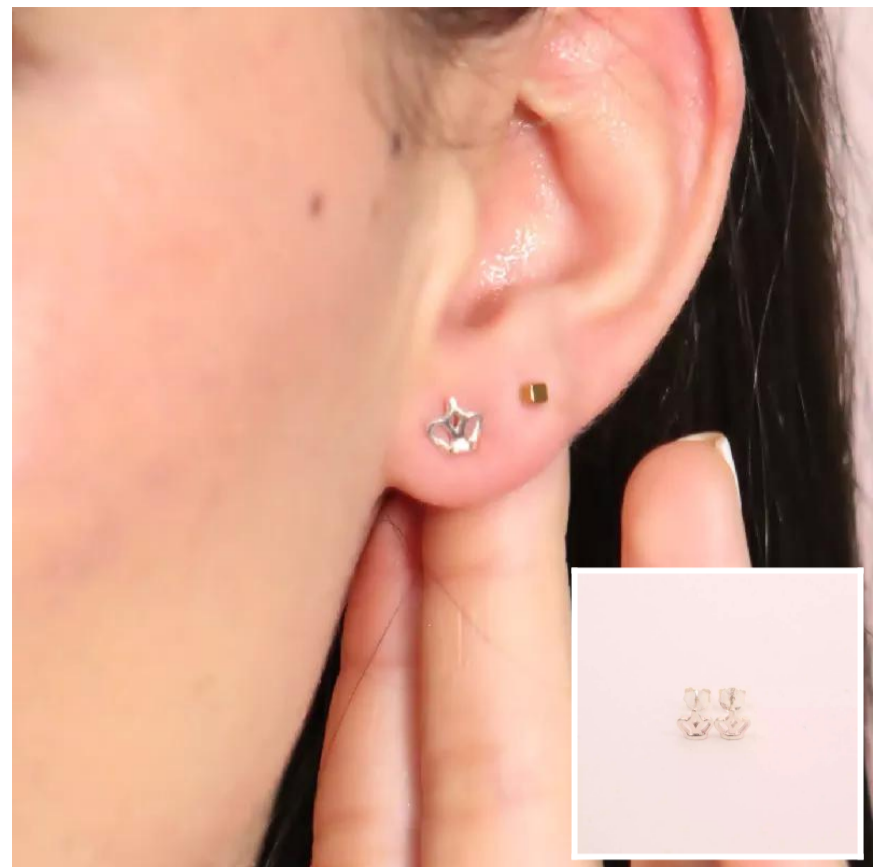

RPT328T7 - PLATA  
A Jesus plata talla 7  
**78.000**

TPI106 - PLATA  
Top. Flor Plata 0,5cm  
**23.400**

TPG119 - PLATA  
Top. Corazon Plata 0,6cm  
**18.000**

TPG127 - PLATA  
Top. Estrella Plata 0,5cm  
**18.000**

TPG128 - PLATA  
Top. Corona Plata 0,6cm  
**18.000**

TPG129 - PLATA  
Top. Luna Plata 0,6cm  
**18.000**

TPG130 - PLATA  
Top. Estrella Plata 0,6cm  
**18.000**

TPF209 - PLATA  
Top. Perro Plata 1,1cm  
**14.400**