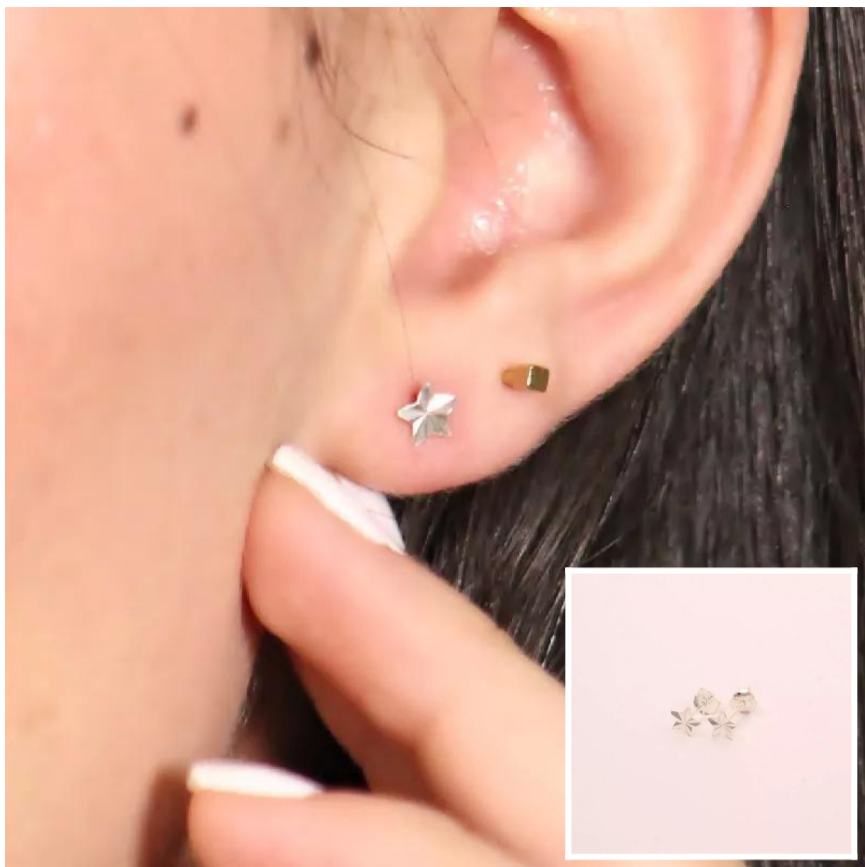

RPT328T7 - PLATA  
A Jesus plata talla 7  
**78.000**

TPI106 - PLATA  
Top. Flor Plata 0,5cm  
**23.400**

TPG119 - PLATA  
Top. Corazon Plata 0,6cm  
**18.000**

TPG127 - PLATA  
Top. Estrella Plata 0,5cm  
**18.000**