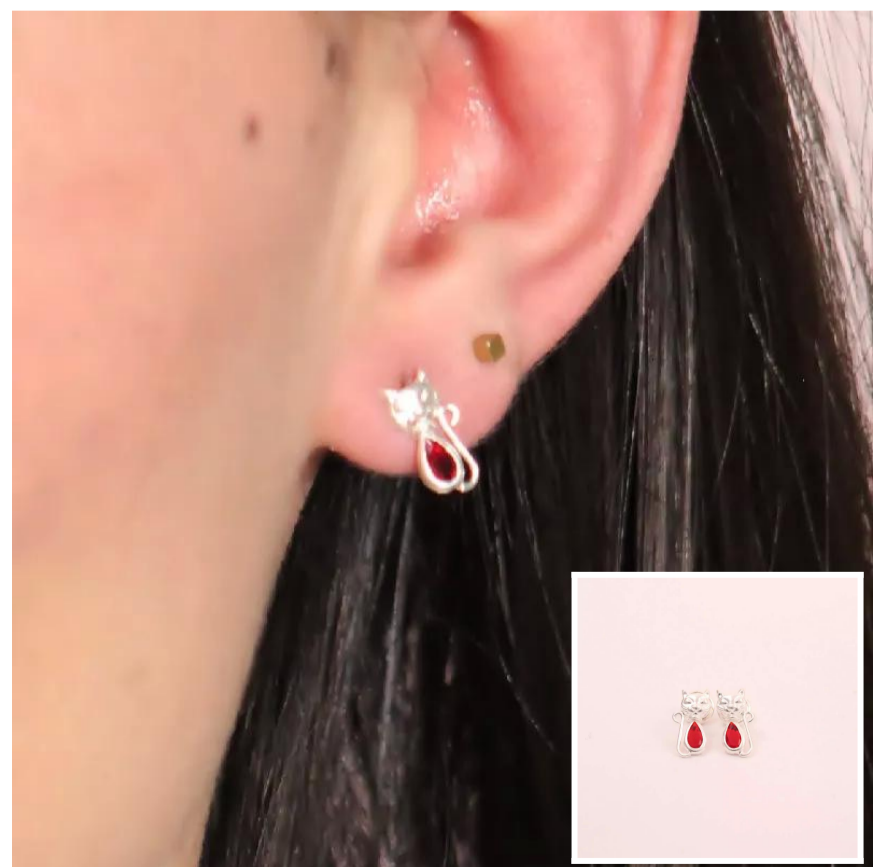

TPG128 - PLATA  
Top. Corona Plata 0,6cm  
**18.000**

TPG129 - PLATA  
Top. Luna Plata 0,6cm  
**18.000**

TPG130 - PLATA  
Top. Estrella Plata 0,6cm  
**18.000**

TPF209 - PLATA  
Top. Perro Plata 1,1cm  
**14.400**