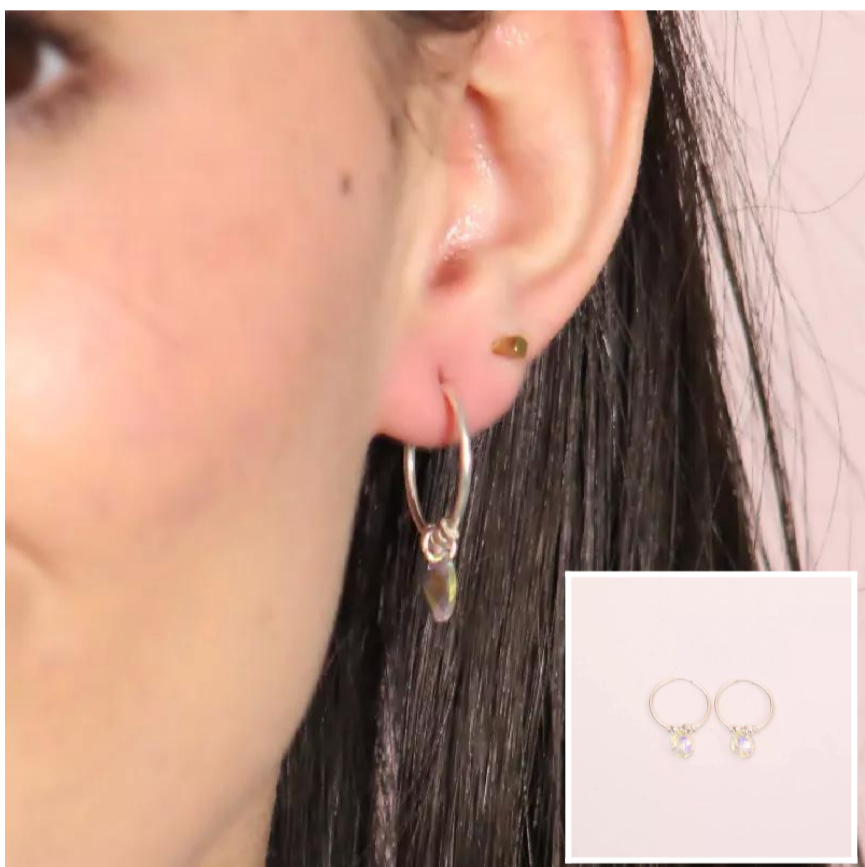

APM219 - PLATA
Are. Candonga Cristal Plata 2,
36.000