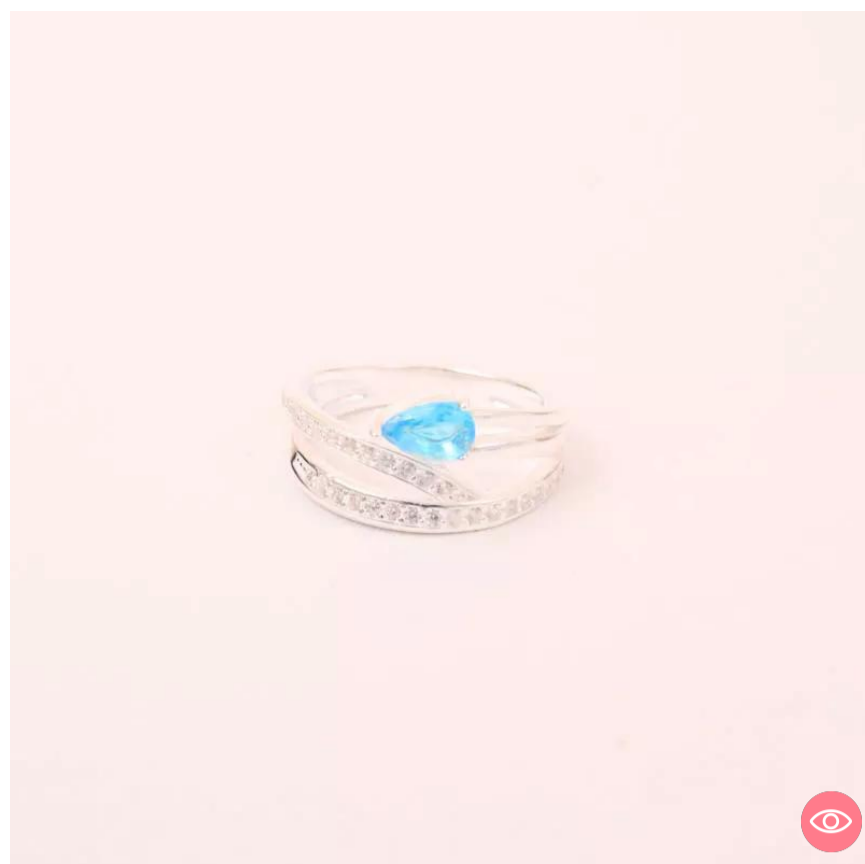

RPV311T6 - PLATA
Ani. Circon Azul Plata talla 6
90.000