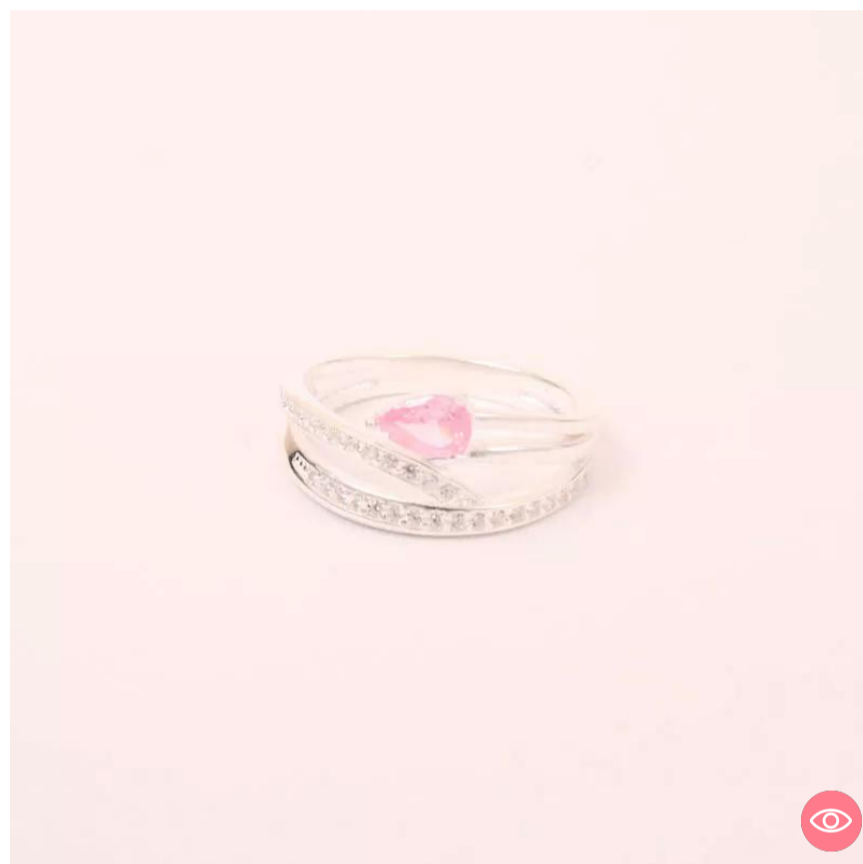

RPY222T8 - PLATA
Ani. Circon Rosa Plata talla 8
108.000