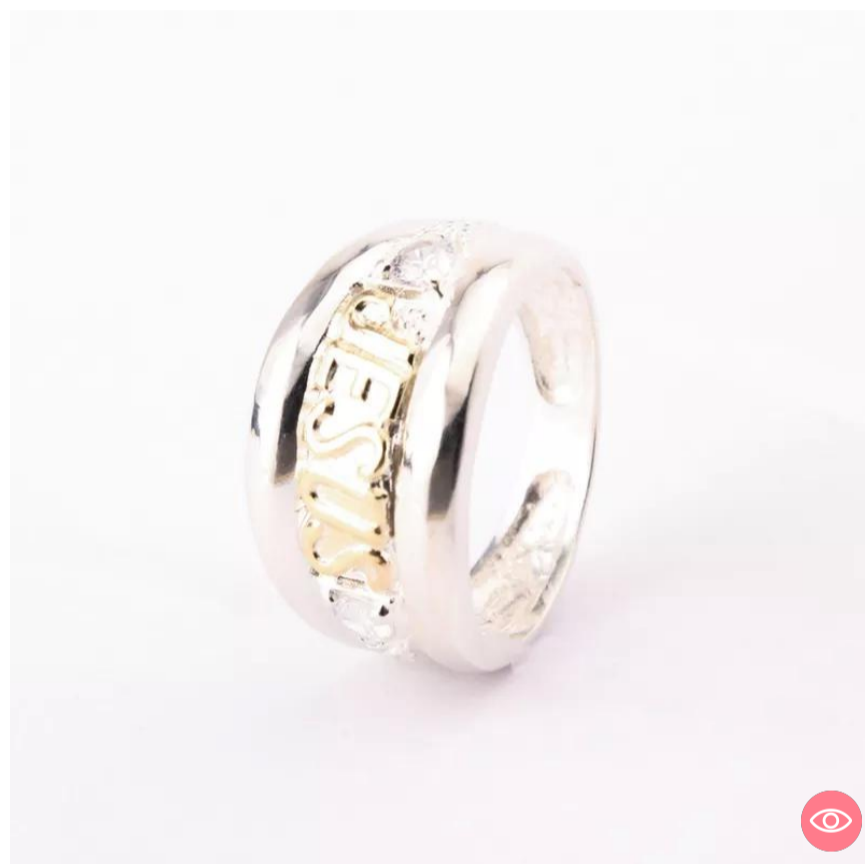

RPT310T6 - PLATA  
Ani. Circon Azul Plata talla 6  
**78.000**

RPT310T7 - PLATA  
Ani. Circon Azul Plata talla 7  
**78.000**

RPV311T6 - PLATA  
Ani. Circon Azul Plata talla 6  
**90.000**

RPT327T7 - PLATA  
A quince anos plata talla  
**78.000**