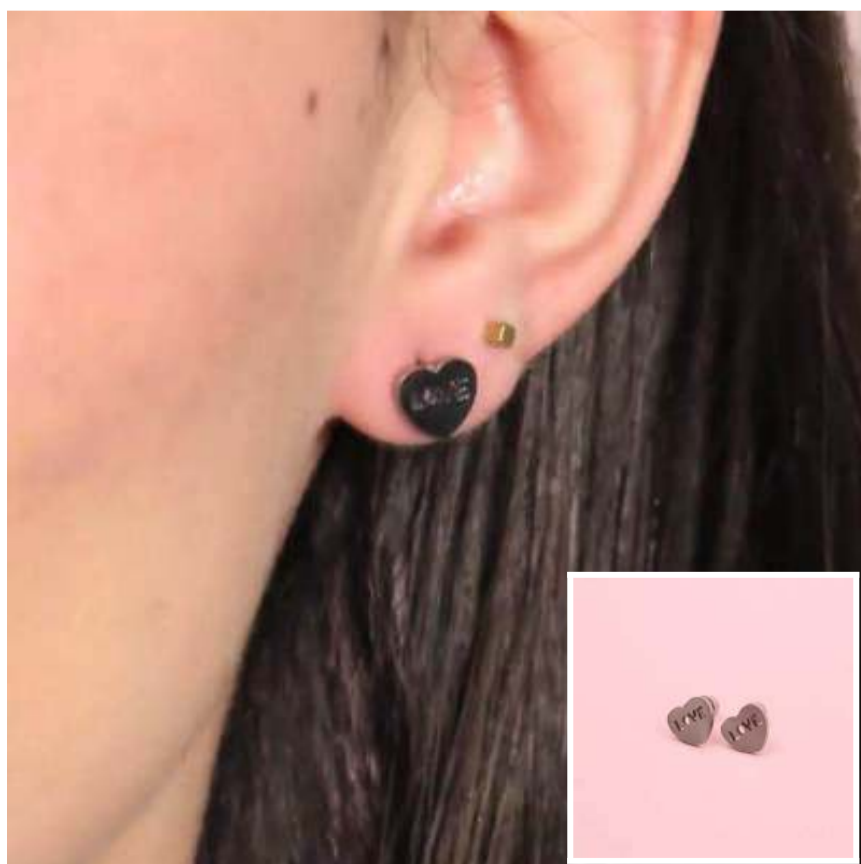

RRF630V - RODIO  
A verde rodio Graduable  
**14.400**

Tobilleras

FCF333 - COVERGOLD  
Tob. Flor Cover 24cm  
**14.400**

Topitos

TAB295 - ACERO  
Top. Seguridad, Corazon Acero  
**5.400**

TAB985 - ACERO  
Top. Seguridad, Corazon Acero  
**5.400**