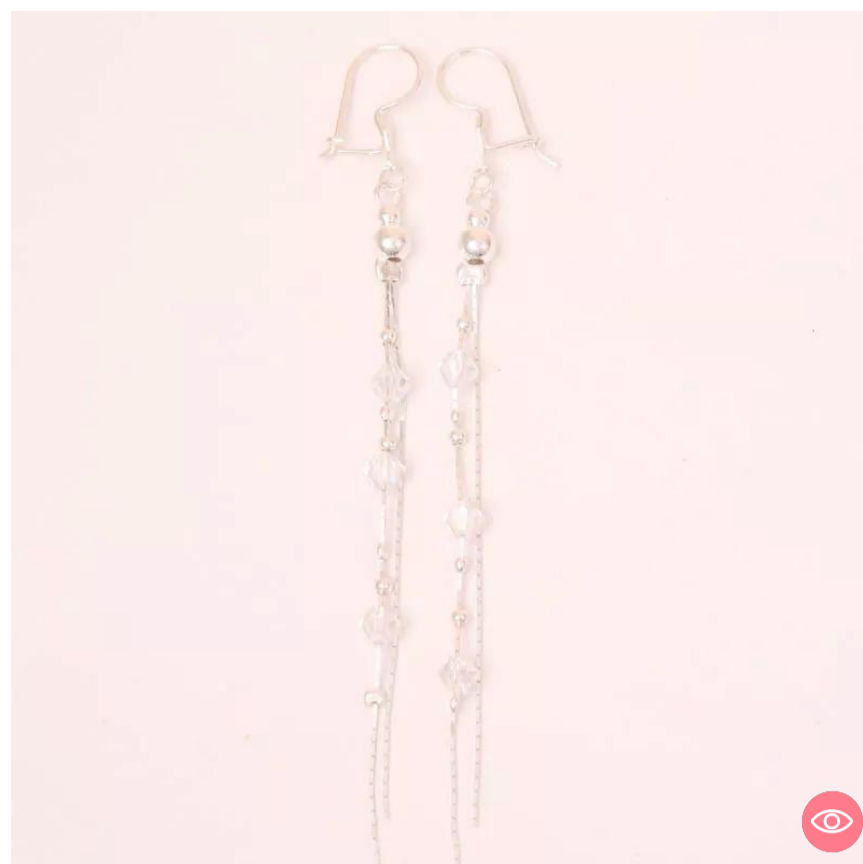

APU135
Are. Largo Rosado Plata 11cm
58.800

APU137
Are. Largo Cristal Plata 11cm
58.800