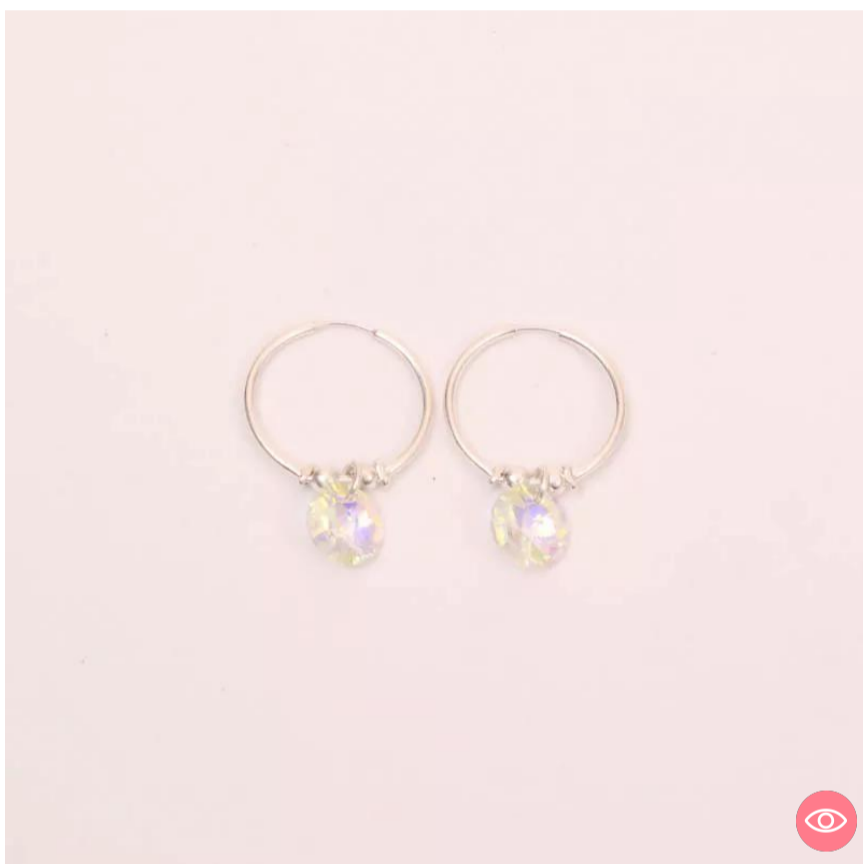

APU216
Are. Largo Plata 8cm
58.800

APR217
Are. Largo Plata 8,8cm
46.200

APQ218
Are. Largo Plata 6cm
42.000

APM219
Are. Candonga Cristal Plata 2,
25.200

APM221
Are. Mariposa Cristal Plata 1,
25.200

APM222
Are. Candonga Plata 2cm
25.200