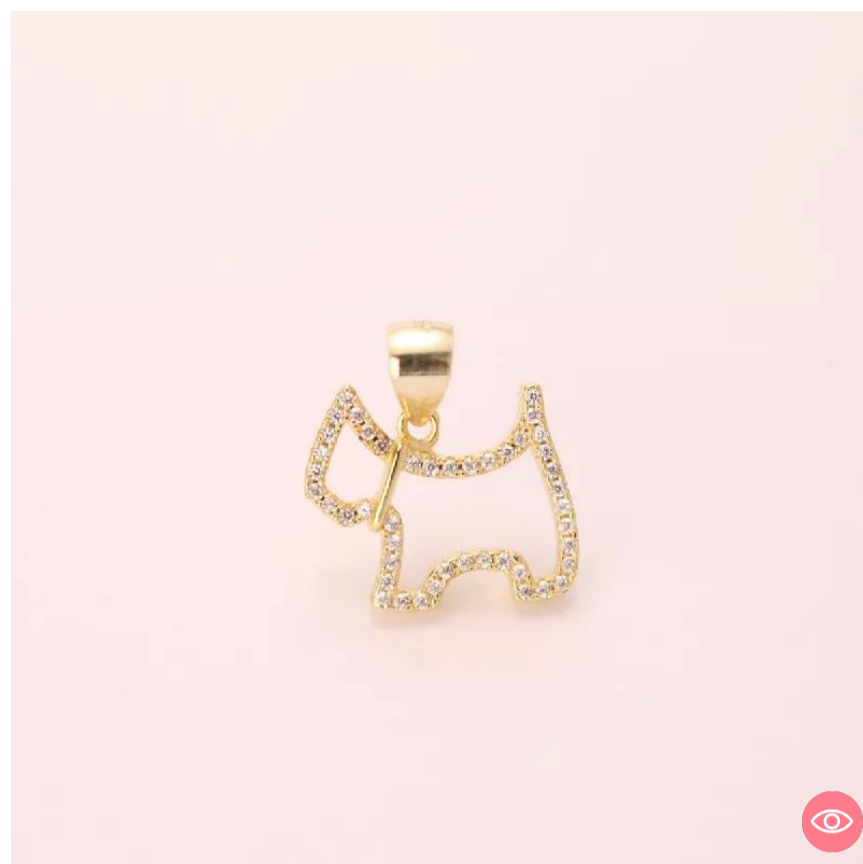

DPL155
D letra c plata 1,5cm
22.680

DPG157
D cruz plata 3cm
12.600

DPL158
D letra v plata 1,5cm
22.680

DPL161
D letra t plata 1,5cm
22.680

DPG169
D cruz plata 3cm
12.600

DPJ292
D jesus plata 2cm
17.640

DPT303
D elefante plata 1,8X1,5cm
54.600

DPG320
D mariposa plata 0,8cm
12.600

DPM385
Dije plata 2x1.5cm
25.200

DPL476
D cruz plata 3cm
22.680

DPQ608
D pareja plata 2,5X2cm
42.000

FPV104
Tob. Flor Plata 25cm
63.000

FPQ105
Tob. Tobillera Plata 34,5 cms
42.000