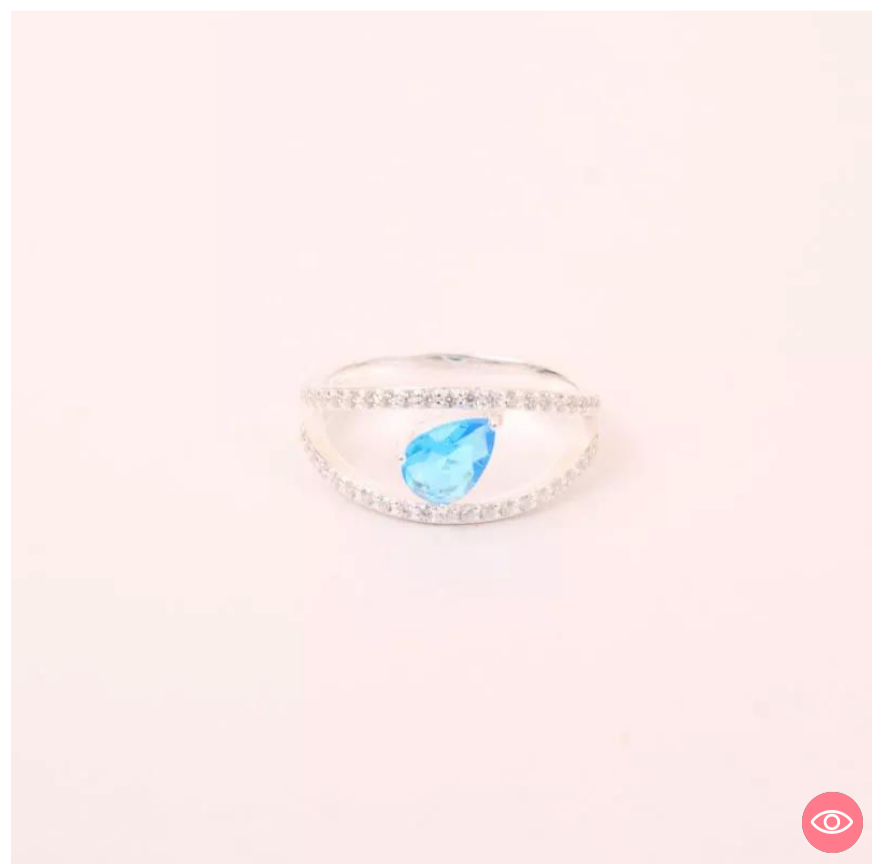

RPT300T6
Anillo plata talla 6
54.600

RPT310T7
Ani. Circon Azul Plata talla 7
54.600