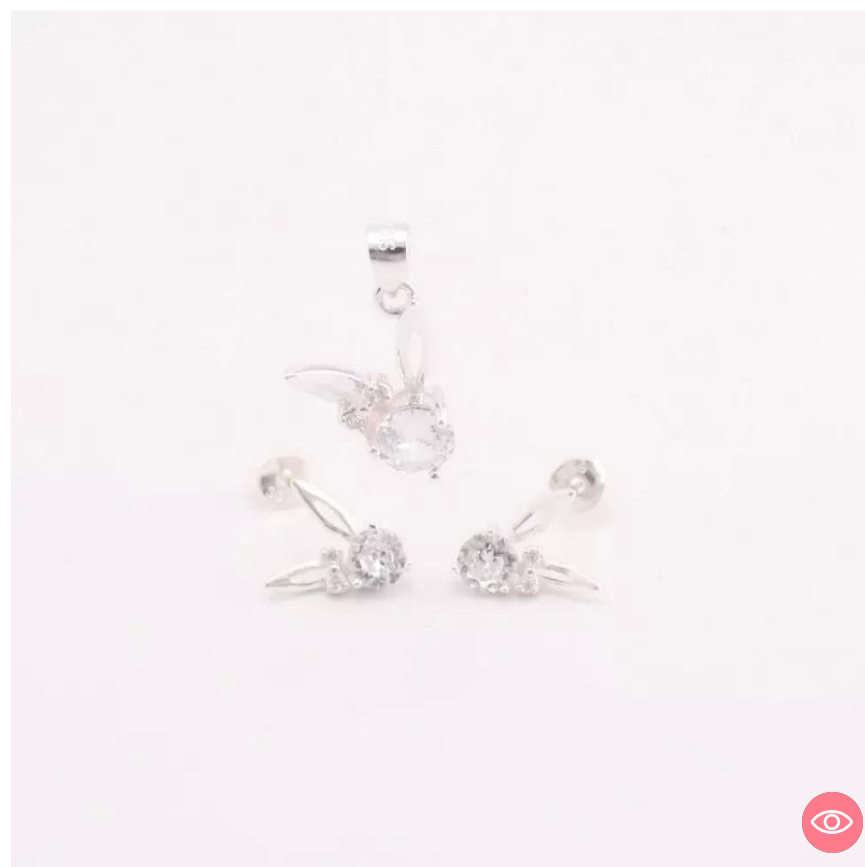

DPY106
Dij. Dije + Topo-Conejo Plata
75.600

DPY107
Dij. Dije + Topo-Flor Plata 1c
75.600

DPJ109
Dij. Virgen Milagrosa Plata 2,
17.640

DPK123
Dije plata 1,2cm
20.160

DPL153
D letra n plata 1,5cm
22.680

DPL154
D letra b plata 1,5cm
22.680