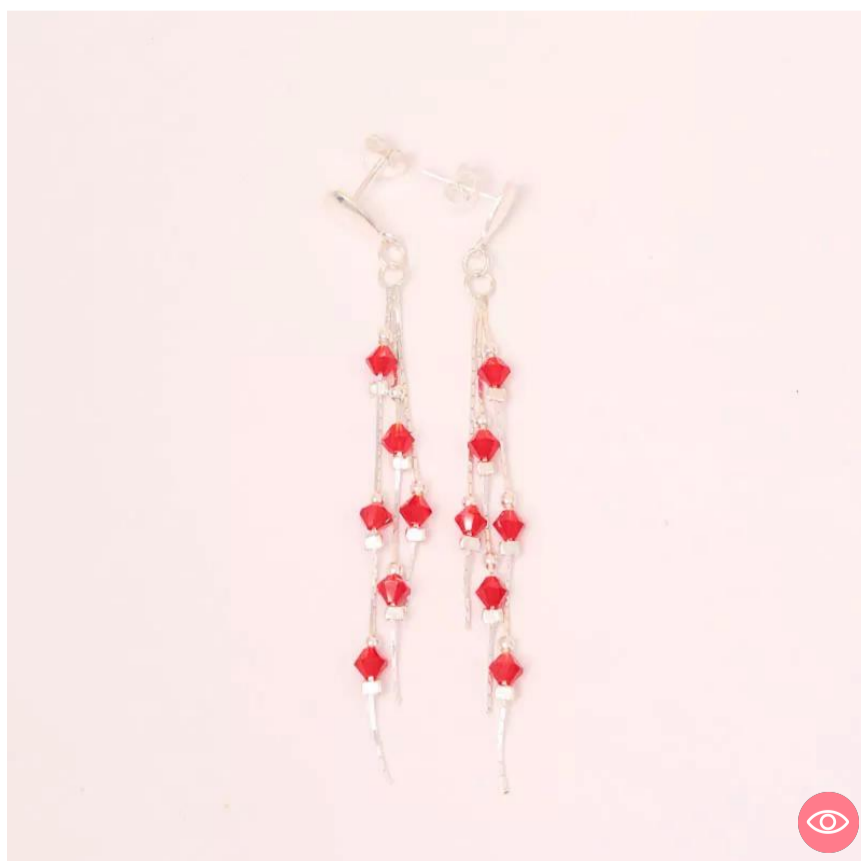

APO116
Are. Candonga Plata 2,5cm
33.600

APK120C
Are. Candonga Plata 1,8cm
20.160

APK120R
Are. Candonga Plata 1,8cm
20.160

APS134
Are. Largo Rojo Plata 8cm
50.400

APU135
Are. Largo Rosado Plata 11cm
58.800