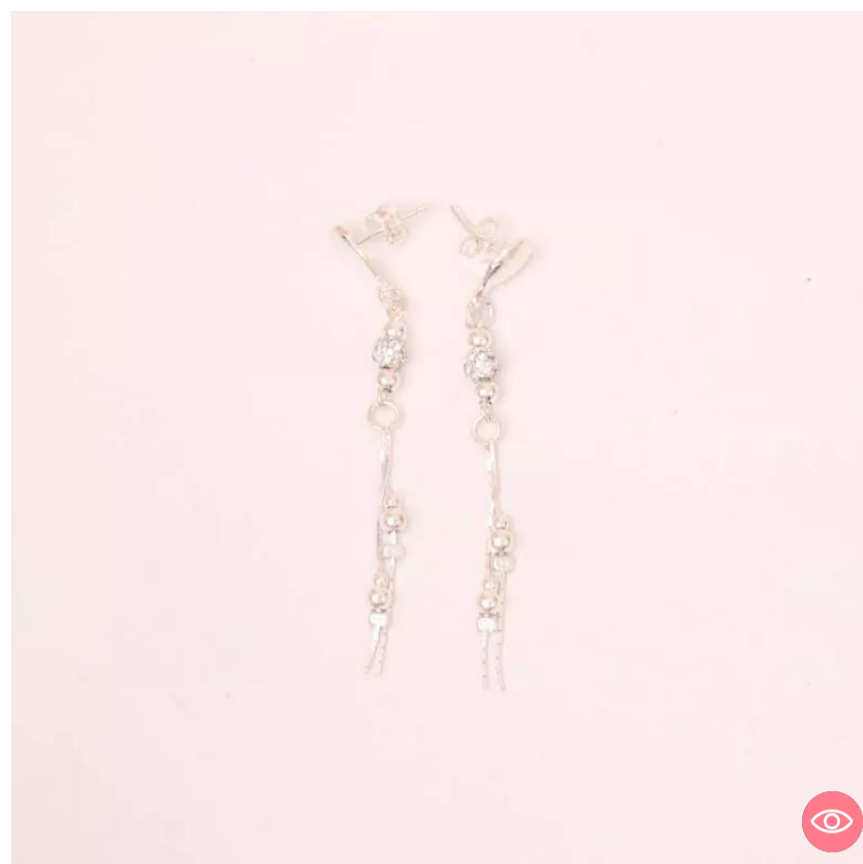

APU216
Are. Largo Plata 8cm
58.800

APQ218
Are. Largo Plata 6cm
42.000