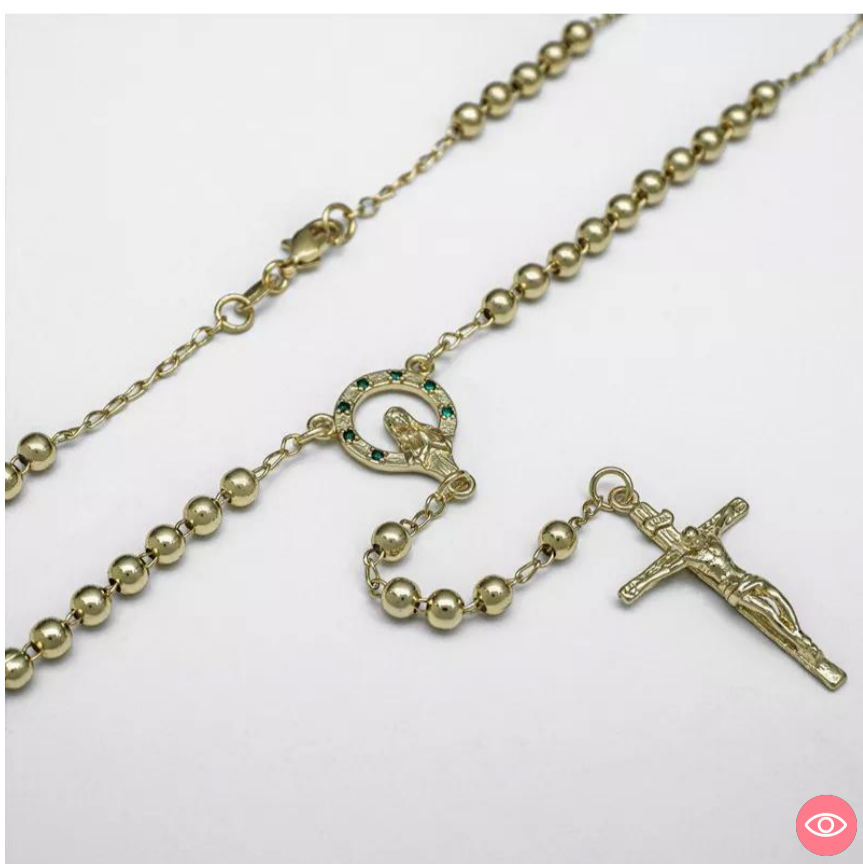

90059
Areta Buho
47.500

90177
Earcuf
50.000

90196
Earcuf
37.500

90197
Earcuf
37.500

94006
Rosario Jesus Crucificado 3.5
175.000

94032-CRISTAL
Rosario Balin 4mm 50 Cms C
270.000

94032-VERDE
Rosario Balin 4mm 50cm ver
270.000