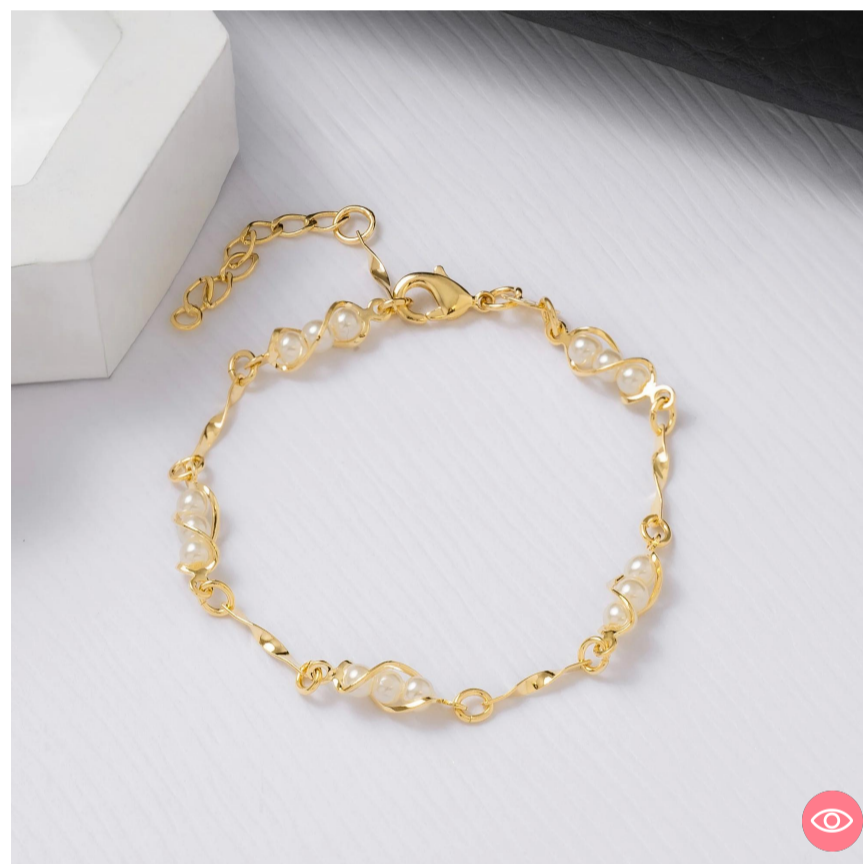

54001-AZUL
P Circonias Azul Unisex 16 Cm+
155.000

54004-CRISTAL
T Circonias Cristal Unisex 22
175.000

54004-VERDE
T Circonias Verde Unisex 22Cms
175.000

54109
T Sweet Lemon 23 Cms + Extenso
110.000

54111
P Perla 16 Cms + Extensor cm
70.000