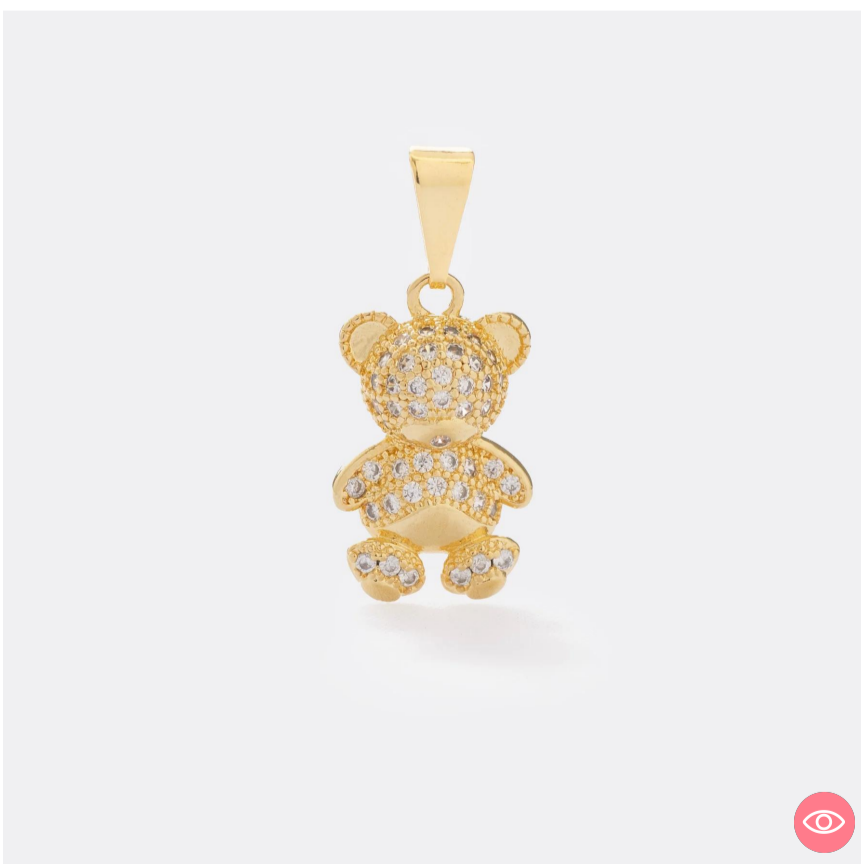

23555-CRISTAL
Crucero Virgen Con Circoni
60.000