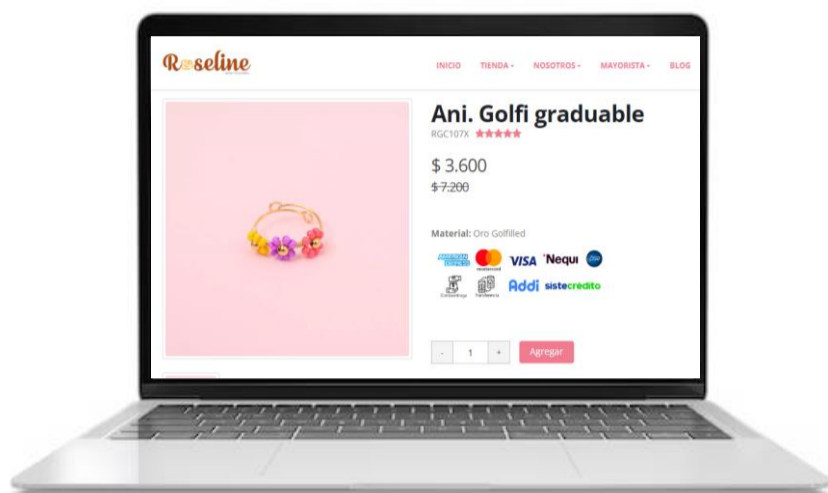

Actualización
6/10/2024

PRECIOS MAYORISTA ORO LAMINADO

[3053003090](tel:3053003090)

www.roselinevirtual.com

Precios a los que tu compras

No reenvies a tus clientes

JOYERÍA
DE ALTA CALIDAD

Roseline

[Déjanos tu comentario](#)

Todo al alcance de un solo clic

Ver tienda online

(No necesita registro)

Hacer pedido
nueva página

(clientes registrados)

Hacer pedido
sitio anterior

(clientes registrados)

Beneficios

Materiales

Punto de
Venta

Pasos para ser Mayorista

Paso 1

¡Aprovecha! Realiza tu pedido
Emprendedor: Entre el 50% y 30%
de descuento según joya (compra
mínima \$1.000.000)

Paso 3

¿Cómo realizar el pago?