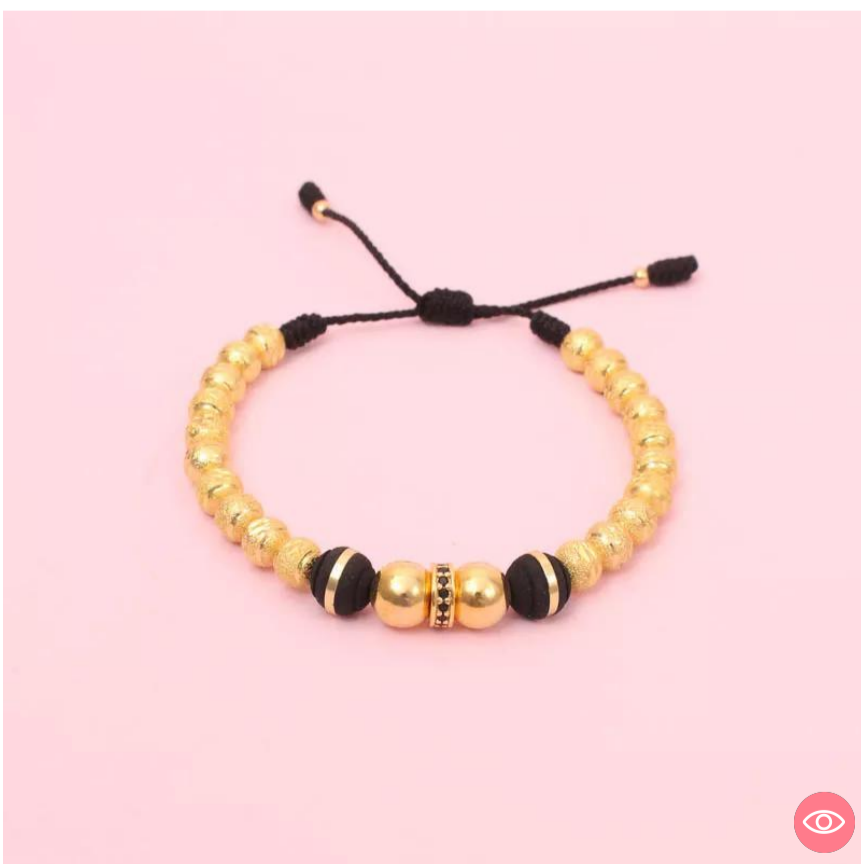

PO600
Balin Liso #6 cm
32.700

PO300
Dije San Benito 18cm
77.700

PO601
Balin Liso #6, Neo #6 cm
49.500

PO701
Balin Liso #8, #6, #4 cm
116.250

PO302
Balin Diamantado #6 18 cm
109.550

PO502
Azul, Balines #05 Liso 18cm
74.100

PO602
Ojo Turco Rosa, Balin Liso #03
39.300

PO603
Ojo Tuco Azul Claro, Balines #
42.600

PO604
Ojo Turco Azul Oscuro, Balines
69.300

PO804
Balines Diamantados, Neopreno
315.600

PO305
Balines #04, Rondela Verde 18c
39.300