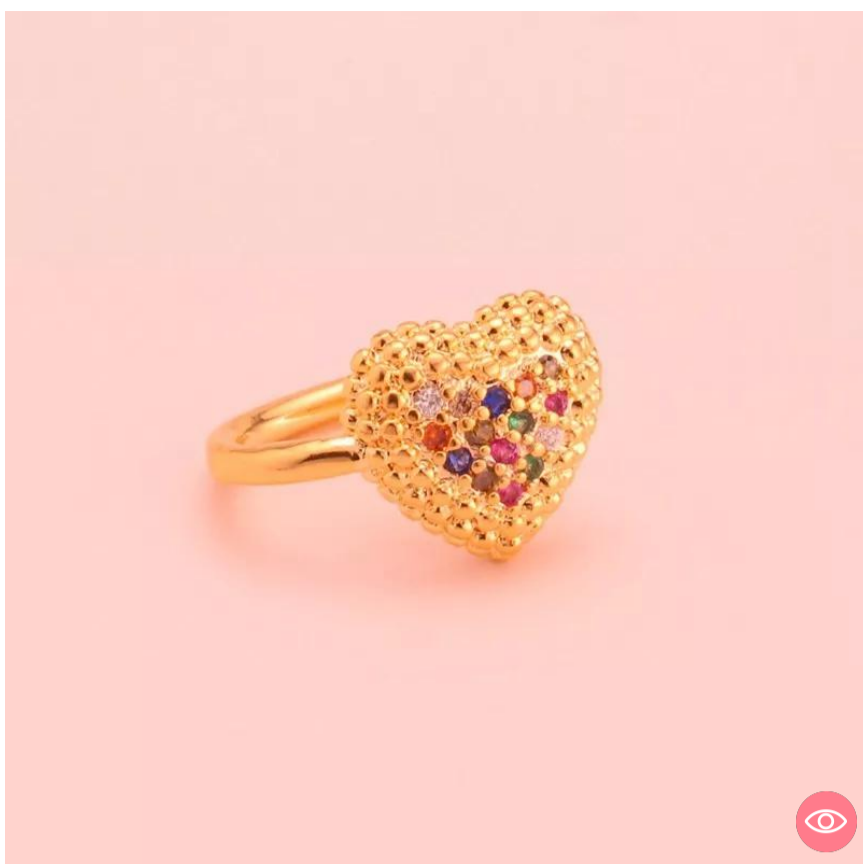

90059
Areta Buho
47.500