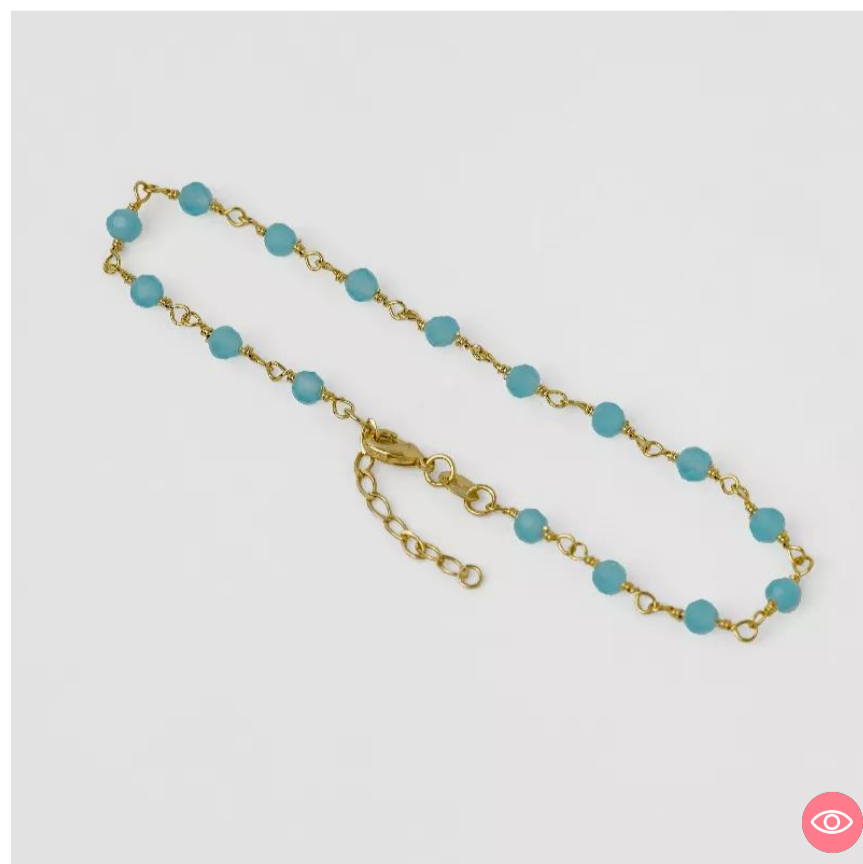

54071
P Blue Dream 16 Cms + Extensor
85.000