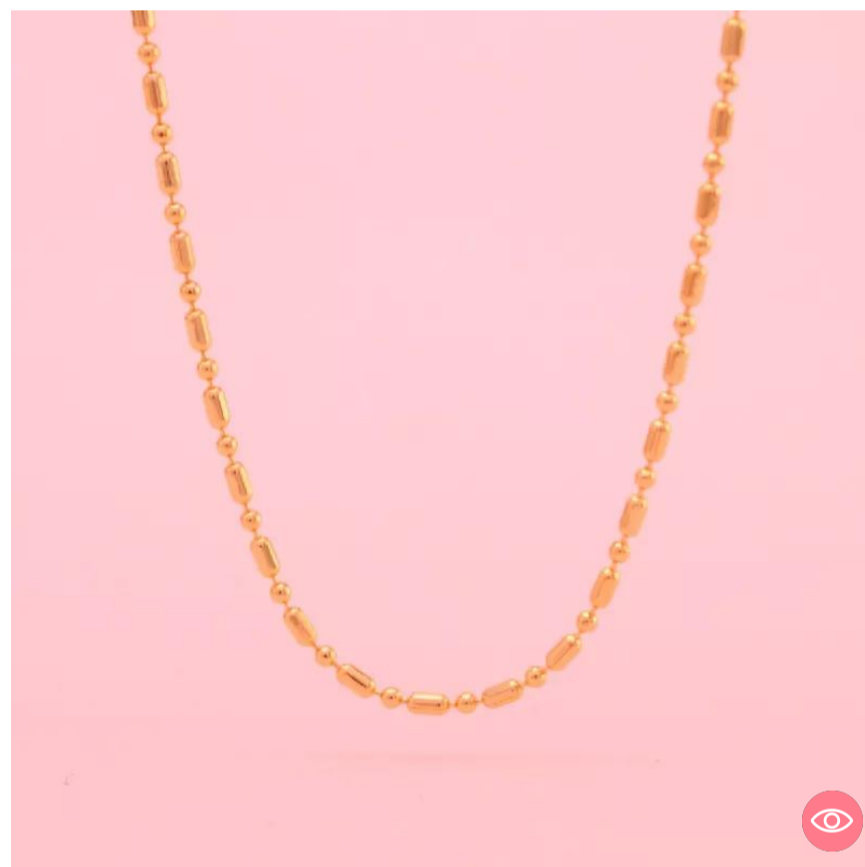

94036
Rosario Hombre 65 Cms 6 mm
500.000

94056
Denario 18.5 Cms Extensor
100.000

95005
Rosario 50 Cms
140.000

99004
topitos circon corazon swa
65.000

99005
c oro laminado 47cm
80.000

99906
Cadena Extensor 3.5 Cms
7.000