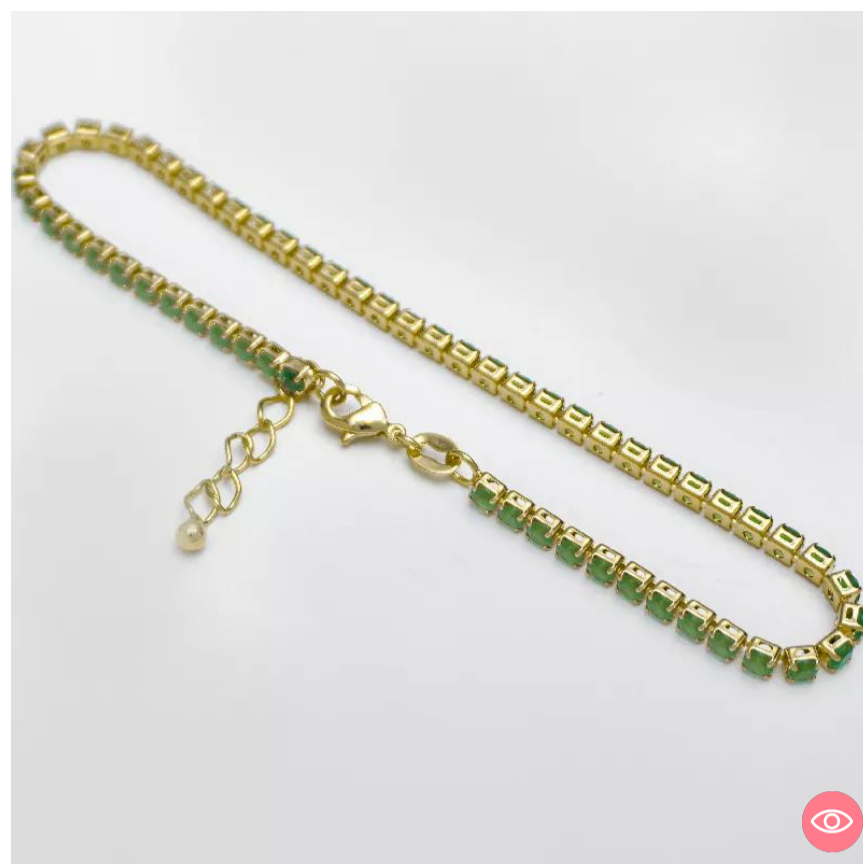

54001-AZUL
P Circonias Azul Unisex 16 Cm+
155.000