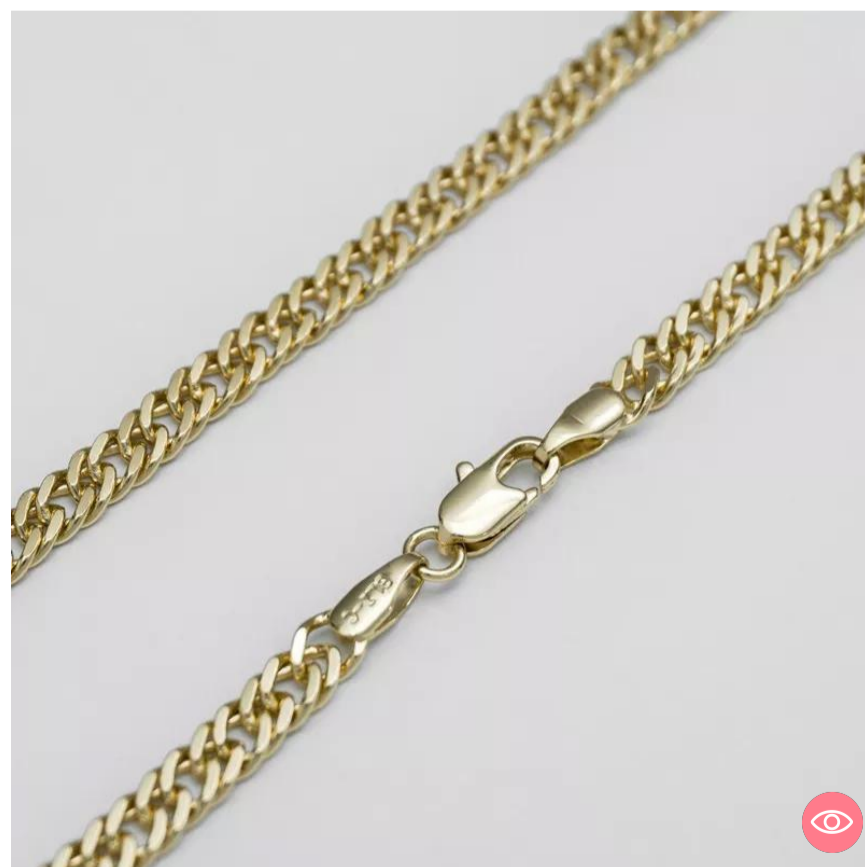

44038
C gucci 65cm
285.000

44851
C Cordon 45cm
110.000

44853
C Cordon 65cm
165.000

44461
C Continua 3 mm 45 cms
175.000

44763
C Veneciana 1.5 Mm 65 Cms
130.000

44068
C Serpiente gruesa 65cm
365.000

44468
C Continua 65 cms 4mm
285.000