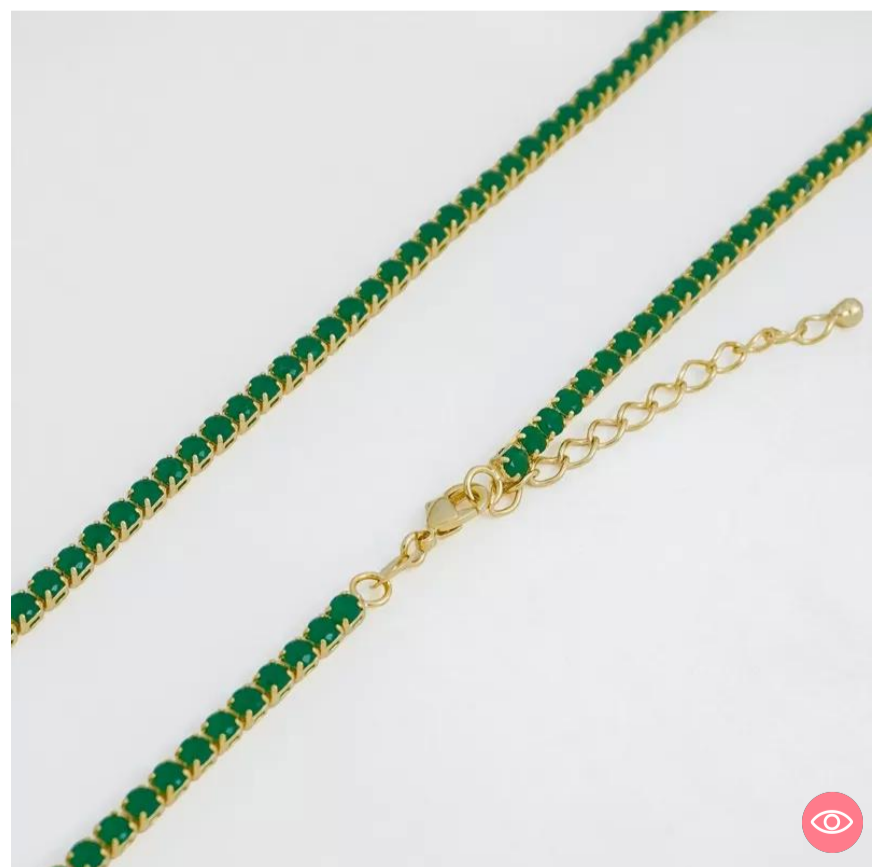

42556
C Aros 1.8 Mm 45 Cms cm
75.000

42766
C Veneciana 0.7 mm 45 Cms
85.000

42388
C Cubana Eslabon U 4 mm 65 Cms
175.000

43001-CRISTAL
C Circonias Unisex 45 Cms Cris
325.000

43001-VERDE
C Circonias Unisex 45 Cms Verd
325.000