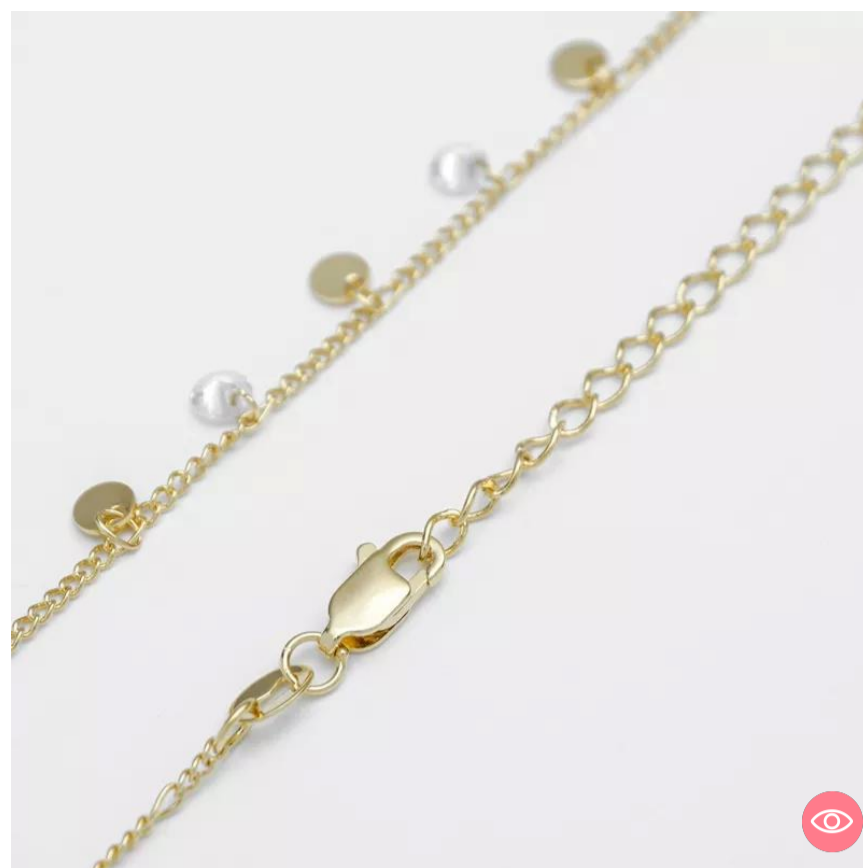

43788
C Franco 65 Cms
370.000