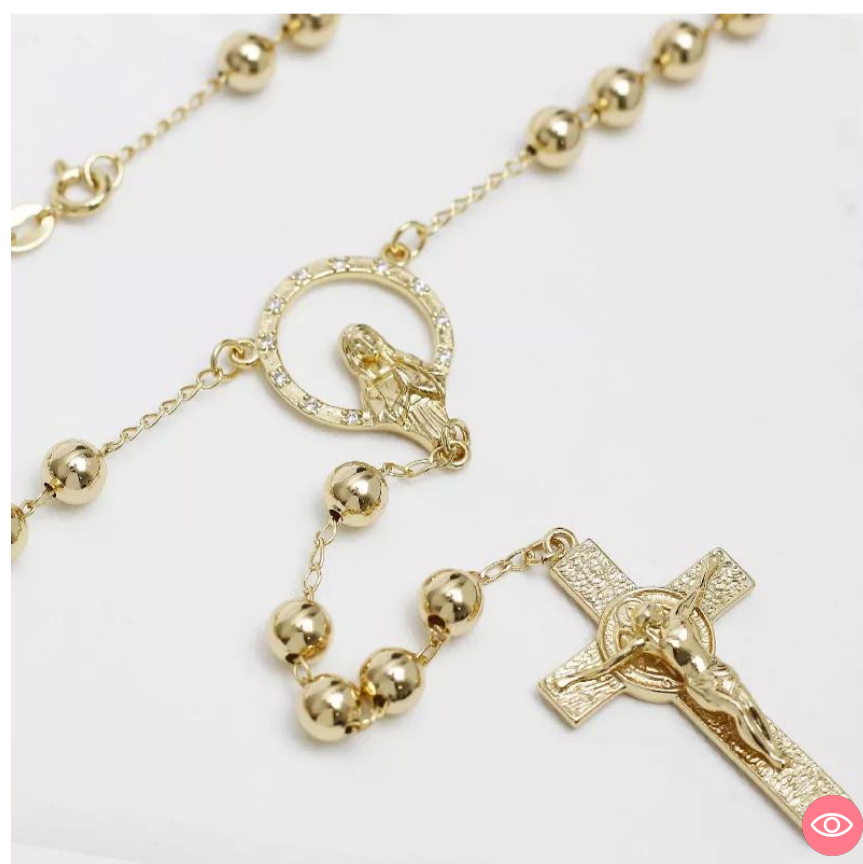

90059
Areta Buho
47.500

90177
Earcuf
50.000

90196
Earcuf
37.500

90197
Earcuf
37.500

94006
Rosario Jesus Crucificado 3.5
175.000

94032-CRISTAL
Rosario Balin 4mm 50 Cms C
270.000

94032-VERDE
Rosario Balin 4mm 50cm ver
270.000