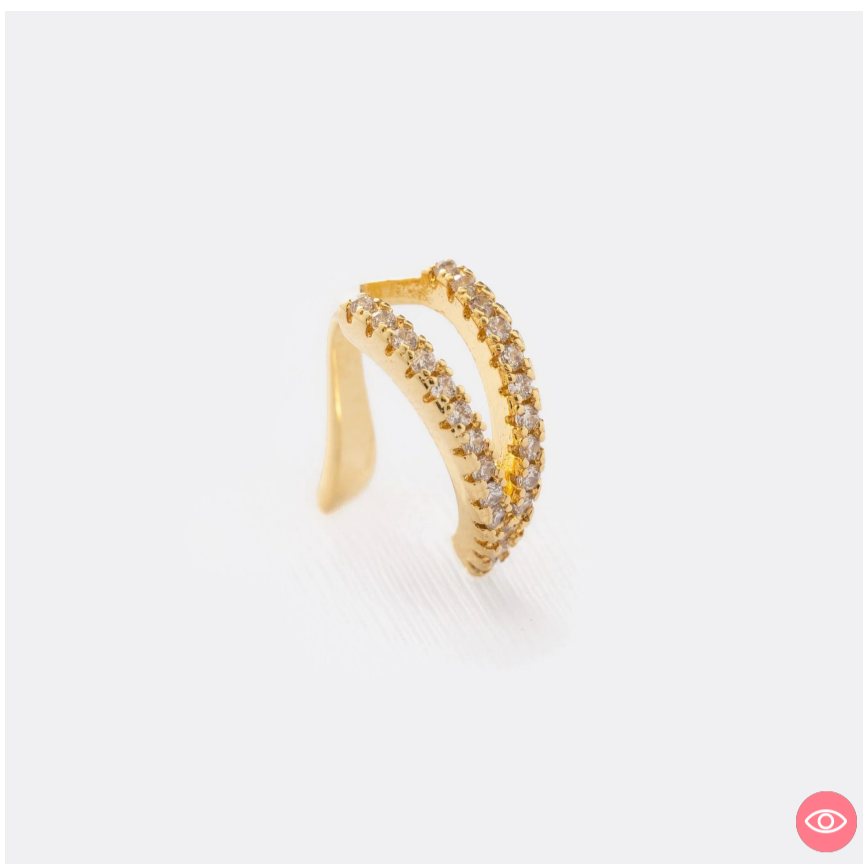

34079
A Perla 4mm
20.000

34080
A Gypsy
40.000

34180
A Flower
35.000

34181
A Mic Circonia
30.000

34182
A Roma
27.000

34088
A Old Key 1.2 Cms
40.000

34190
A Rainbow Star
65.000

34192
A Rainbow Line
52.500

34193
A Stunning
27.000

40501
C aros 45cm
65.000

40526
C caracol 45cm
65.000

40031
C 1*1 45Cm
65.000

40076
C 3*1 45cm
65.000

41808
C aros diamantada gruesa 6
700.000

41411
C Cubana Con Destellos 45Cm
100.000