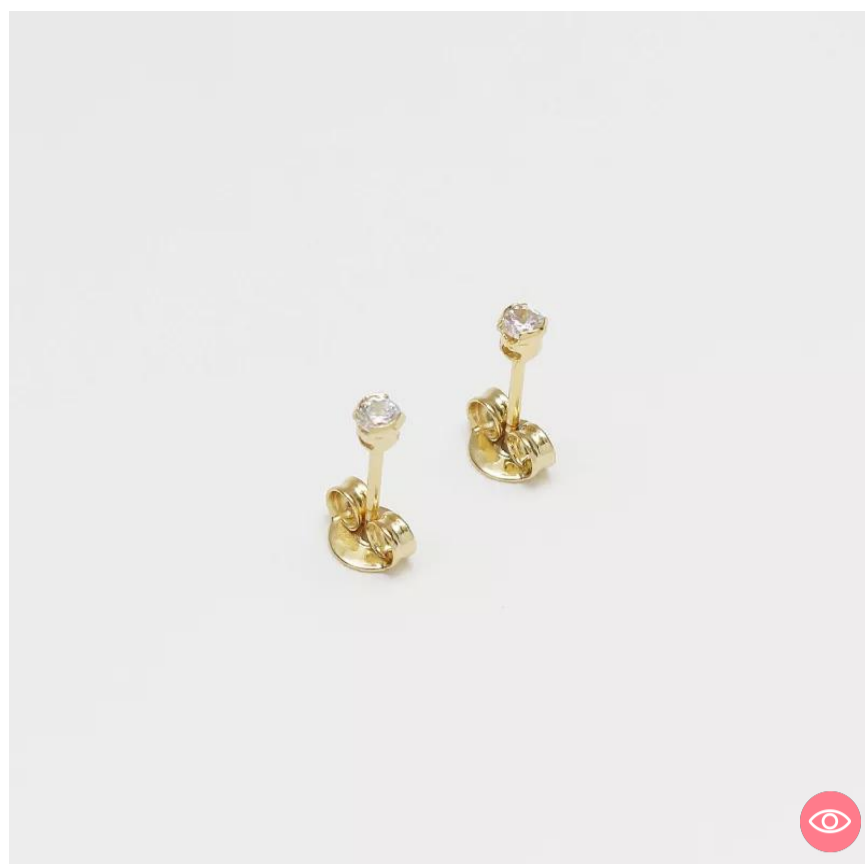

34134
A Semi Candonga 3.8 Cms
70.000

34034-VERDE
A Pearcing fake 1.4cm VERD
20.000

34035
A Cruz Sagrada Circonias
45.000

34135
A Candonga Badge 2.8 Cms
60.000

34037
A Mano Hamsa
35.000

34038-CRISTAL
A Circonia redonda cristal
16.500