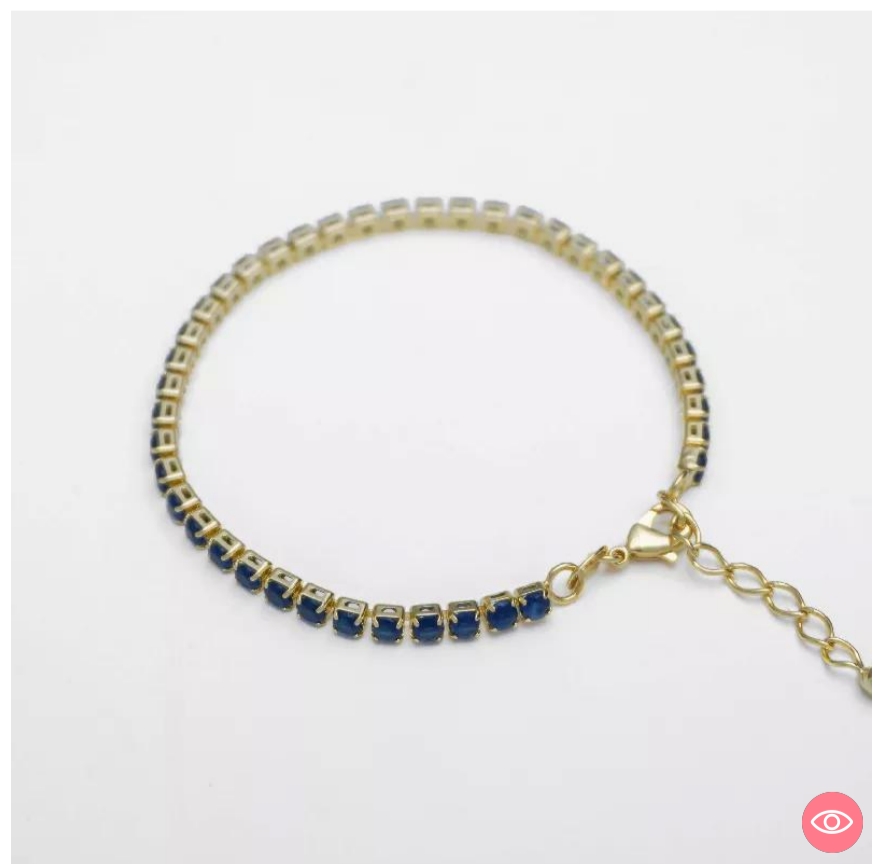

53016
P San Benito 16,5cm extens
77.500

53021
P Virgen Milagrosa Mini 16.5 c
77.500

53834
Tobillera Serpiente 25 cm
85.000

53984
T militar mediana 24.5 cm
72.500

54101
P Sweet Lemon 16 Cms + Extenso
100.000

54001-AZUL
P Circonias Azul Unisex 16 Cm+
155.000

54004-CRISTAL
T Circonias Cristal Unisex 22
175.000

54004-VERDE
T Circonias Verde Unisex 22Cms
175.000

54109
T Sweet Lemon 23 Cms + Extenso
110.000

54111
P Perla 16 Cms + Extensor cm
70.000