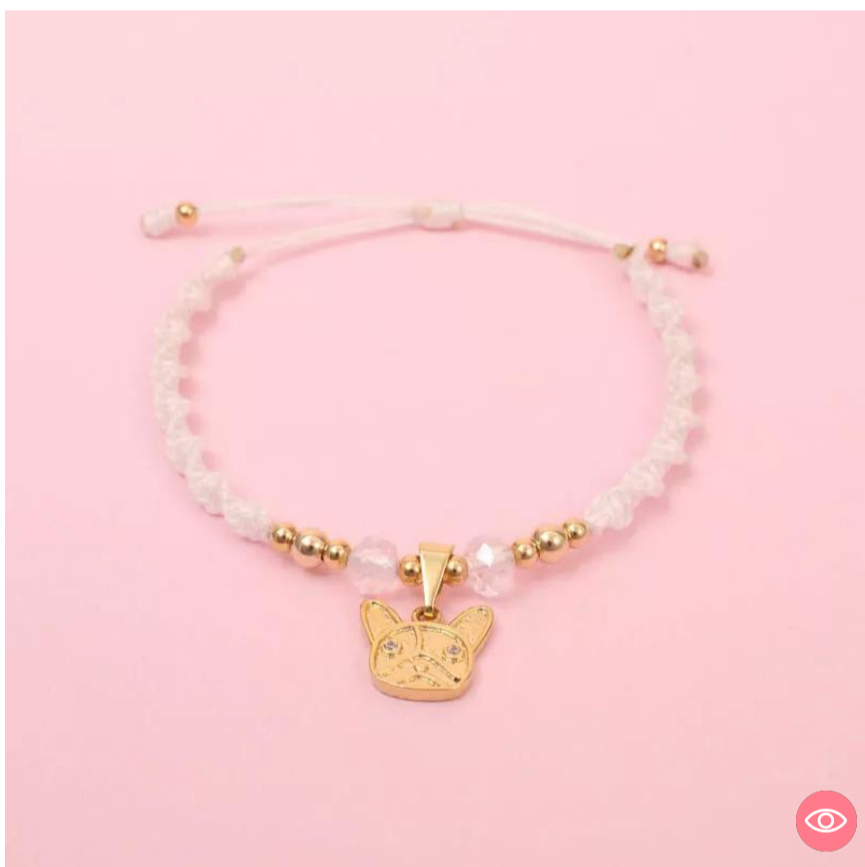

POG909
P lluvia oro laminado 18cm
12.000

PO891
Rondela Negra 18cm
174.900

POG910
Pulsera Oro Laminado Precio G
12.000

PO892
Balin Diamantado #6 18cm
37.500

PO993
Bulldog Cristal 18cm
93.600

PO993R
Balin #4 16cm cm
69.600