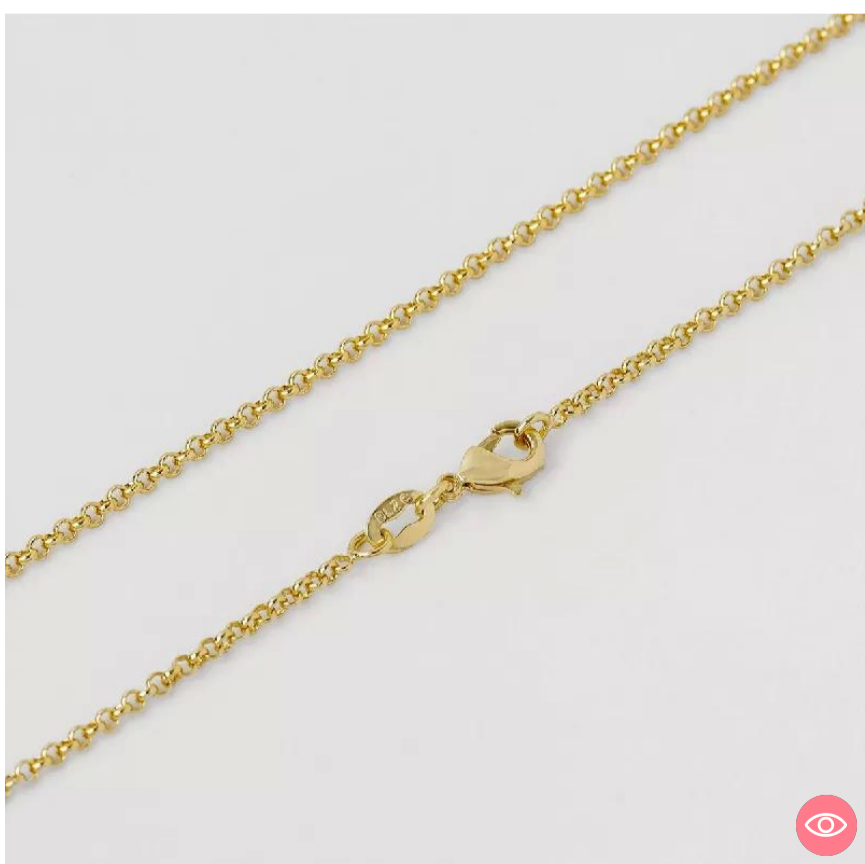

43031
C Cubana Sol 45 Cms
105.000

43831
C Serpiente 45cm
175.000

43833
Cadenas Serpiente 65cm
245.000

43033
C Cubana Sol 65 Cms
155.000

43042
C Aros 2 Mm 50 Cms cm
85.000

43048
C Aros 2 Mm 65 Cms cm
110.000