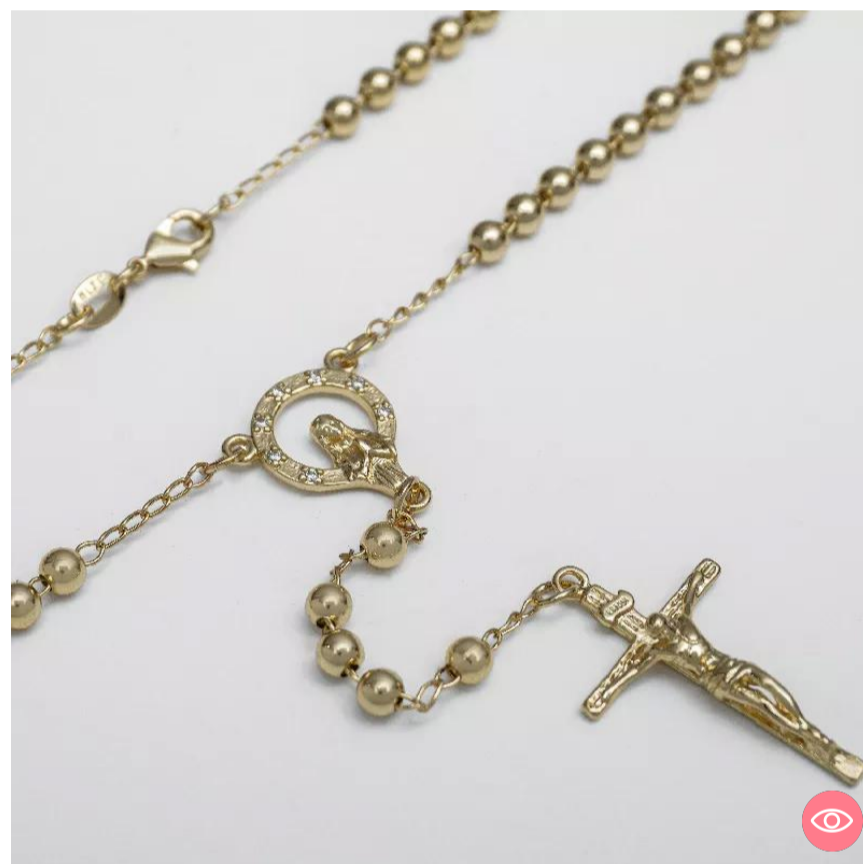

90059
Areta Buho
47.500

90177
Earcuf
50.000

90196
Earcuf
37.500

90197
Earcuf
37.500

94006
Rosario Jesus Crucificado 3.5
175.000

94032-CRISTAL
Rosario Balin 4mm 50 Cms C
270.000

94032-VERDE
Rosario Balin 4mm 50cm ver
270.000