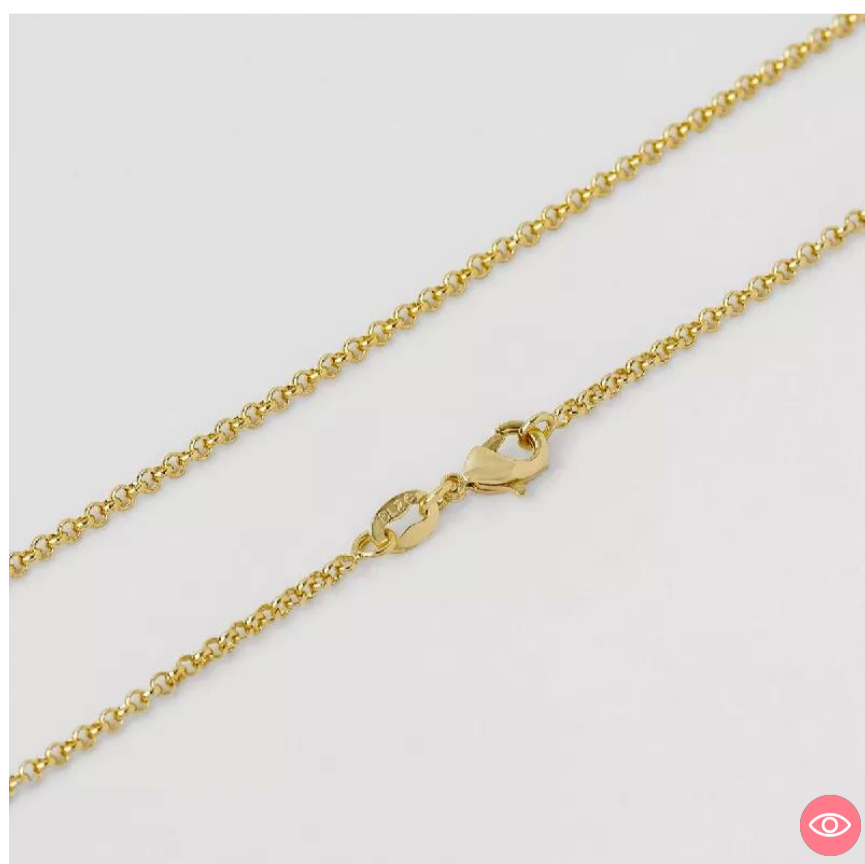

43031
C Cubana Sol 45 Cms
105.000

43831
C Serpiente 45cm
175.000

43833
Cadenas Serpiente 65cm
245.000

43033
C Cubana Sol 65 Cms
155.000

43042
C Aros 2 Mm 50 Cms cm
85.000

43048
C Aros 2 Mm 65 Cms cm
110.000