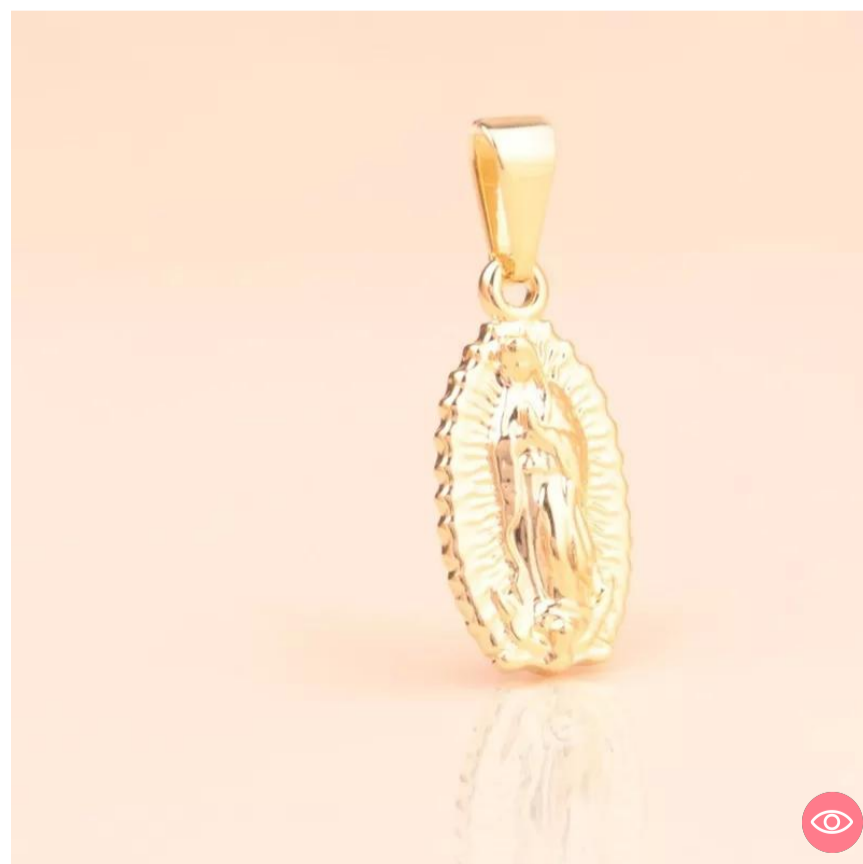

24800-VERDE
H Rondel circonias 5mm x
32.500

24550
D virgen de guadalupe tall
40.000

24552
D Rostro Tallado Diamantado
40.000

24855
C Crucero Milagrosa
50.000

24555-CRISTAL
C Crucero con Circonias 1.
45.000