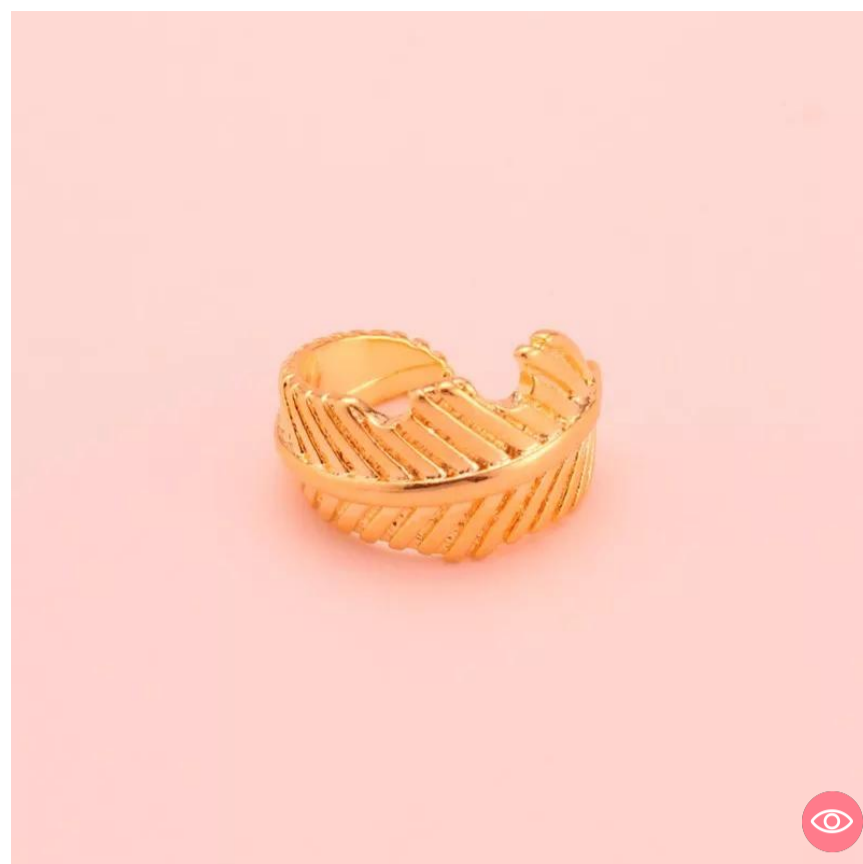

90177
Earcuf
50.000