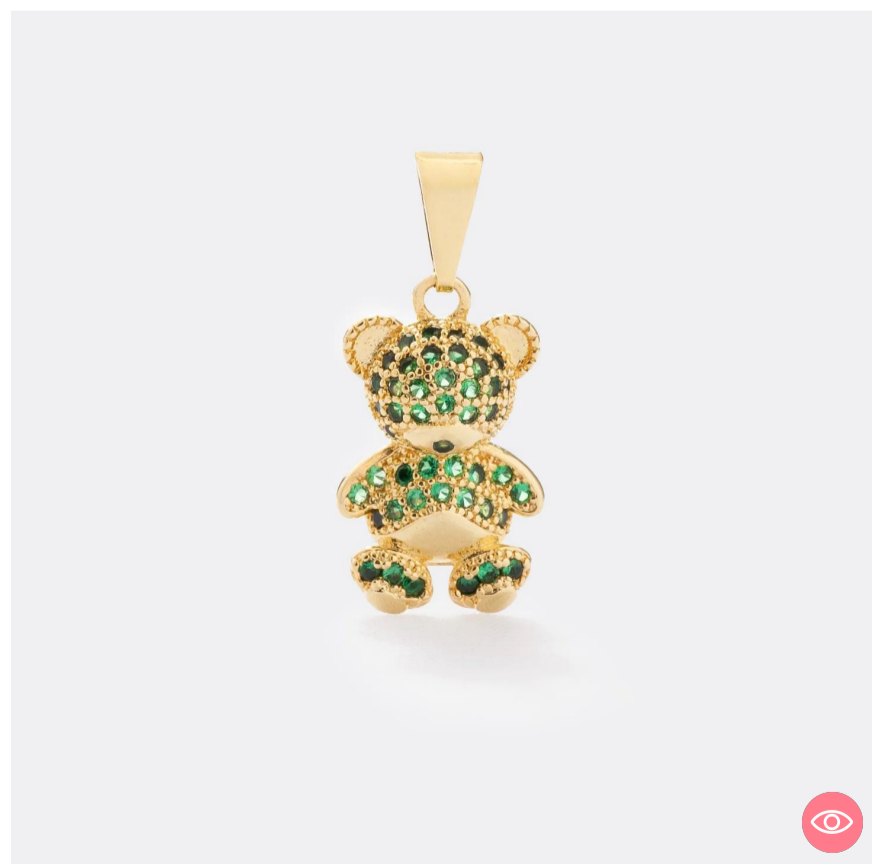

23555-VERDE
Crucero Virgen Con Circoni
60.000