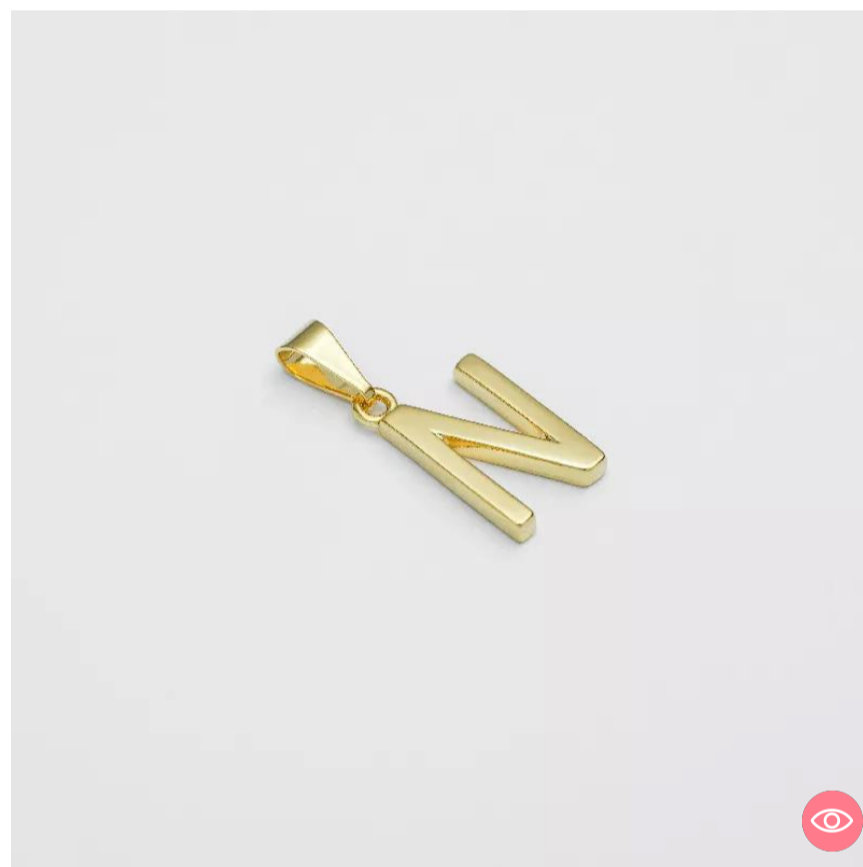

24799-CRISTAL
H Rondel Circonias X3 4m
26.500

24799-NEGRO
H Rondel circonias x3 4m N
26.500

24799-VERDE
H Rondel circonias X3 4m V
26.500

25360-E
D Letras E
25.000

25360-H
D Letras H
27.500

25360-N
D Letras N
27.500