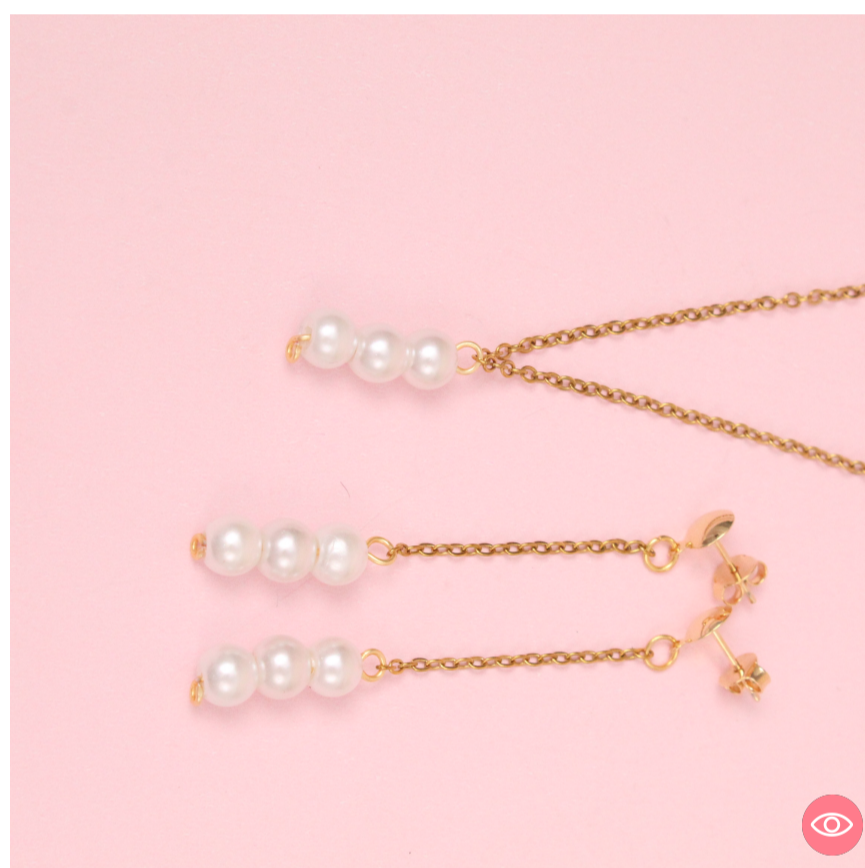

AGE311R
Are. Golfi
7.560