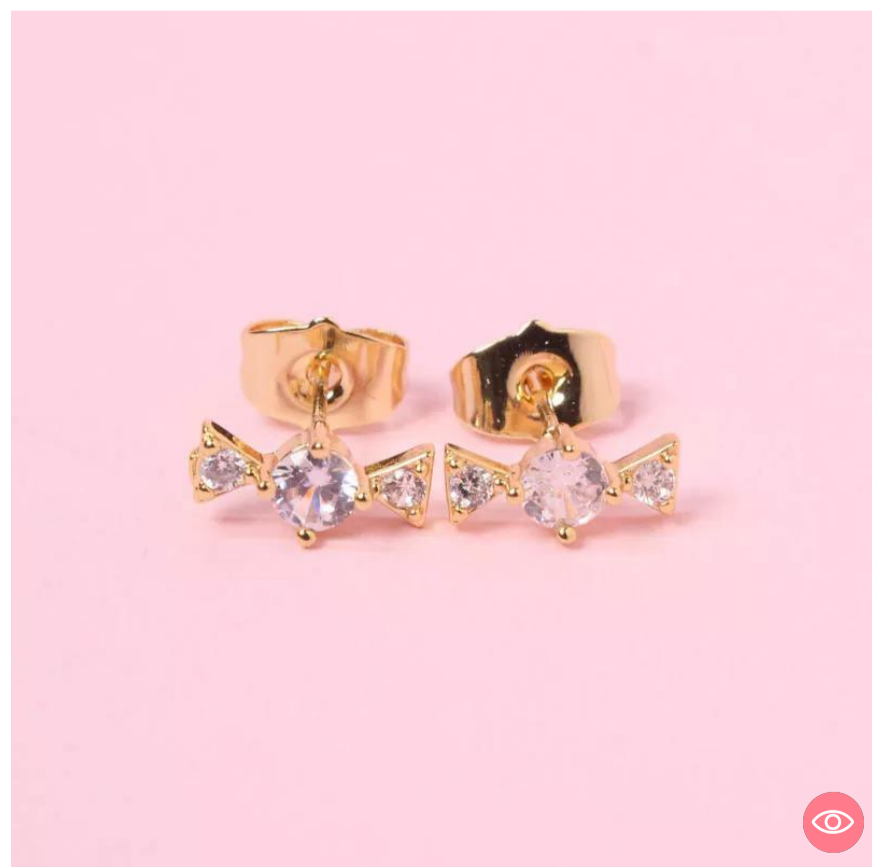

RRF421V
A verde dorado rodio Graduable
10.080

RRK500
Ani. Serpiente Rodio Graduable
20.160

RRJ615D
Ani. Rodio Graduable
17.640

RRJ615P
Ani. Rodio Graduable
17.640

RRF630N
A naranja rodio Graduable
10.080

RRF630V
A verde rodio Graduable
10.080