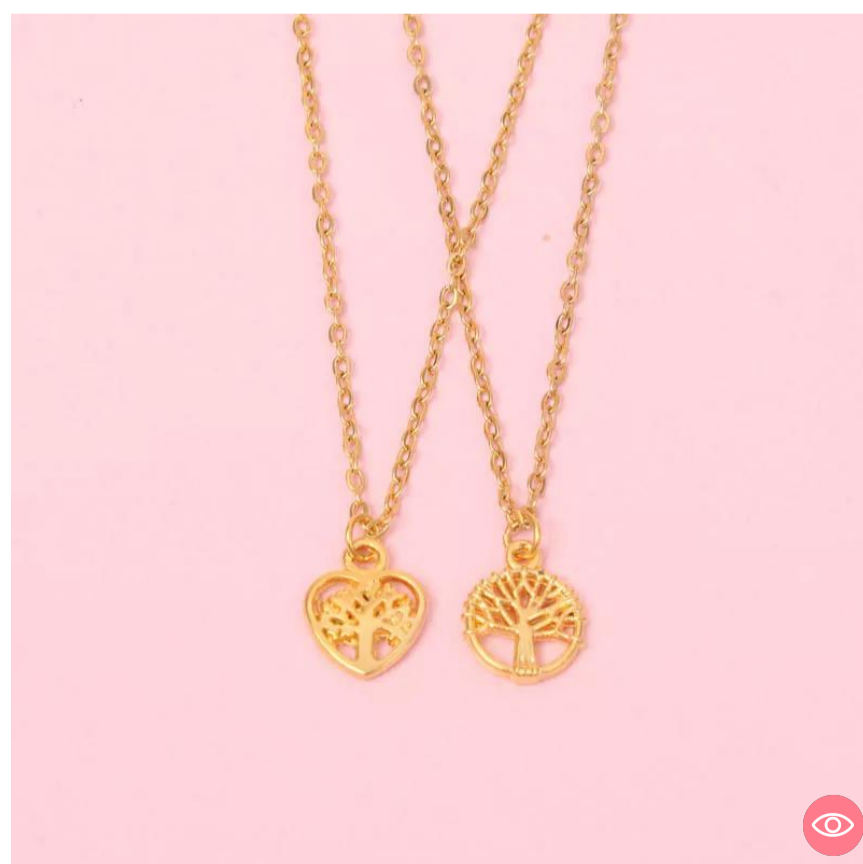

CGG123
Set. Golfi 45cm
12.600