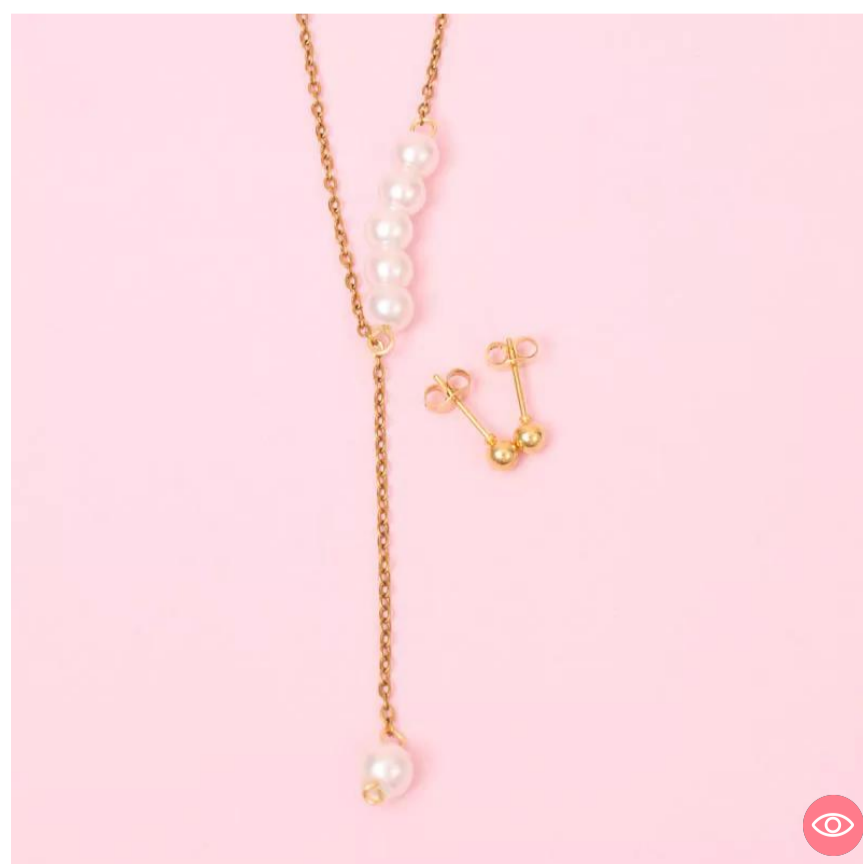

CRM400P
Coll. Carta Te Amo Acero 50cm
25.200

CRH995
Coll. Rana Rodio 45cm
15.120

CRH996
Coll. Gato Rodio 45cm
15.120

CRH997
Coll. Corazon Rodio 45cm
15.120

CRH998
Coll. Virgen Guadalupe Rodio 4
15.120

CRH999
Coll. Virgen Guadalupe Rodio 4
15.120