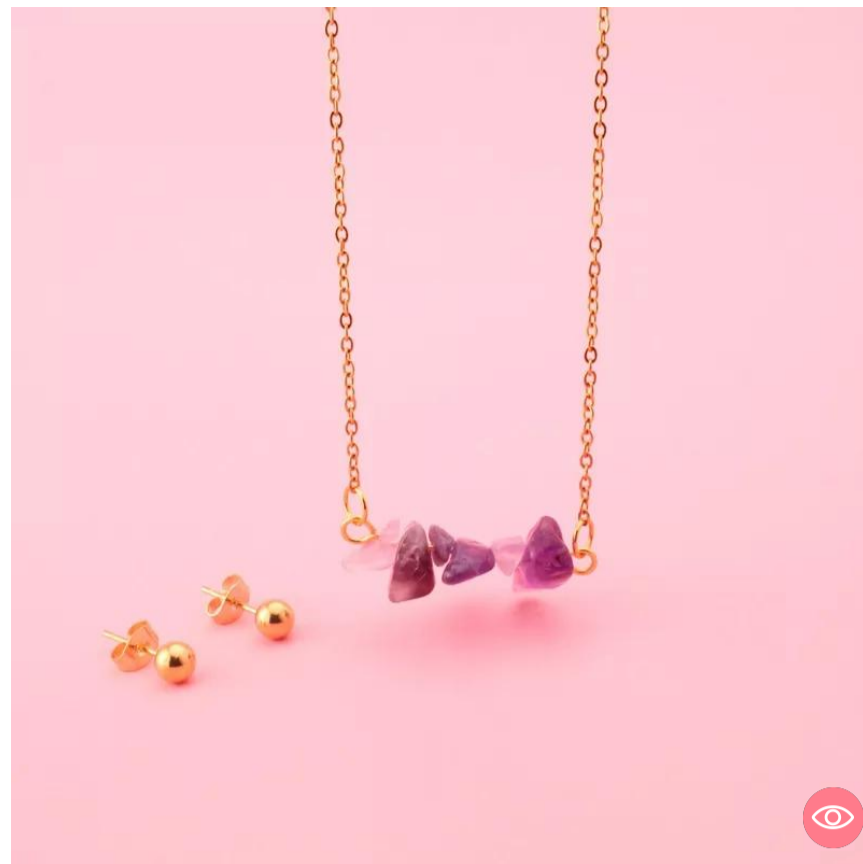

NAX936
C amatista acero 45cm
8.400