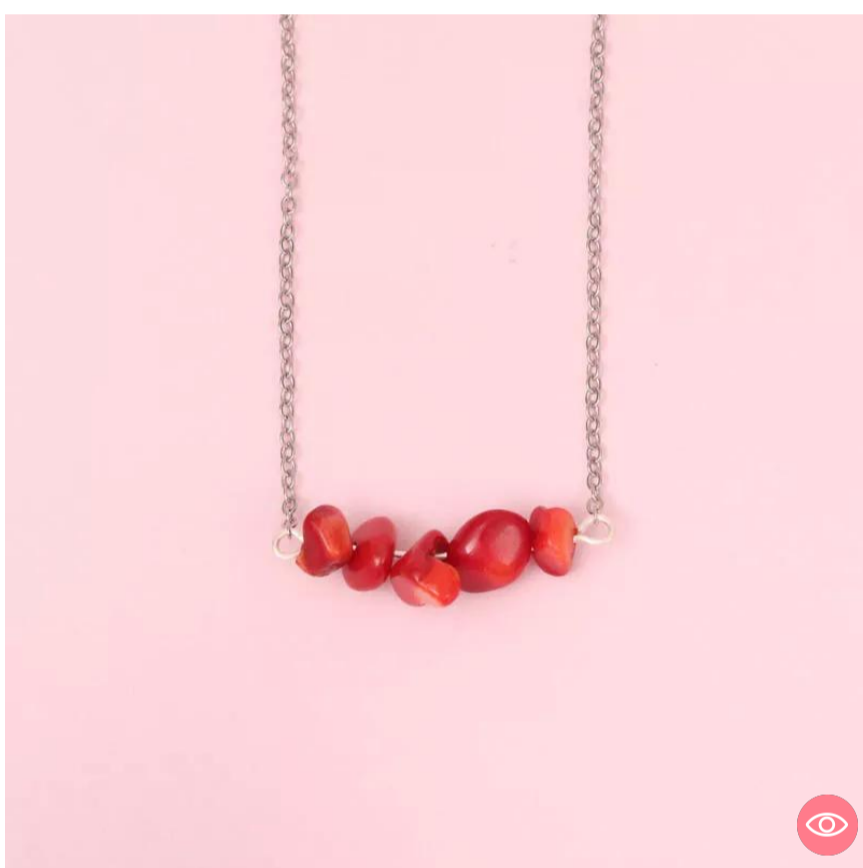

CAE121
Coll. Cadena Acero Mujer Acero
7.560

CAX122C
Cad. Coral Acero 45cm
8.400

CAX122L
Cad. Lluvia De Oro Acero 45cm
8.400

CAX123
Set. Acero 18cm
8.400

CAH125
Coll. Cristo Acero 45cm
15.120

CAX126
Coll. San Benito Peque
8.400