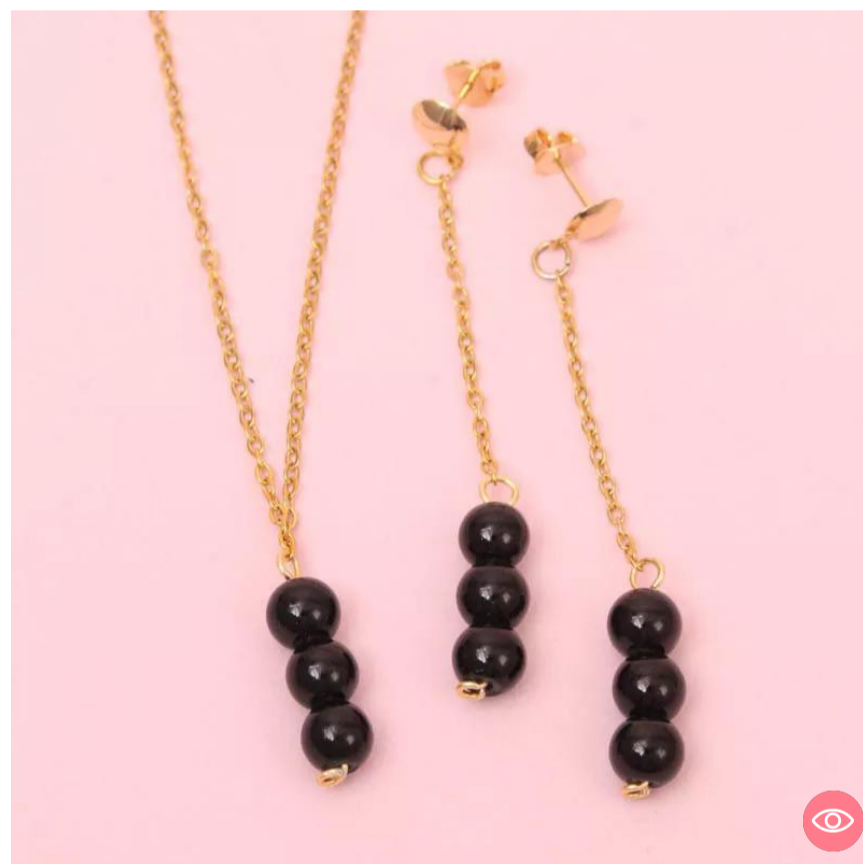

NAE119
Coll. Acero 50cm
7.560

NAE119N
Set. Acero 45cm
7.560

NAE119P
Set. Acero 45cm
7.560

NAH126
Set. Acero 45cm
15.120

NAH126N
Set. Perla Negra Acero 45cm
15.120

NAH126P
Set. Perla Rosa Acero 45cm
15.120

NAX158
C turqueza acero 45cm
8.400