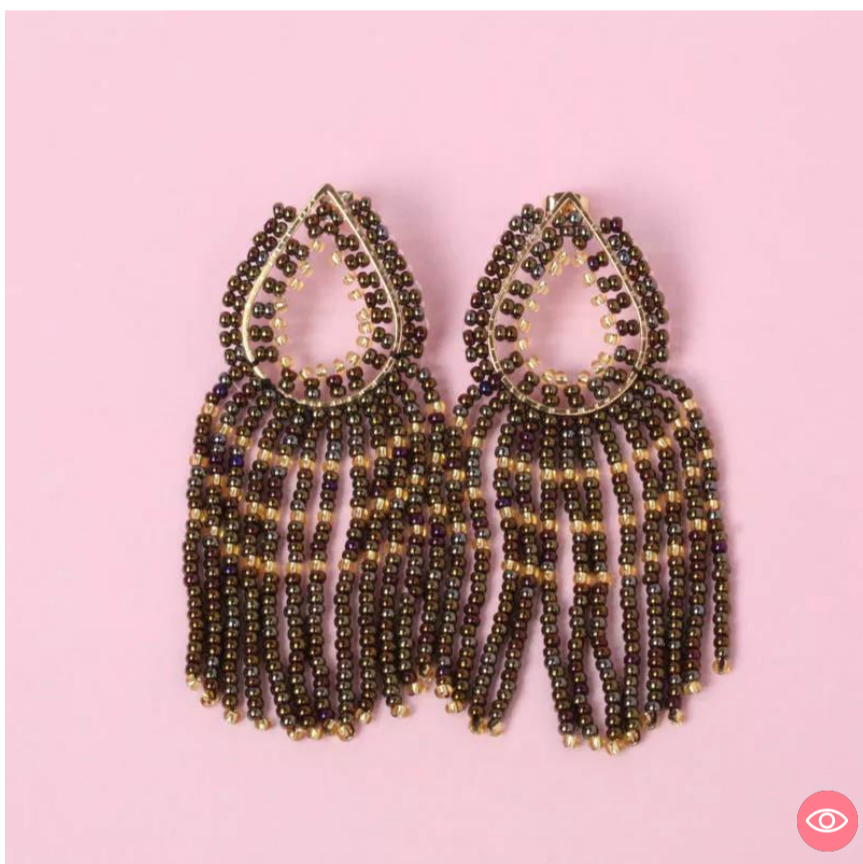

MGI199N
Max. Negro Golfi 3,5cm
16.380

MGI199R
Max. Rojo Golfi 3,5cm
16.380

MGL204
Max. Cafe Golfi 7,5cm
22.680

MGL204A
Max. Amarillo Golfi 7,5cm
22.680

MGL204C
Max. Verde Golfi 7,5cm
22.680

MGH217A
Max. Azuk Golfi 3,8cm
15.120