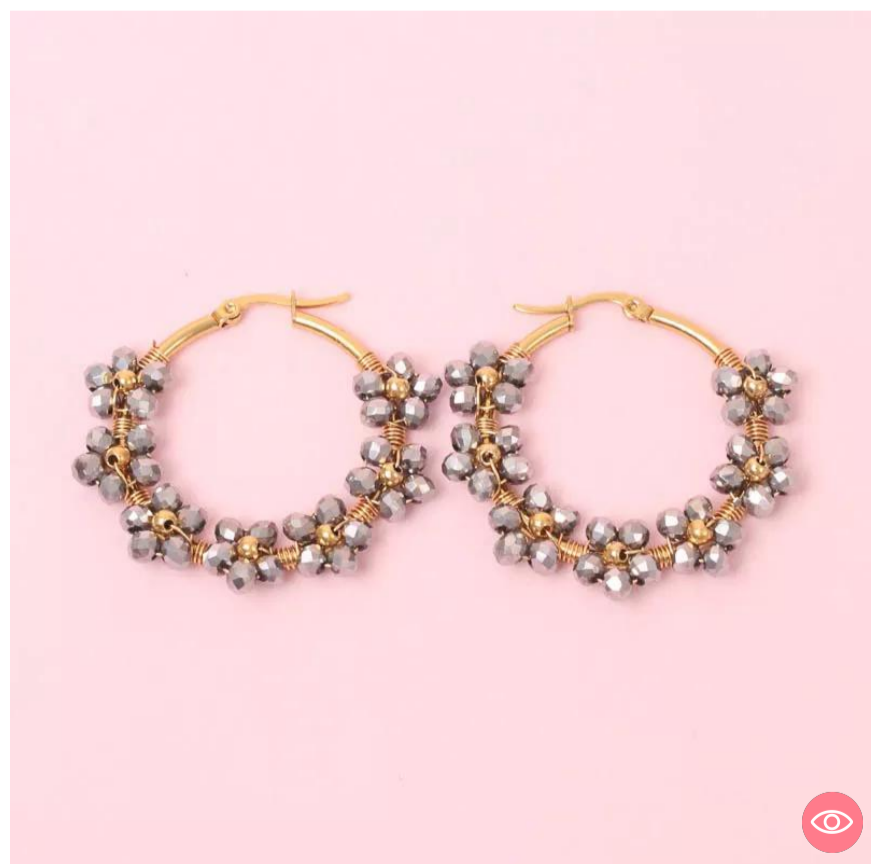

TRH132
Top. Virgen De Guadalupe Rodio
15.120

AAF199A
Are. Acero 3cm
10.080

AAH268
Are. Acero
15.120

AAH274F
Are. Acero 3cm
15.120

AAG399
Are. Acero 3,5cm
12.600

AAG767G
Are. Gris Acero 4cm
12.600

AAG767S
Are. Acero 3cm
12.600