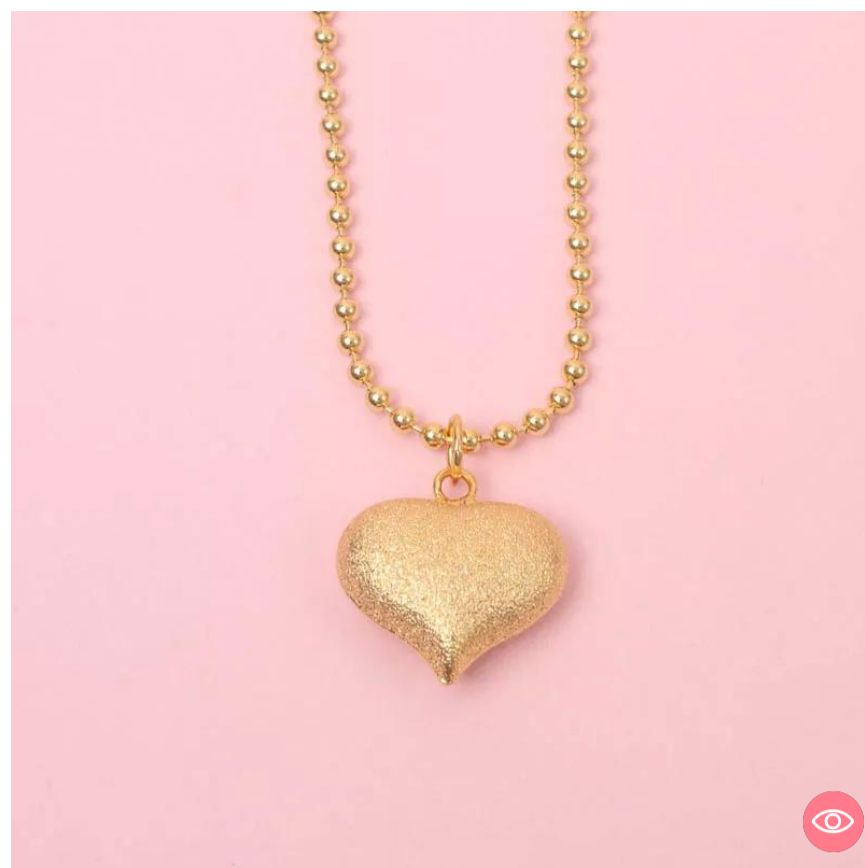

CGN126
Coll. Body Shein Golfi
29.400

CRG112
Coll. Avion Plata Rodio 45cm
12.600

CRK115
Cad. Mamã; 45cm
20.160

CRF118
Coll. Singapur Delgada Rodio 4
10.080

CRH119
Coll. Veneciana Rodio 44,5cm
15.120

CRJ120
Coll. Corazon 3D Grande Rodio
17.640