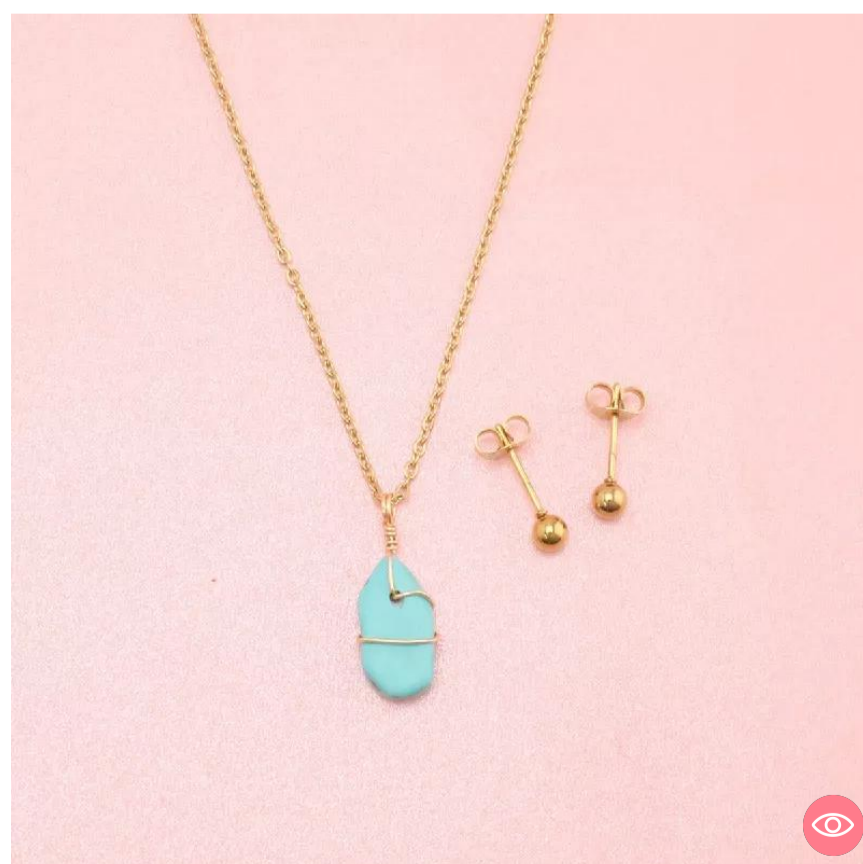

NAE119
Coll. Acero 50cm
7.560

NAE119N
Set. Acero 45cm
7.560

NAE119P
Set. Acero 45cm
7.560

NAH126
Set. Acero 45cm
15.120

NAH126N
Set. Perla Negra Acero 45cm
15.120

NAH126P
Set. Perla Rosa Acero 45cm
15.120

NAX158
C turqueza acero 45cm
8.400