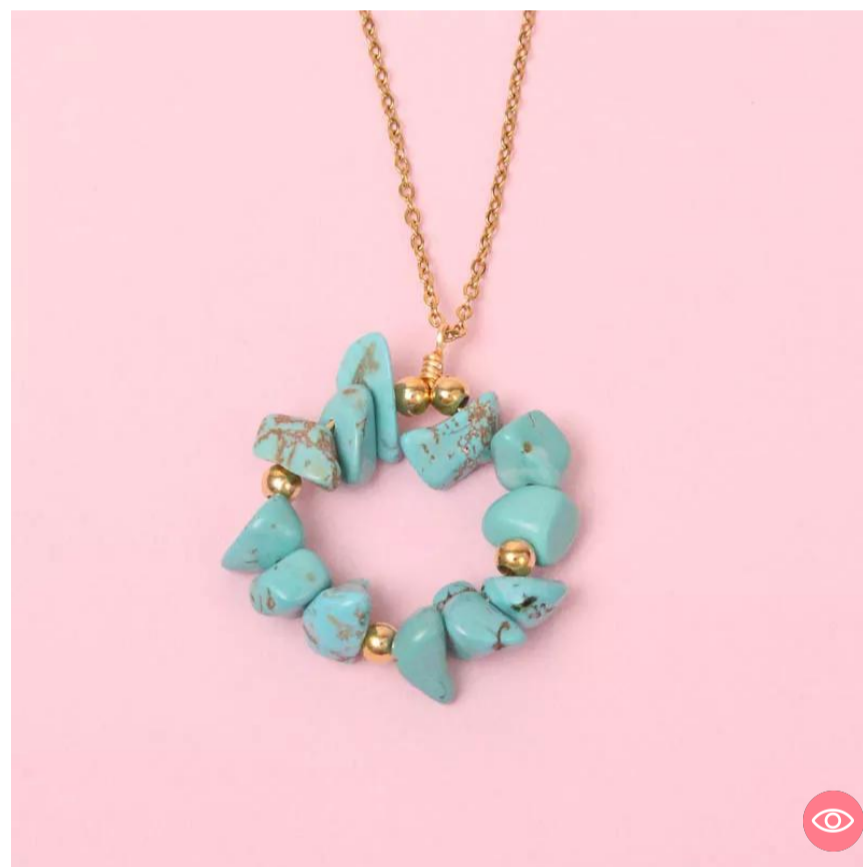

CGG107T
Cad. Acero DijeTurqueza Golfi
12.600