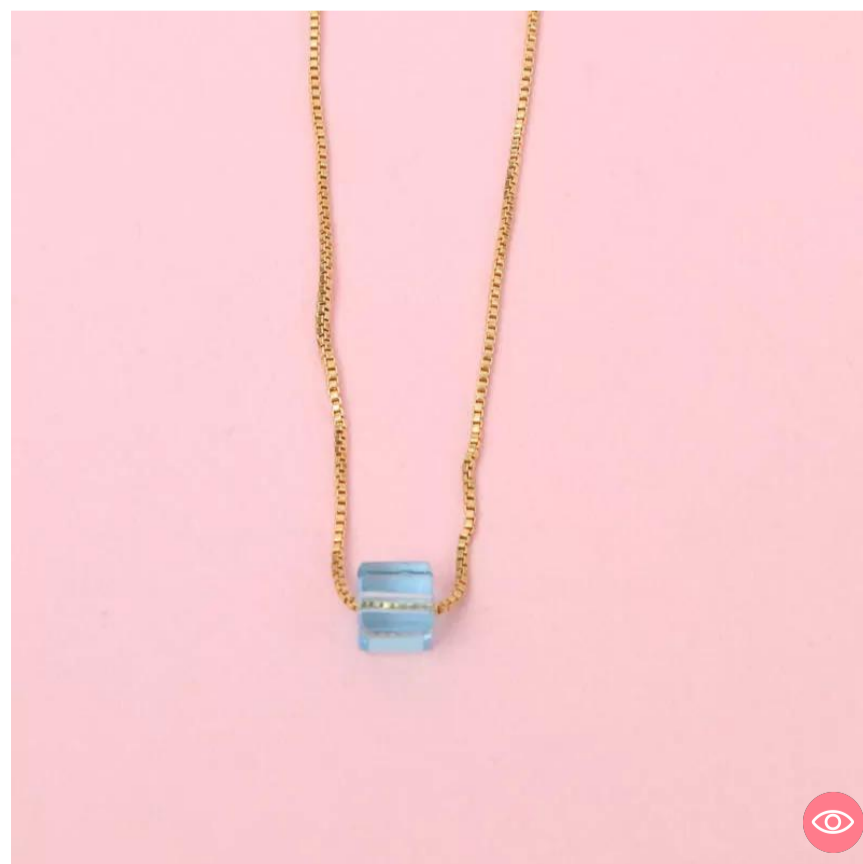

CRG136
Coll. Opalo Rodio 45cm
12.600

CRG136C
Coll. Ojo De Tigre Rodio 45cm
12.600

CRG136L
Coll. Lluvia De Oro Rodio 45cm
12.600

CRG136R
Coll. Cuarzo Rosa Rodio 45cm
12.600

CRF137A
Coll. Graduable Cubo Azul Rodi
10.080