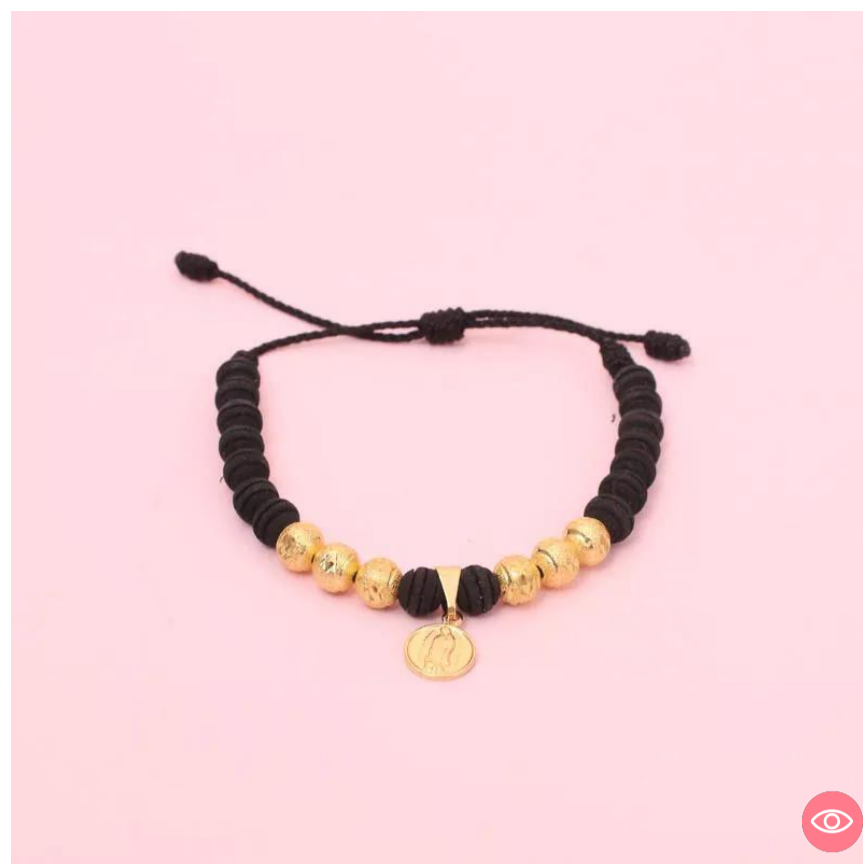

PON264
Pulsera laminado 18cm
42.000

POM336
Pulsera laminado 18cm
25.200

POQ337
Pulsera oro laminado 18cm
49.800

PO134
Flor 18cm cm
35.925

PO135
Milagrosa 18cm cm
42.615

POL398
P b4 1 italia laminado 18c
31.300

POZ700
Bulldog Negro 18 cm
85.200

PON702
Balín #4 18 cm
32.400

POL704
Pulsera laminado 18cm
22.680

PO478
Dije Vurgen, Balines Diamantad
85.815

POO893
Balin Diamantado #, Balin #6 1
36.300

POS906
Pulsera Oro Laminado Precio S
50.400