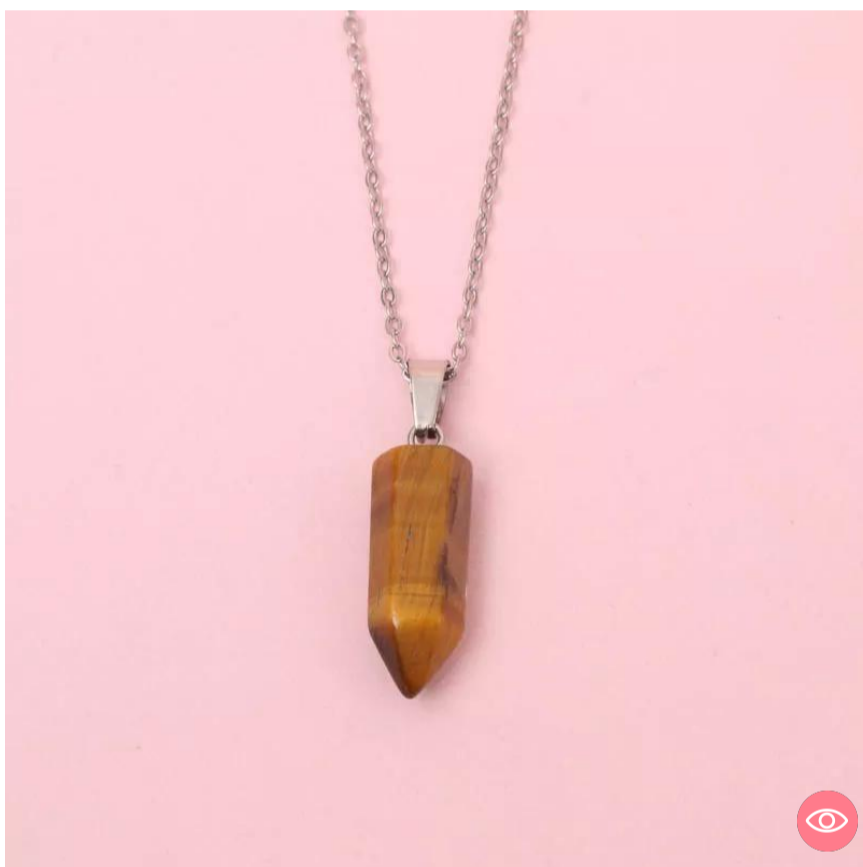

CRG136C
Coll. Ojo De Tigre Rodio 45cm
12.600