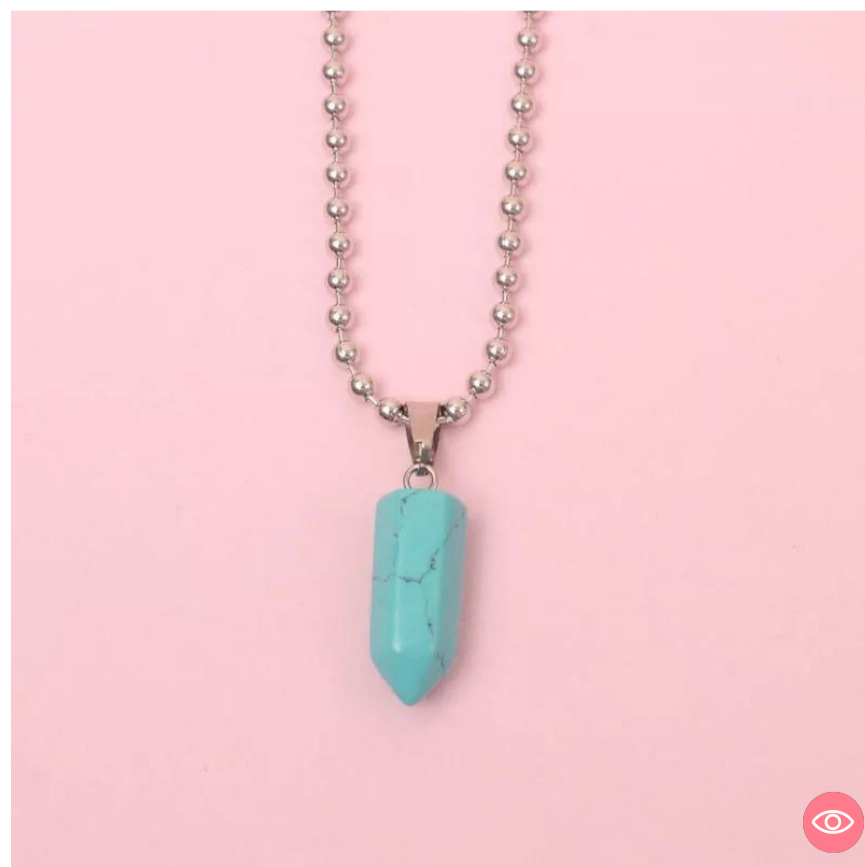

CRI132
Coll. Turquesa Rodio 45cm
16.380