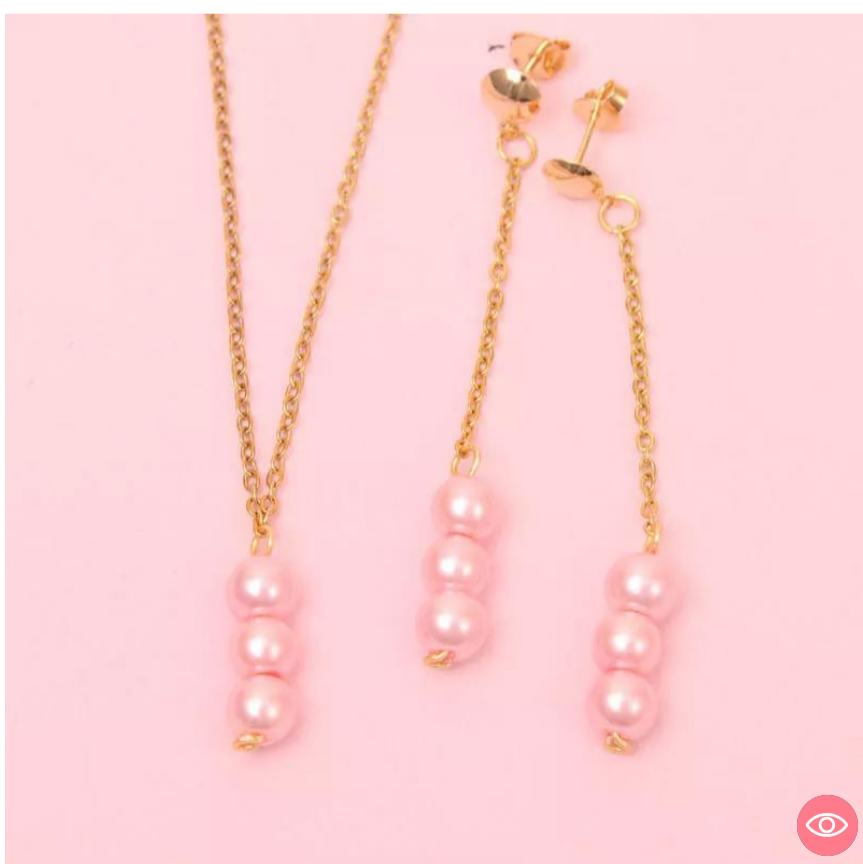

NAE119
Coll. Acero 50cm
7.560

NAE119N
Set. Acero 45cm
7.560

NAE119P
Set. Acero 45cm
7.560

NAH126
Set. Acero 45cm
15.120

NAH126N
Set. Perla Negra Acero 45cm
15.120

NAH126P
Set. Perla Rosa Acero 45cm
15.120

NAX158
C turqueza acero 45cm
8.400