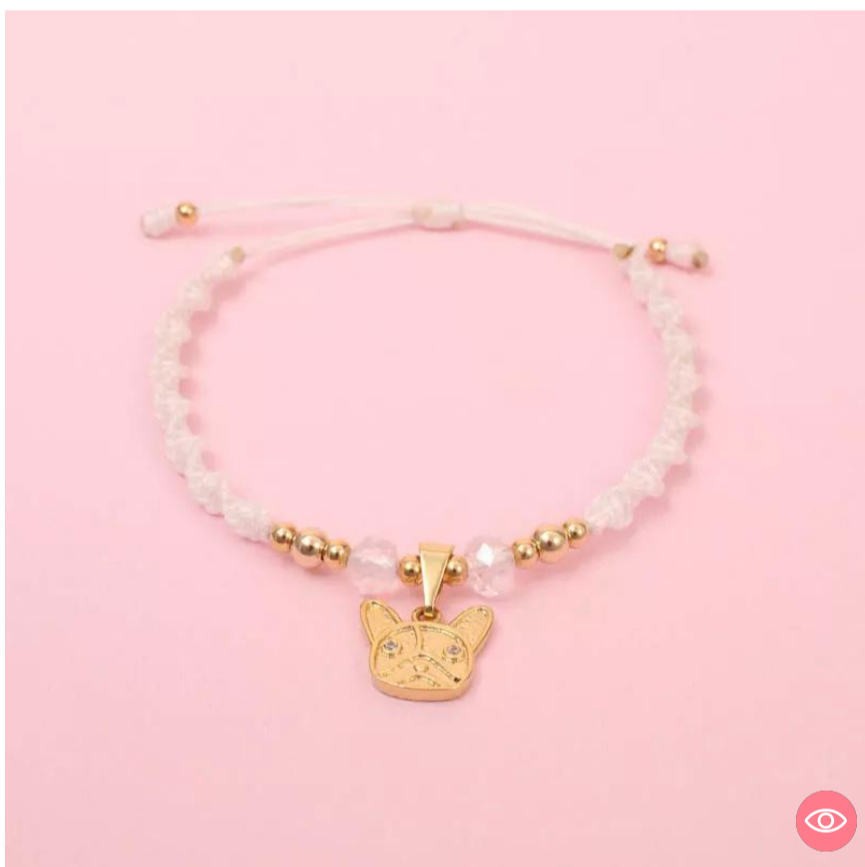

POZ700
Bulldog Negro 18 cm
85.200

PON702
Balín #4 18 cm
32.400

POL704
Pulsera laminado 18cm
22.680

PO478
Dije Vurgen, Balines Diamantad
85.815

POO893
Balin Diamantado #, Balin #6 1
36.300

POS906
Pulsera Oro Laminado Precio S
50.400

POG909
P lluvia oro laminado 18cm
12.000

PO891
Rondela Negra 18cm
174.900

POG910
Pulsera Oro Laminado Precio G
12.000

PO892
Balin Diamantado #6 18cm
37.500

PO993
Bulldog Cristal 18cm
93.600

PO993R
Balin #4 16cm cm
69.600