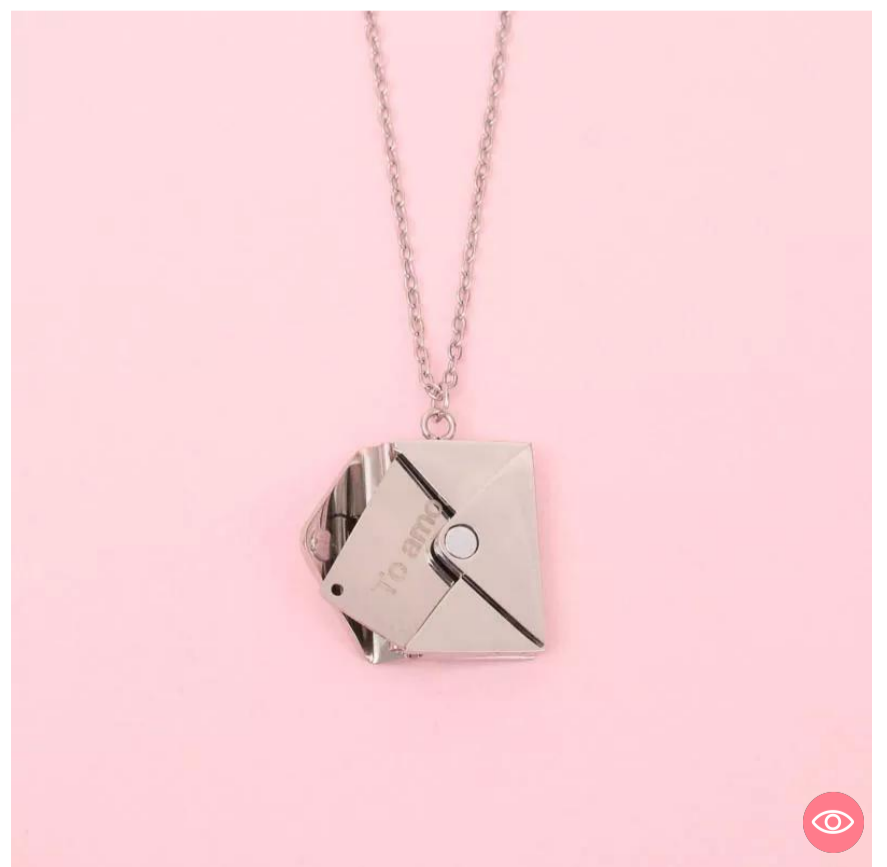

CRM400P
Coll. Carta Te Amo Acero 50cm
25.200

CRH995
Coll. Rana Rodio 45cm
15.120

CRH996
Coll. Gato Rodio 45cm
15.120

CRH997
Coll. Corazon Rodio 45cm
15.120

CRH998
Coll. Virgen Guadalupe Rodio 4
15.120

CRH999
Coll. Virgen Guadalupe Rodio 4
15.120