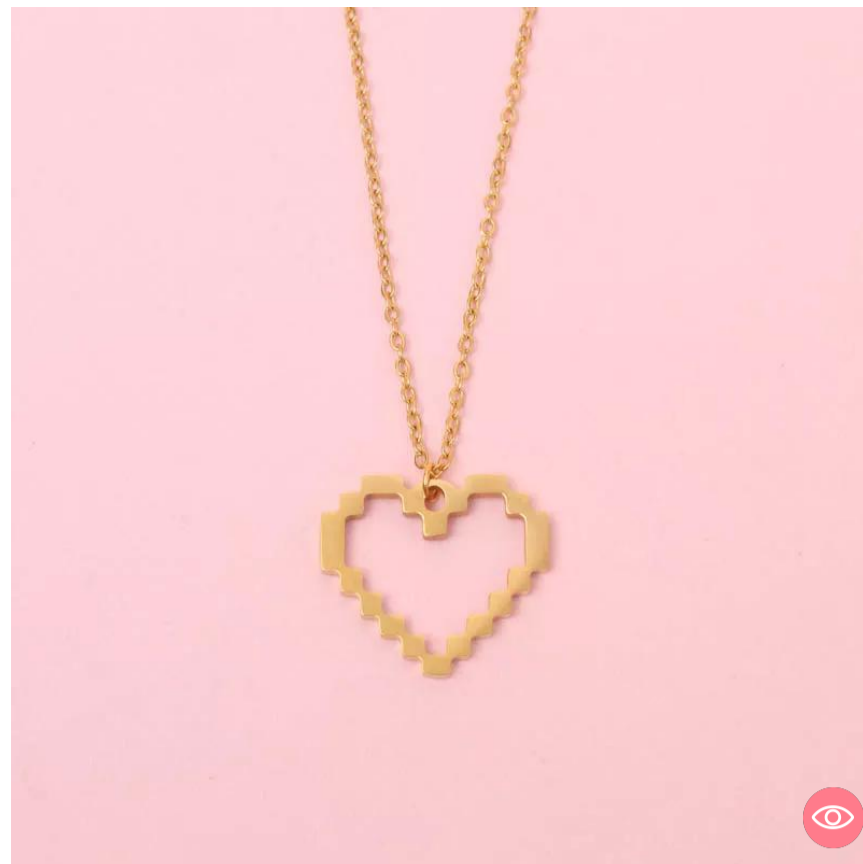

CAE121
Coll. Cadena Acero Mujer Acero
7.560

CAX122C
Cad. Coral Acero 45cm
8.400

CAX122L
Cad. Lluvia De Oro Acero 45cm
8.400

CAX123
Set. Acero 18cm
8.400

CAH125
Coll. Cristo Acero 45cm
15.120

CAX126
Coll. San Benito Peque
8.400