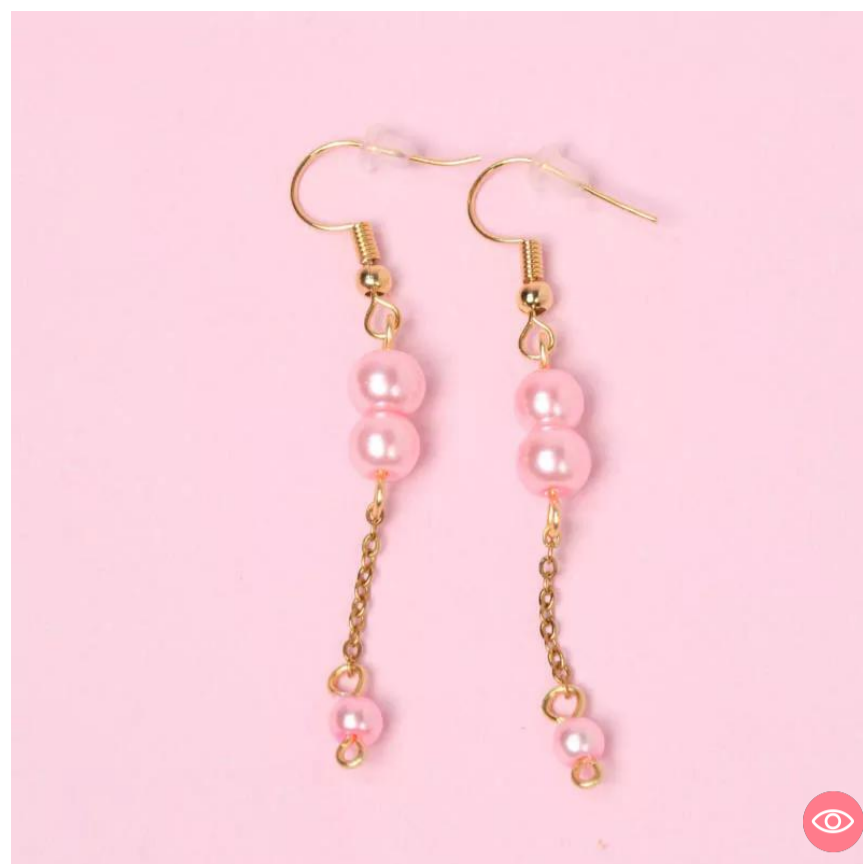

AGD385F
Are. Golfi 6cm
6.300