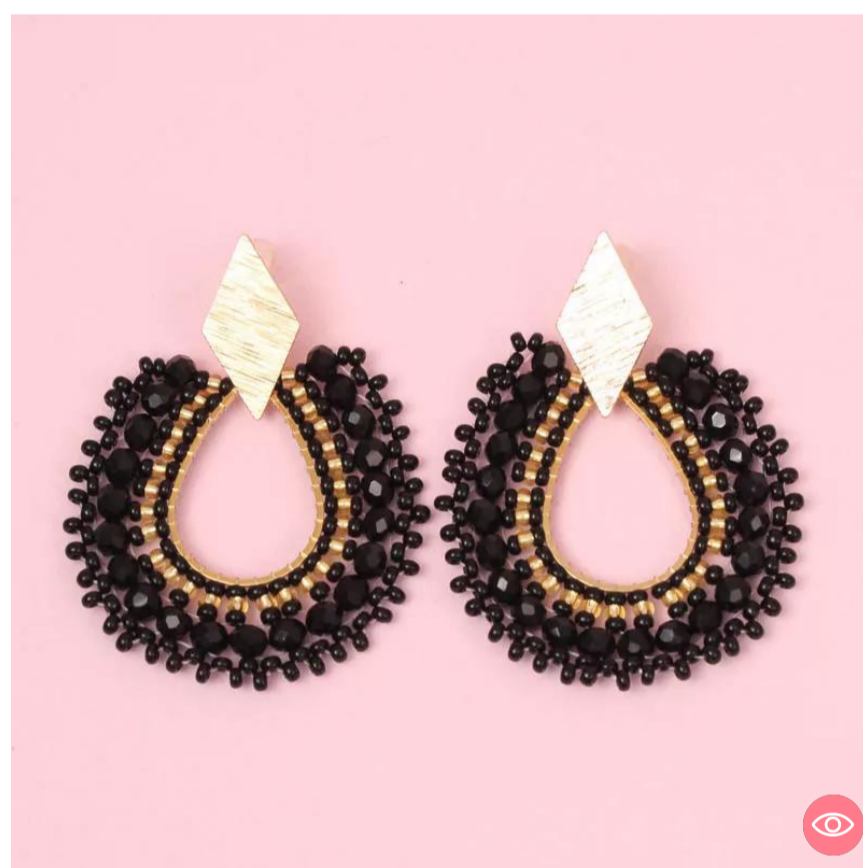

MGH334V
Max. Verde Golfi 3,6cm
15.120

MJ335N
Max. Negro Golfi 3,3cm
17.640

MGJ335P
Max. Palo Rosa Golfi 3,3cm
17.640

MGJ335R
Max. Rojo Golfi 3,3cm
17.640

MGJ335T
Max. Turqueza Golfi 3,3cm
17.640

MGI360N
Max. Negro Golfi 3,9cm
16.380