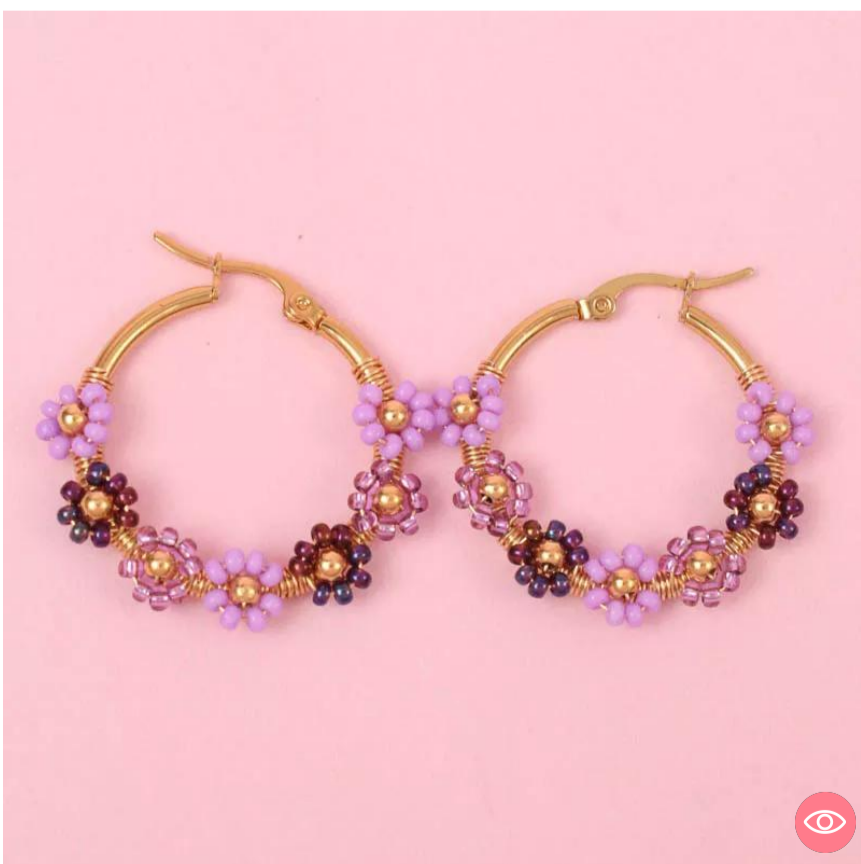

MAG998M
Max. Dise 3cm
12.600