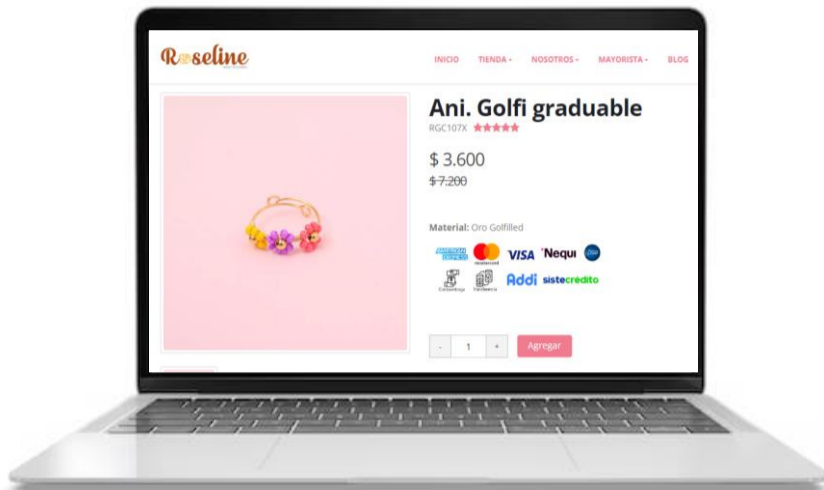

6/10/2024
Actualización

PRECIOS MAYORISTA BISUTERIA

Precios a los que tu compras
No reenvies a tus clientes

Roseline

✦✦ *Semana 4 mes 9* ✦✦

 [3053003090](tel:3053003090) 
www.roselinevirtual.com

[Déjanos tu comentario](#)

Todo al alcance de un solo clic

Ver tienda online

(No necesita registro)

Hacer pedido
nueva página

(clientes registrados)

Hacer pedido
sitio anterior

(clientes registrados)

Beneficios