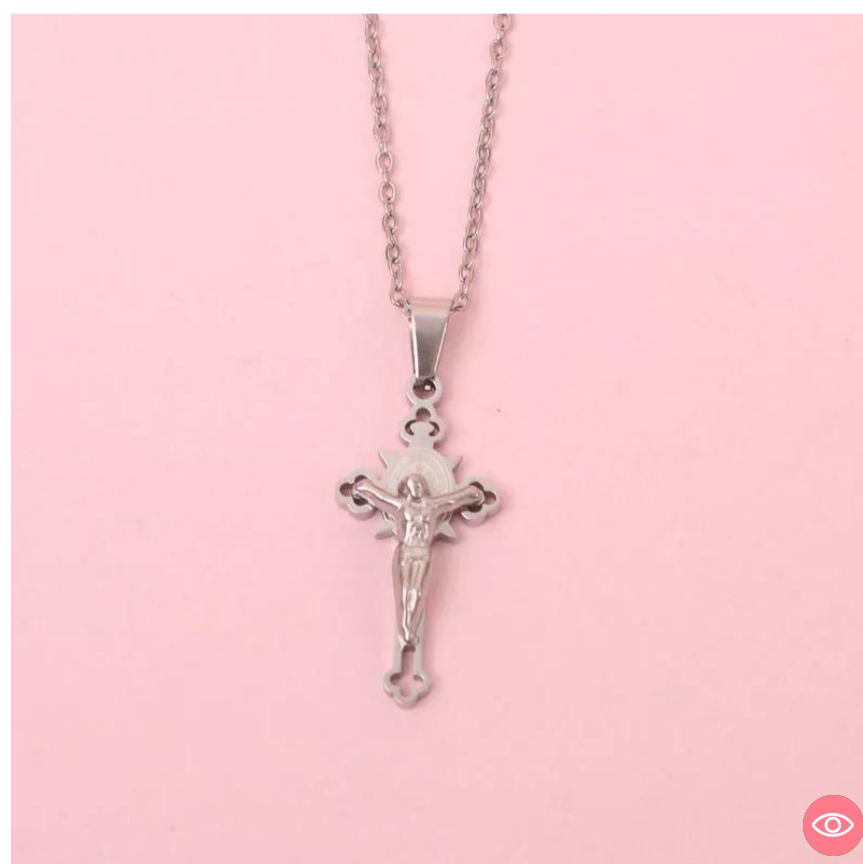

CAE121
Coll. Cadena Acero Mujer Acero
7.560

CAX122C
Cad. Coral Acero 45cm
8.400

CAX122L
Cad. Lluvia De Oro Acero 45cm
8.400

CAX123
Set. Acero 18cm
8.400

CAH125
Coll. Cristo Acero 45cm
15.120

CAX126
Coll. San Benito Peque
8.400