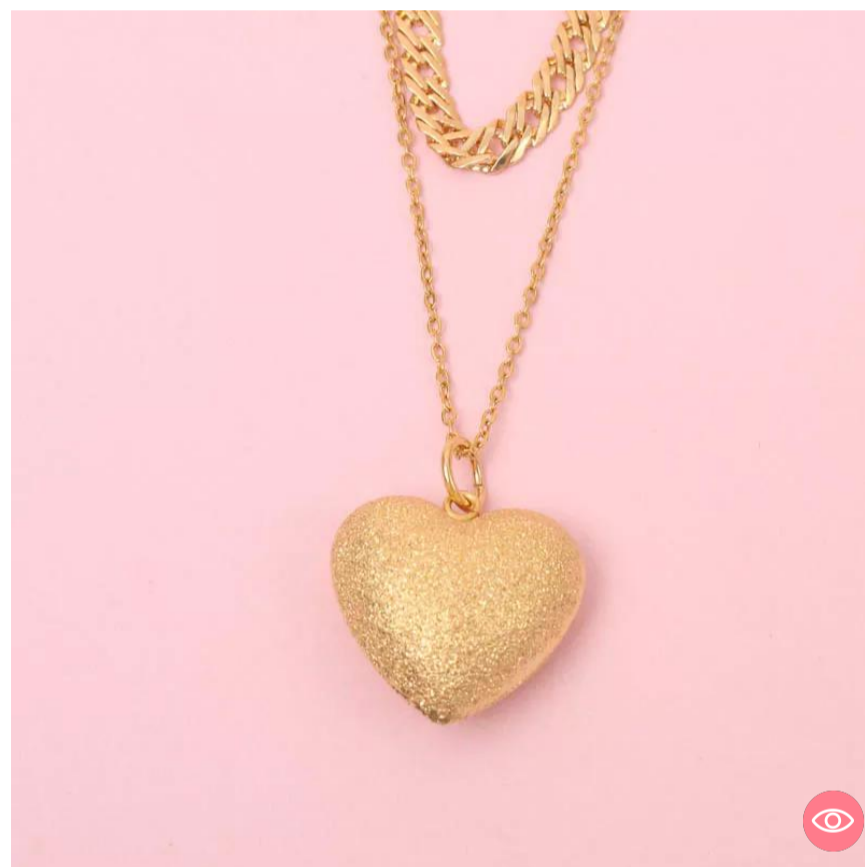

CRK123
Coll. Corazon 3D, Cadena Plana
20.160