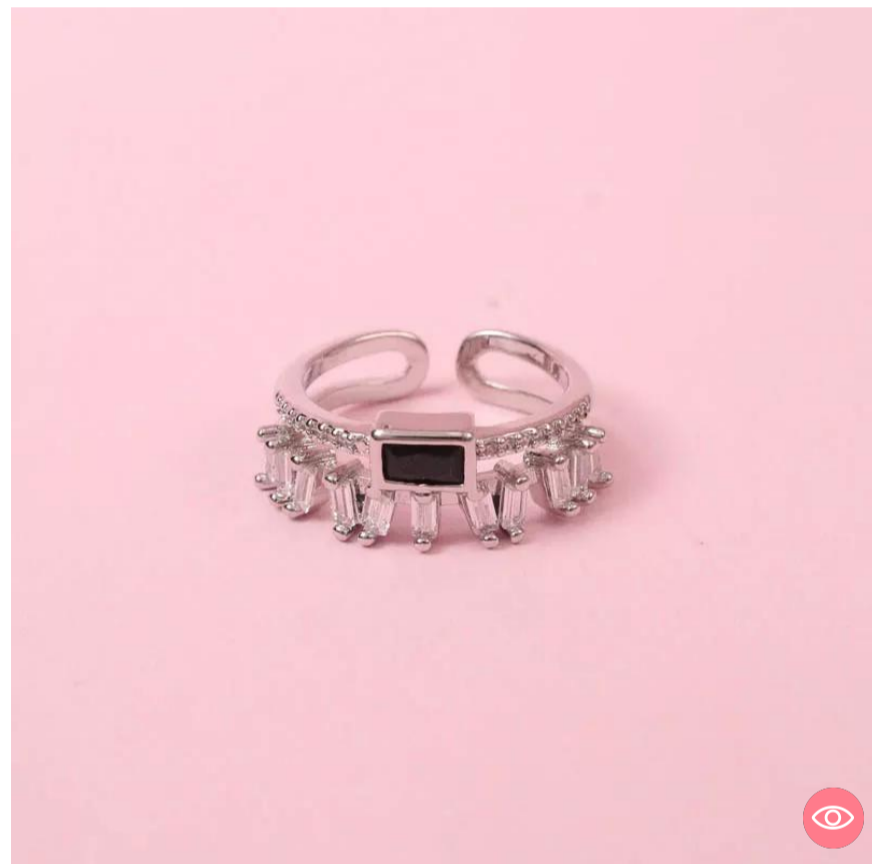

RRJ615P
Ani. Rodio Graduable
17.640