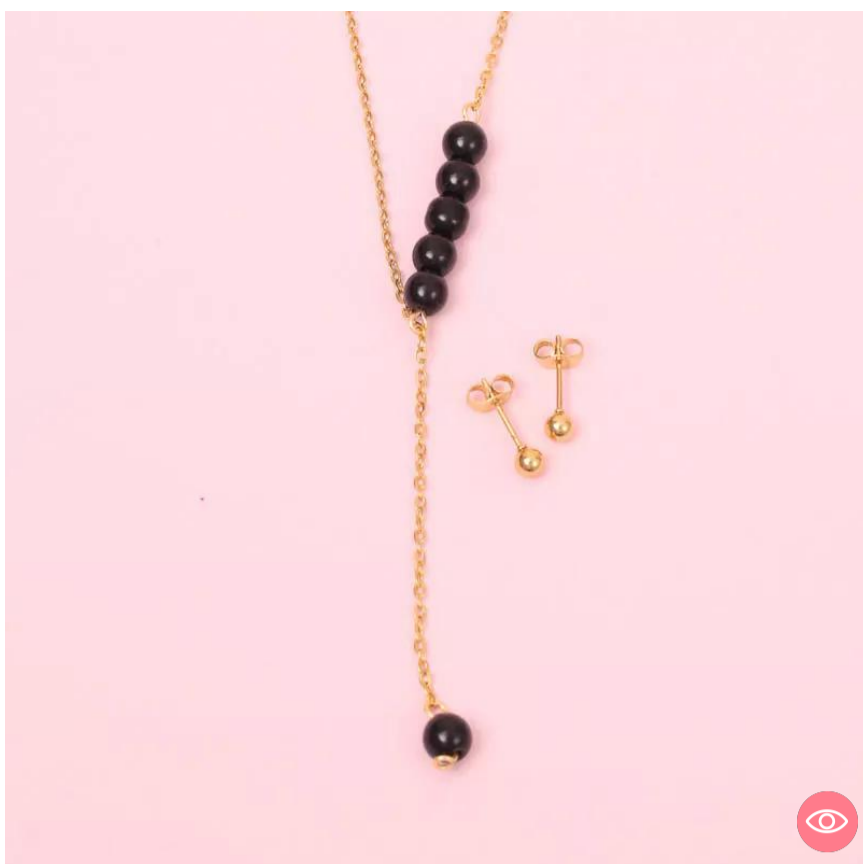

NAE119N
Set. Acero 45cm
7.560