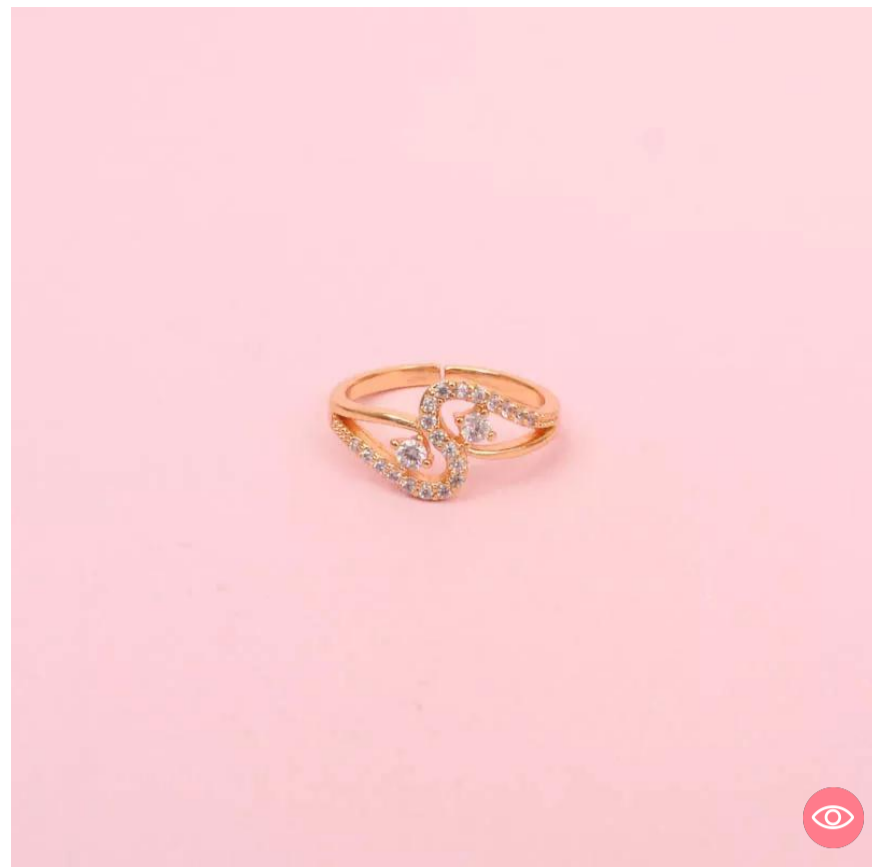

PRF208
Pul. San Benito Rodio 18cm
10.080

PRF644
Pulsera Rodio - Precio f - Ref
10.080

PRG741
Pulsera Rodio
12.600

RCX201
Ani. Cover Graduable
8.400

RGC107
Ani. Golfi graduable
5.040

RGC107A
Ani. Azul Golfi graduable
5.040