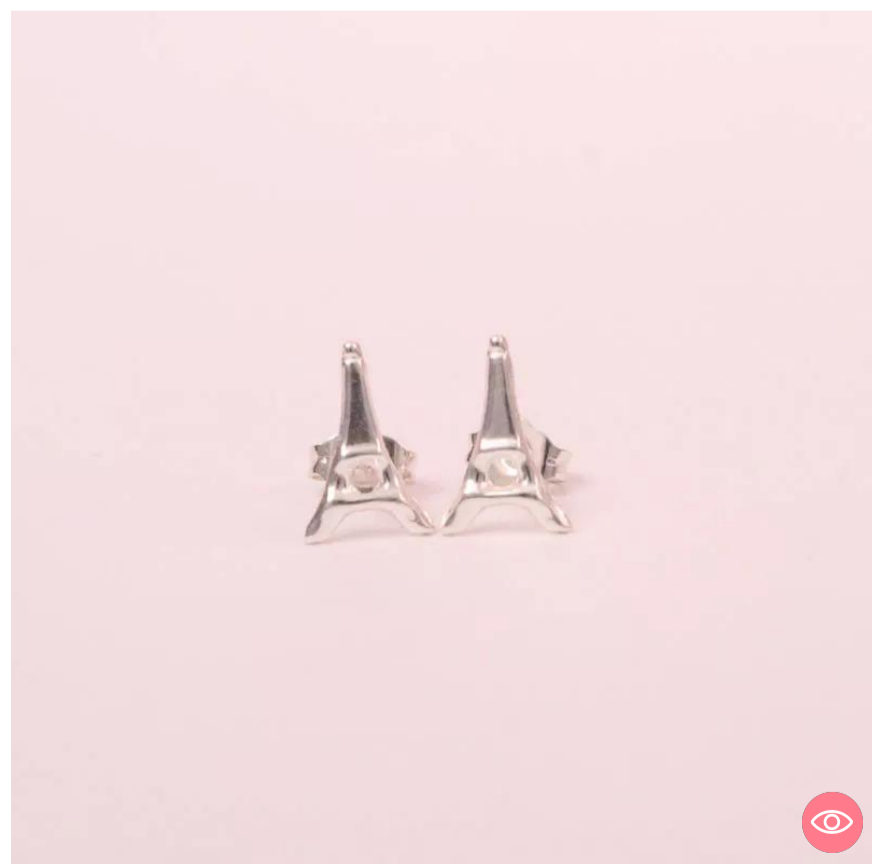

TPF331
Top. Alas Plata
USD **1.7**

TPF604
Top. Torre Eiffel Plata 0,9
USD **1.7**