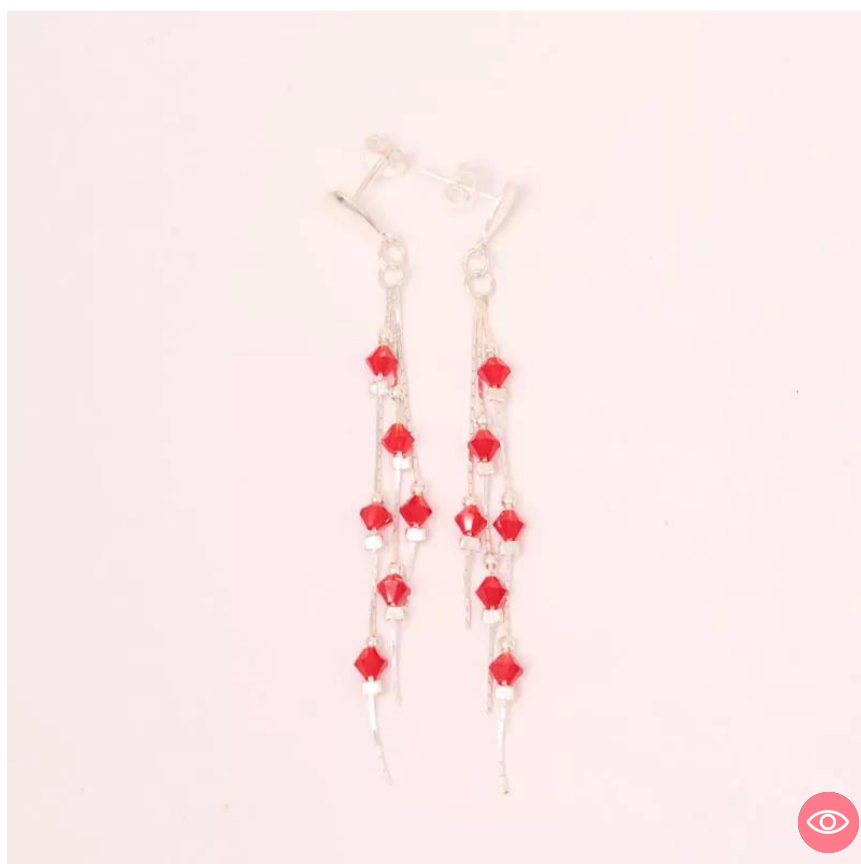

Ver mas

NUESTRO EQUIPO

AP0116
Are. Candonga Plata 2,5cm
USD **5.7**

APK120C
Are. Candonga Plata 1,8cm
USD **3.4**

APK120R
Are. Candonga Plata 1,8cm
USD **3.4**

APS134
Are. Largo Rojo Plata 8cm
USD **8.6**

APU135
Are. Largo Rosado Plata 11cm
USD **10.0**