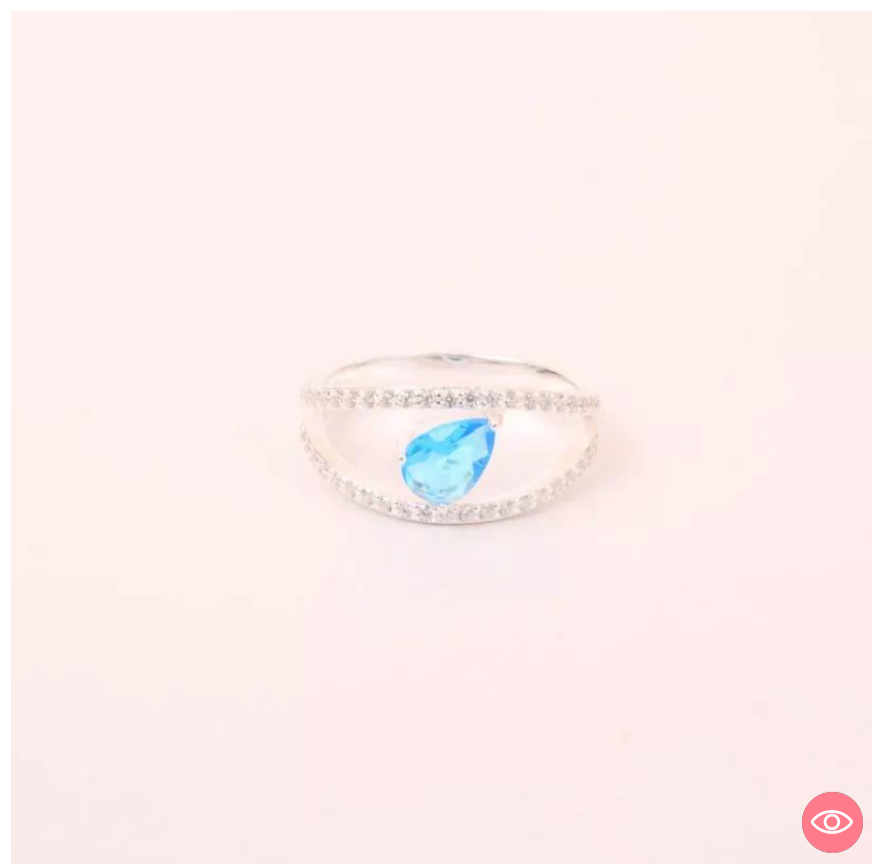

RPT300T6
Anillo plata talla 6
USD **9.3**

RPT310T7
Ani. Circon Azul Plata talla 7
USD **9.3**