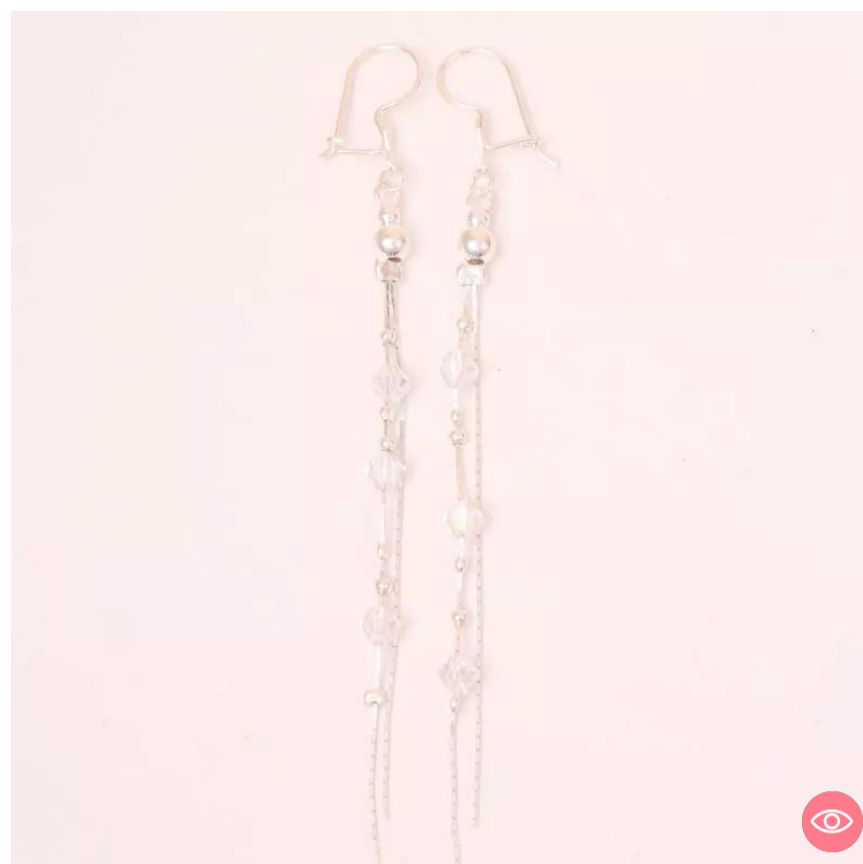

APU135
Are. Largo Rosado Plata 11cm
USD **10.0**

APU137
Are. Largo Cristal Plata 11cm
USD **10.0**