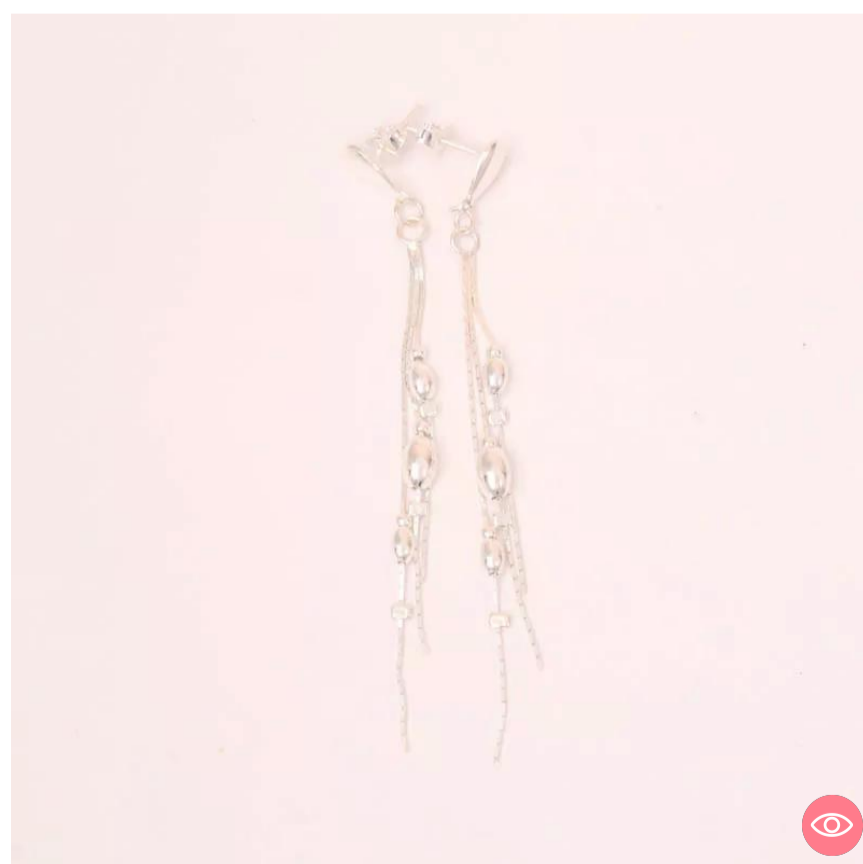

APV136
Are. Largo Cristal Plata 8,5cm
USD **10.7**

APU137
Are. Largo Cristal Plata 11cm
USD **10.0**

APK139
Are. Candonga Plata 1,2cm
USD **3.4**

APK150
Are. Candonga Plata 1,7cm
USD **3.4**

APK194
Are. Bola Fuego Plata 1,3
USD **3.4**