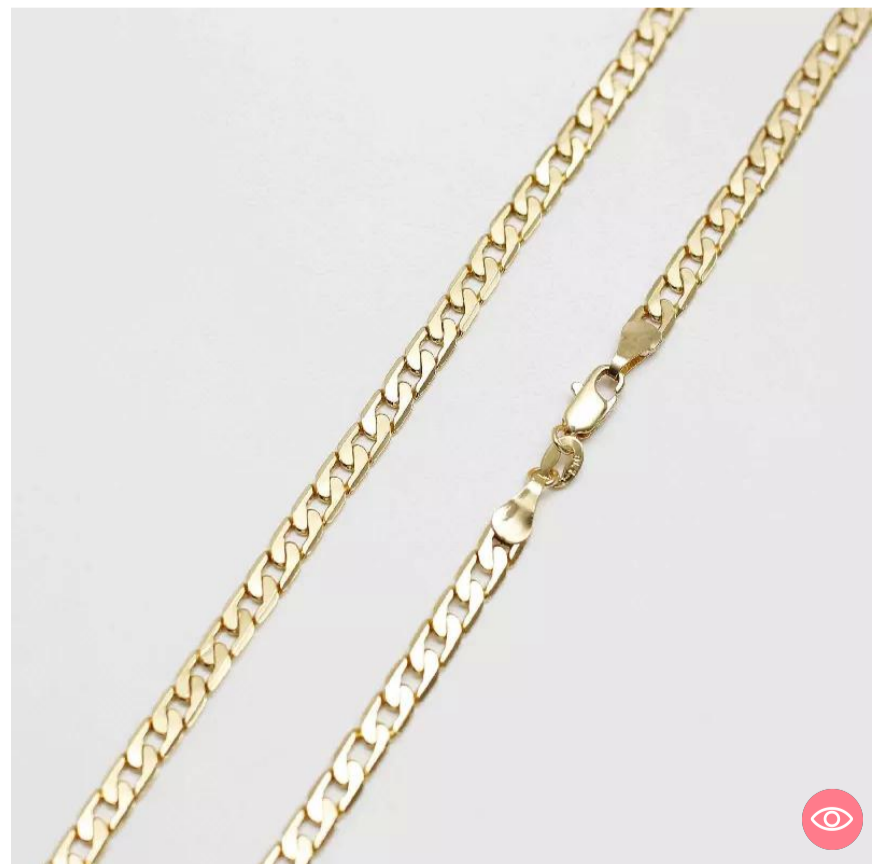

44206
C Cubana Plana Diam. 2 Mm 45cm
USD **19.0**

44208
C Cubana diamantada 65cm
USD **23.8**

44016
C cubana destellos 45 cms
USD **16.7**

44418
C cubana semigruesa 60cm
USD **71.4**

44828
C Canutillo Militar 65 Cms
USD **28.6**