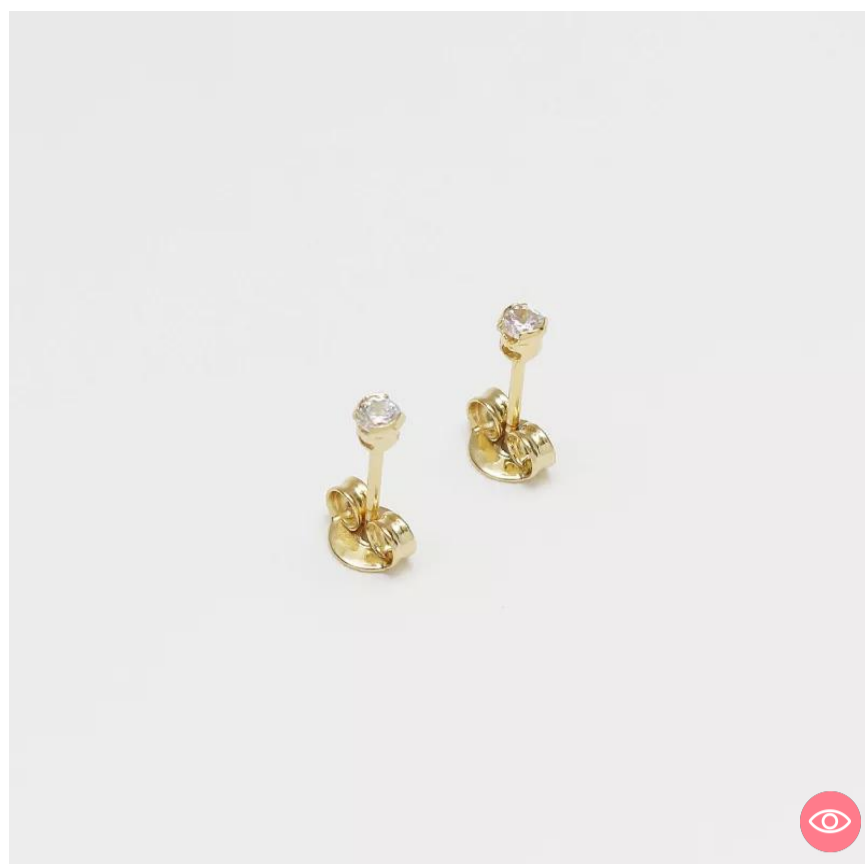

34135
A Candonga Badge 2.8 Cms
USD **11.9**