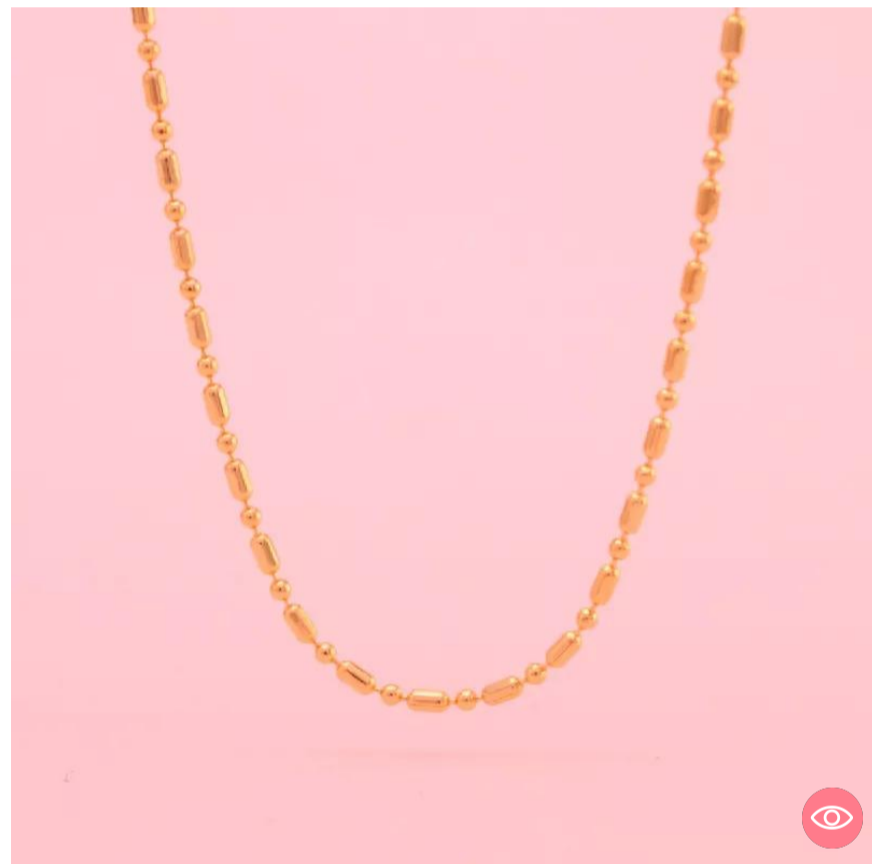

95005
Rosario 50 Cms
USD **28.6**