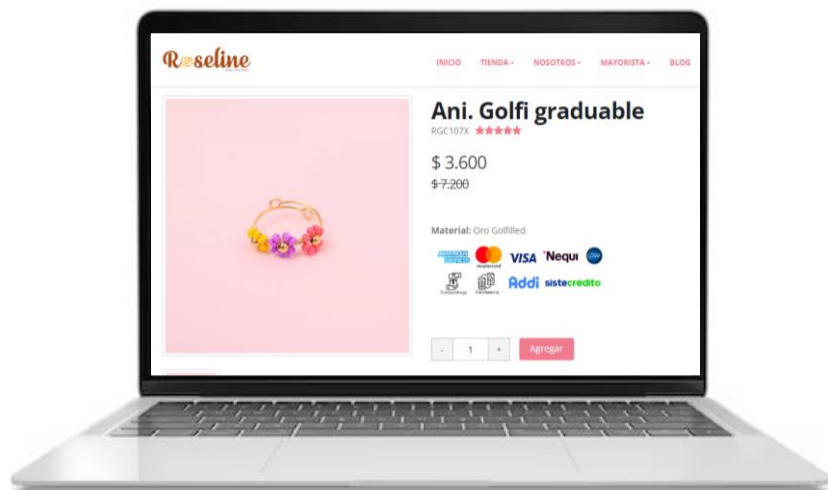

Compras en 9.000

Precio con el
descuento aplicado

Con este precio se calculará el valor de
tu pedido y es el que pagas

4

Vendes en 18.000

Precio Detal o precio sugerido de venta

Todo al alcance de un solo clic

Ver tienda online

(No necesita registro)

Hacer pedido
nueva página

(clientes registrados)

Hacer pedido
sitio anterior

(clientes registrados)

Beneficios

Materiales

Punto de
Venta

Pasos para ser Emprendedor

Paso 1

¡Aprovecha! Realiza tu pedido

Emprendedor: Entre el 50% y 30% de descuento según joya (compra mínima \$1.000.000)

Empresario: 30% de descuento adicional al emprendedor (primera compra \$5.000.000)