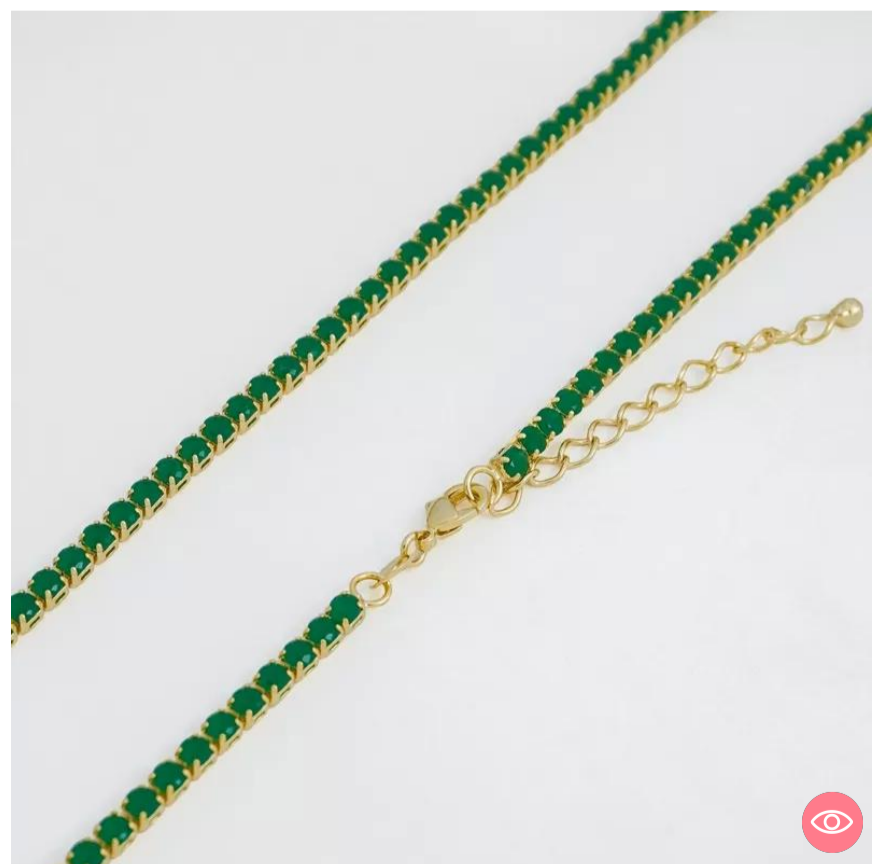

42338
C Cubana Eslabon U 3mm 65 Cms
USD **31.0**

42556
C Aros 1.8 Mm 45 Cms cm
USD **14.3**

42766
C Veneciana 0.7 mm 45 Cms
USD **16.7**

42388
C Cubana Eslabon U 4 mm 65 Cms
USD **35.7**

43001-CRISTAL
C Circonias Unisex 45 Cms Cris
USD **66.7**