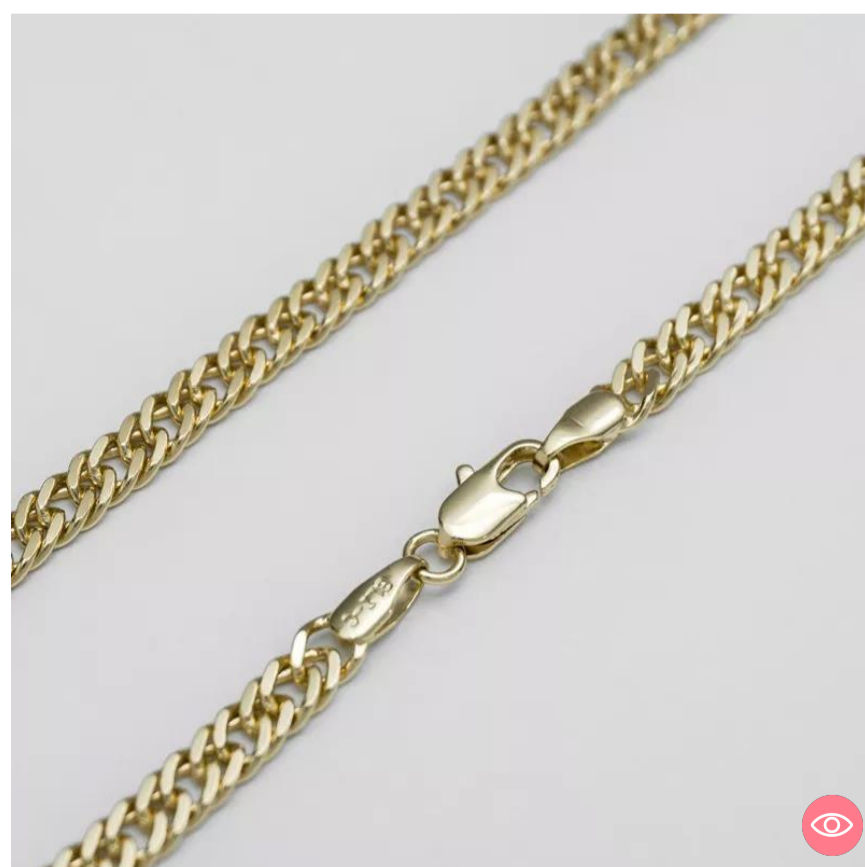

44853
C Cordon 65cm
USD **31.0**

44461
C Continua 3 mm 45 cms
USD **35.7**

44763
C Veneciana 1.5 Mm 65 Cms
USD **26.2**

44068
C Serpiente gruesa 65cm
USD **78.6**

44468
C Continua 65 cms 4mm
USD **59.5**

44768
C veneciana gruesa 65cm
USD **35.7**