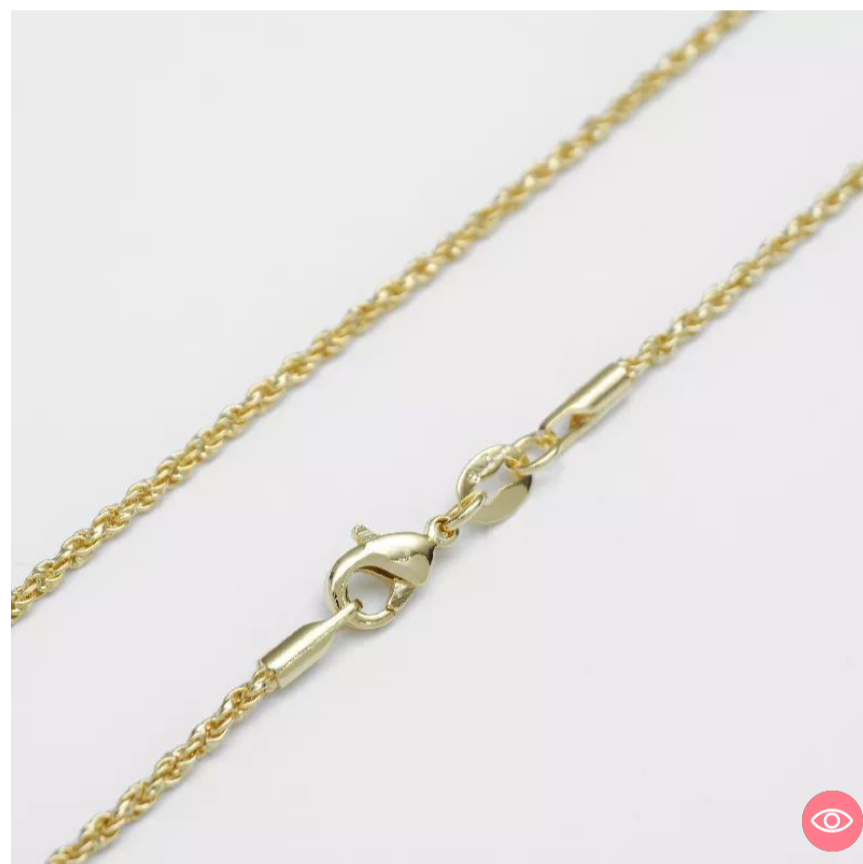

43001-VERDE
C Circonias Unisex 45 Cms Verd
USD **66.7**

43106
C Espejo mediana 45cms
USD **19.0**

43611
C Lazo diamantado 1.7mm 45
USD **23.8**

43011
C Tejido Egipcio 40 Cms + Exte
USD **71.4**

43613
C Lazo Diamantado 1.7 Mm 65 Cm
USD **31.0**