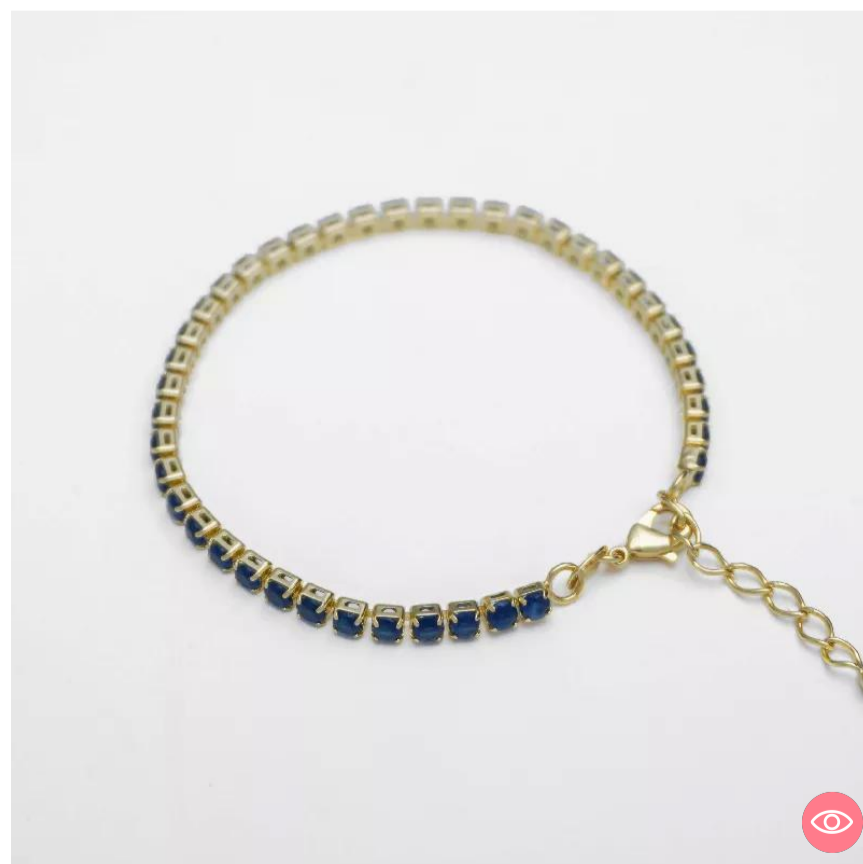

53984
T militar mediana 24.5 cm
USD **14.3**