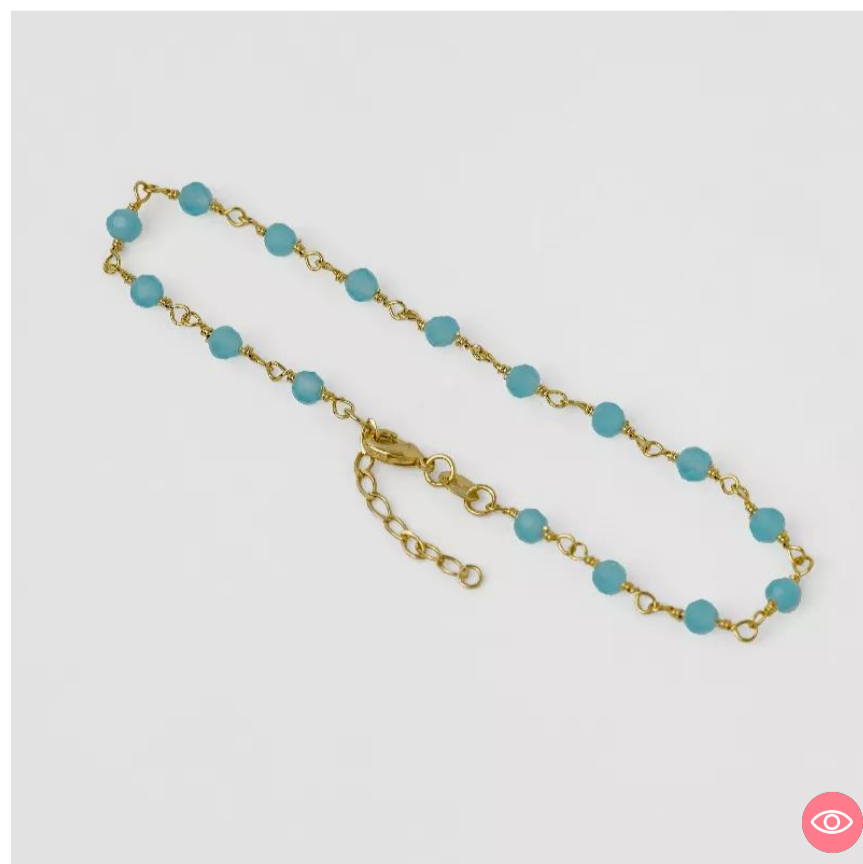

54061
P Ojo Turco Multicolor 16 Cms
USD **19.0**

54069
T Ojo Turco Multicolor 23 Cms
USD **21.4**

54071
P Blue Dream 16 Cms + Extensor
USD **16.7**

54874
T Escalera Y Plana 24.5 Cm
USD **10.7**

54079
T Blue Dream 23 Cms + Extensor
USD **21.4**