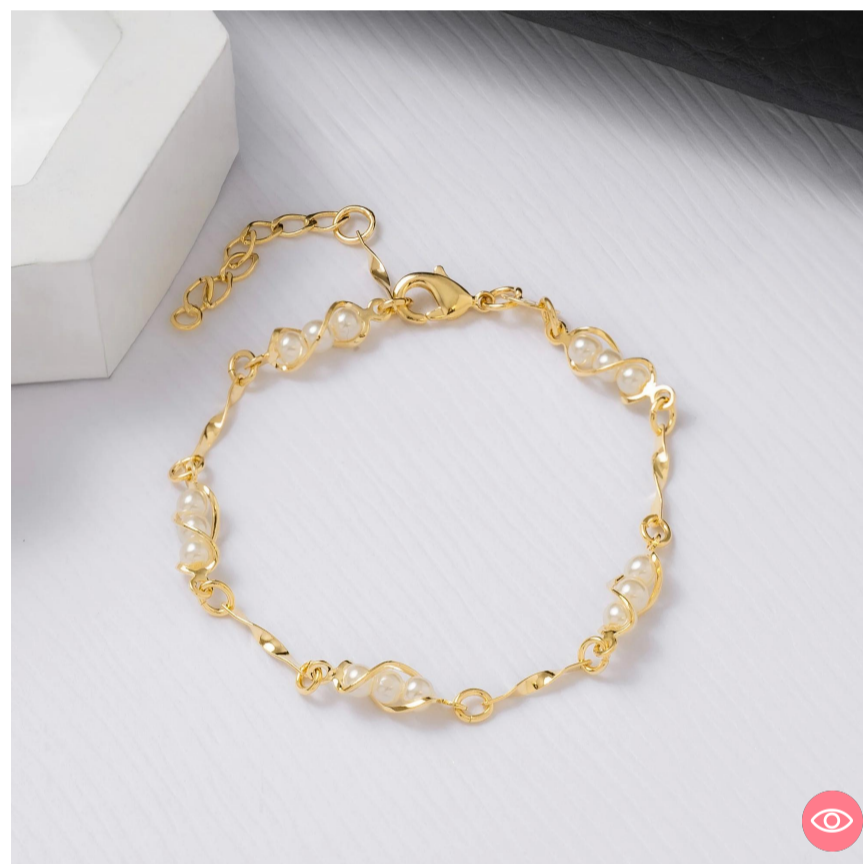

54004-VERDE
T Circonias Verde Unisex 22Cms
USD **35.7**