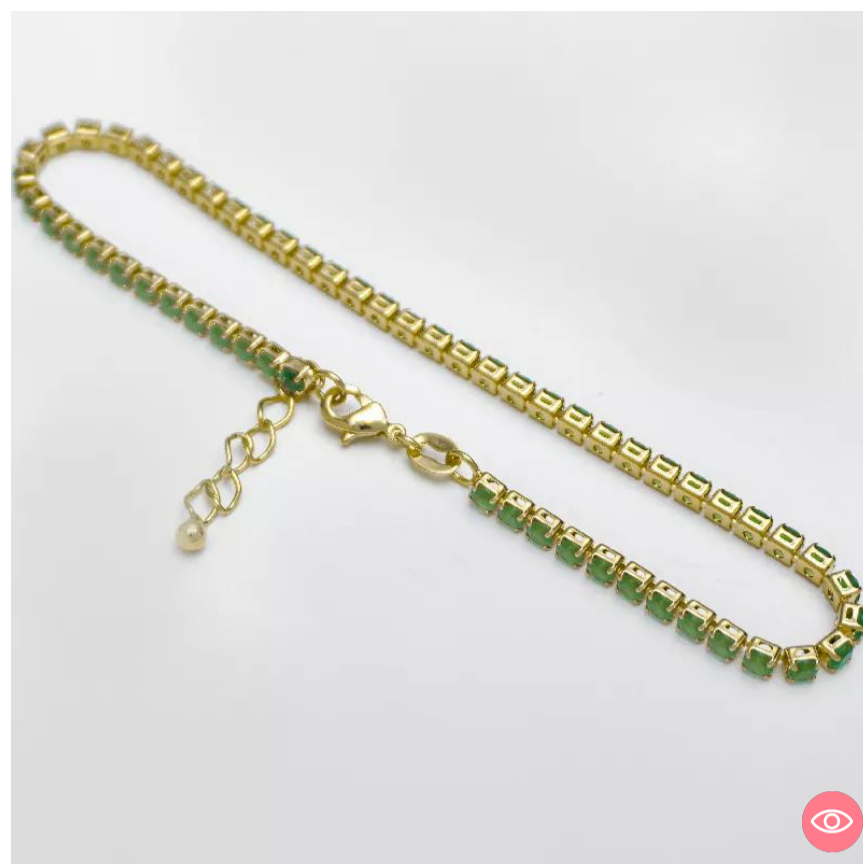

54001-AZUL
P Circonias Azul Unisex 16 Cm+
USD **31.0**