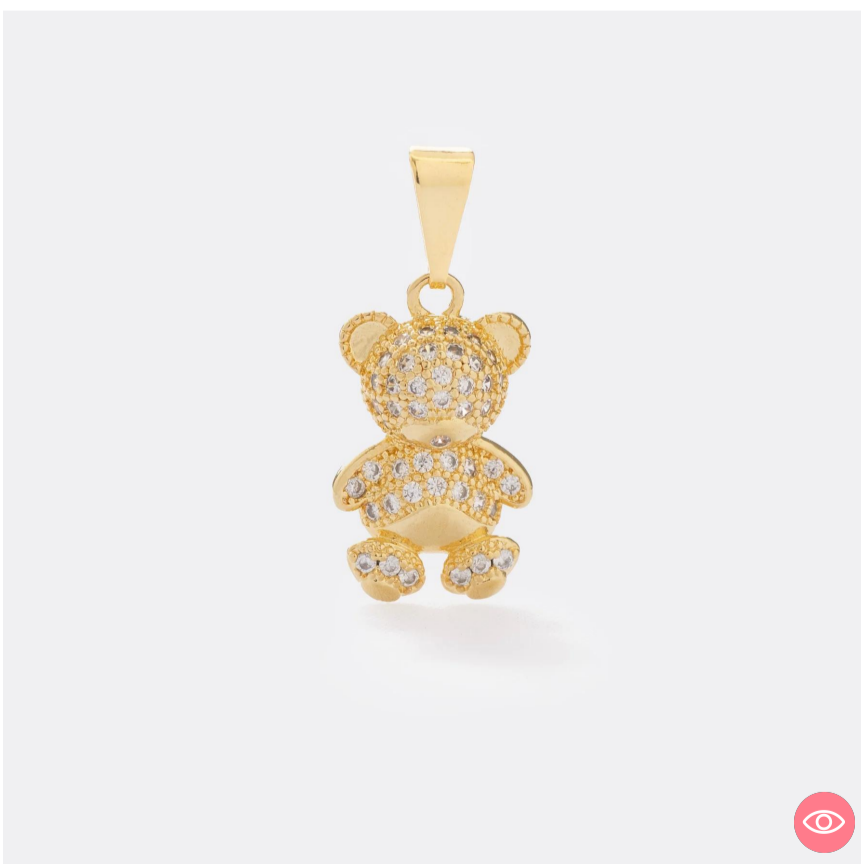

23555-CRISTAL
Crucero Virgen Con Circoni
USD **11.9**