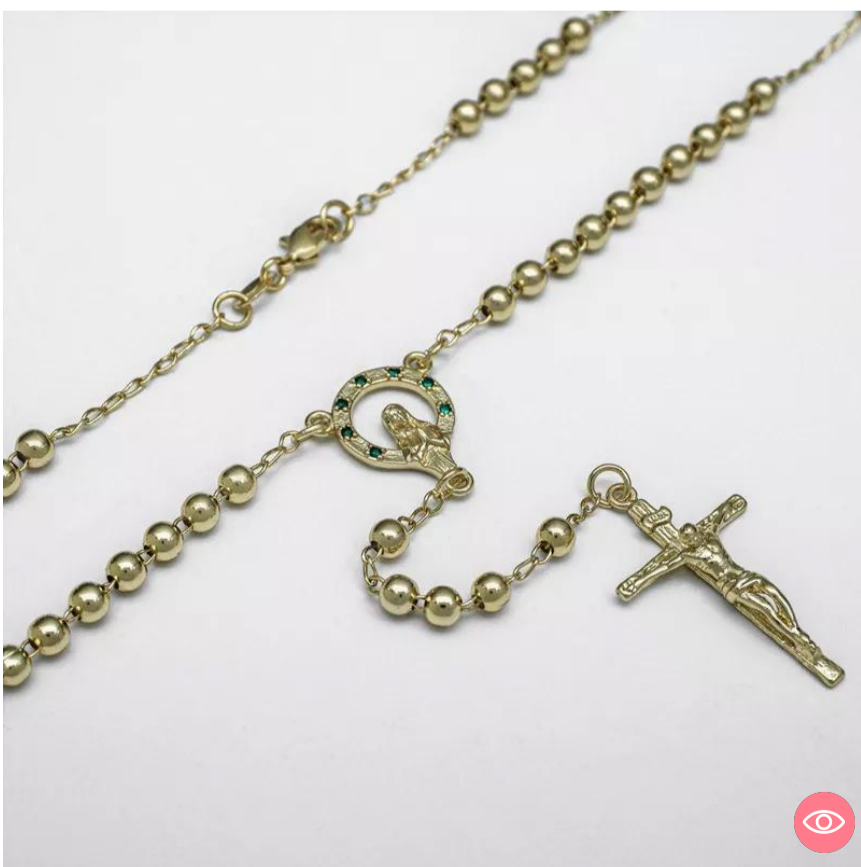

94006
Rosario Jesus Crucificado 3.5
USD **35.7**