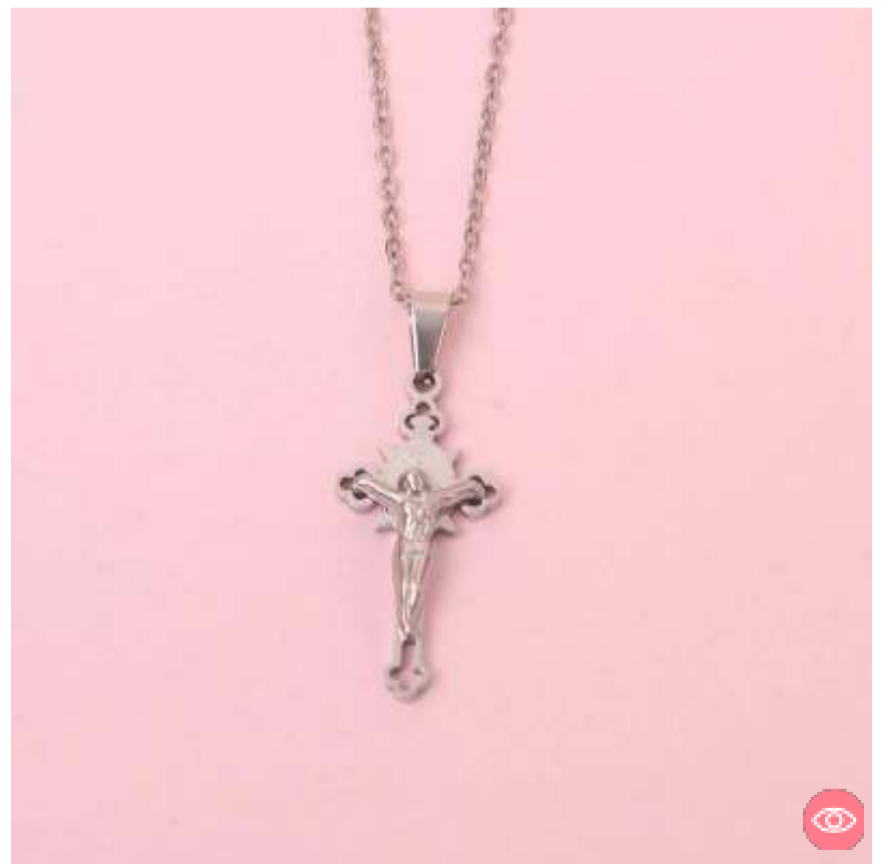

CAX122L
Cad. Lluvia De Oro Acero 45cm
USD **1.4**

CAH125
Coll. Cristo Acero 45cm
USD **2.6**