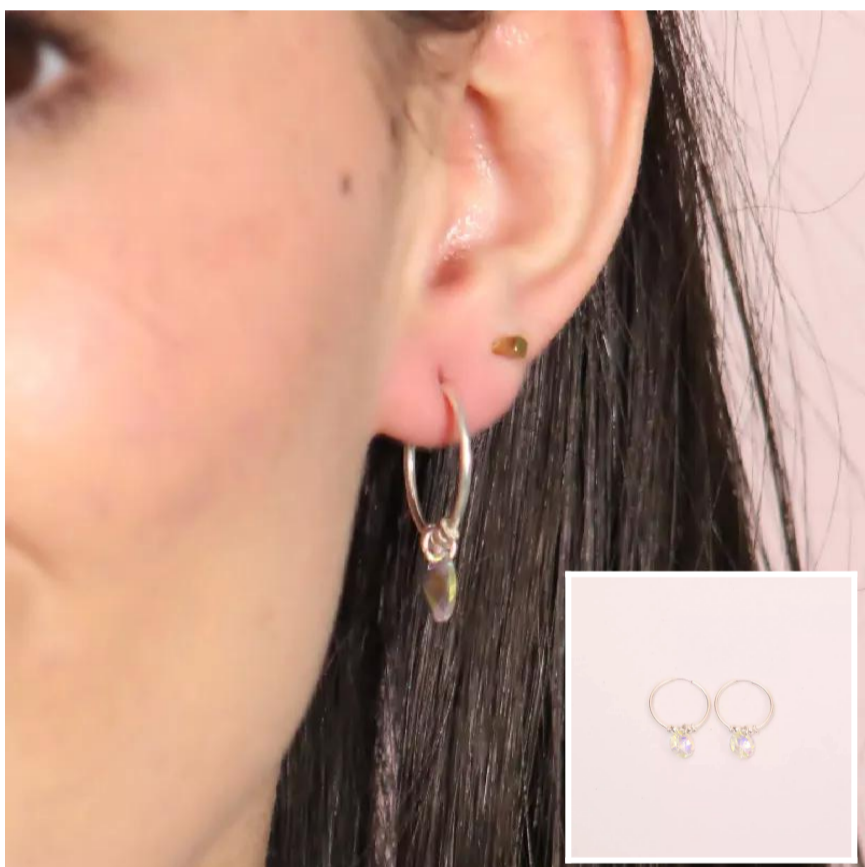

APR217 - PLATA
Are. Largo Plata 8,8cm
Compras en **33.000** // Vendes en **66.000**