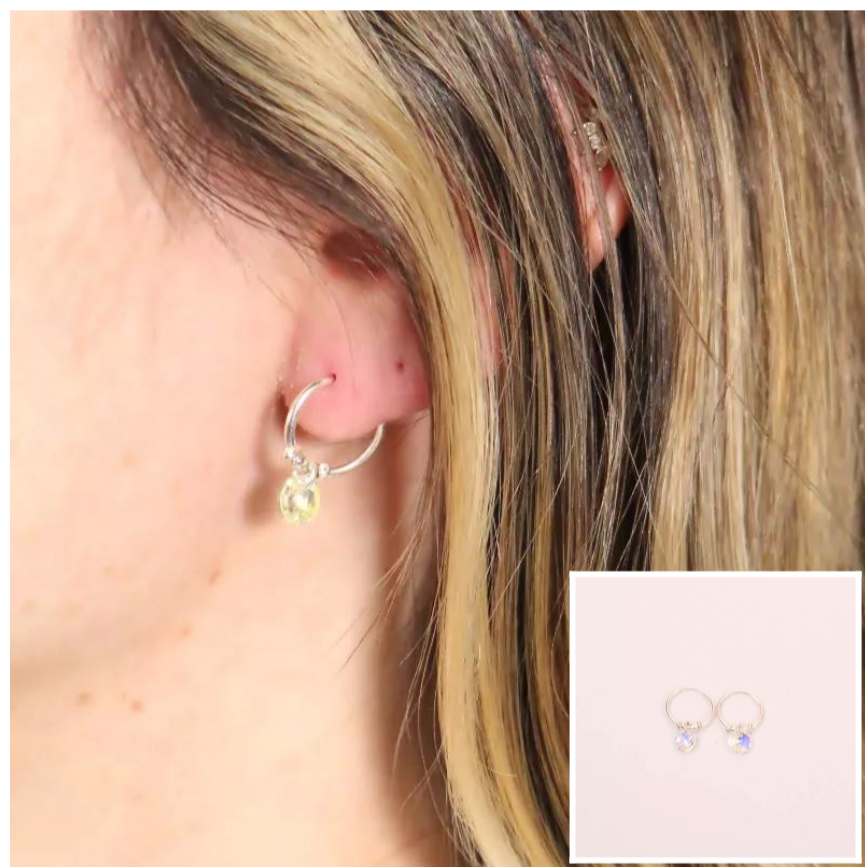

APU137 - PLATA
Are. Largo Cristal Plata 11cm
Compras en **42.000** // Vendes en **84.000**