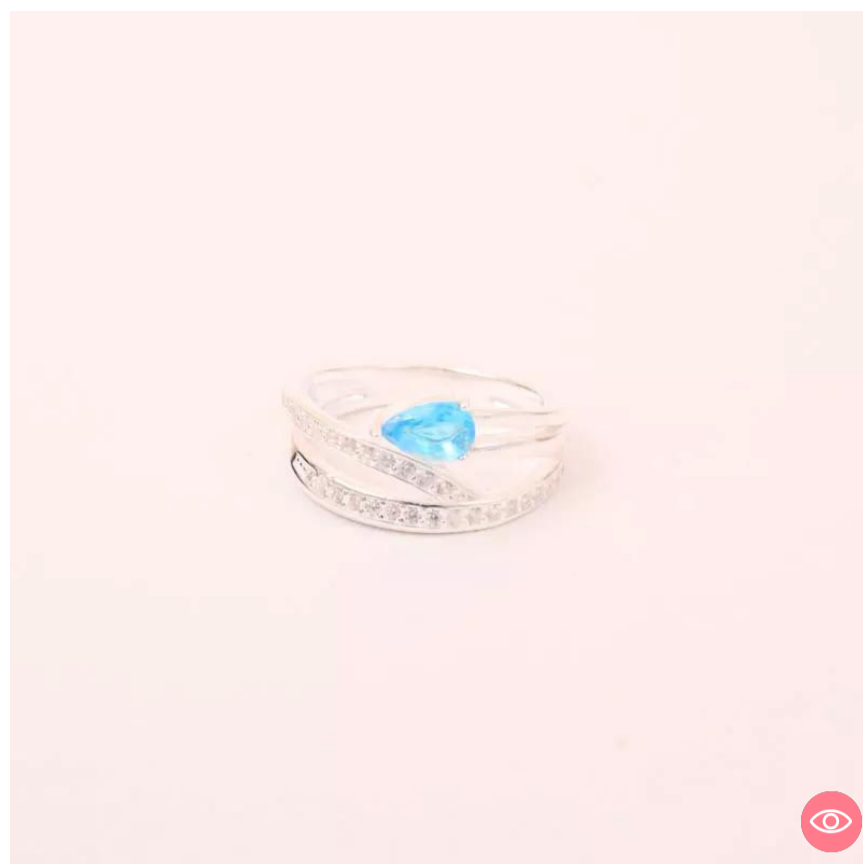

RPT310T6 - PLATA
Ani. Circon Azul Plata talla 6
Compras en **39.000** // Vendes en **78.000**