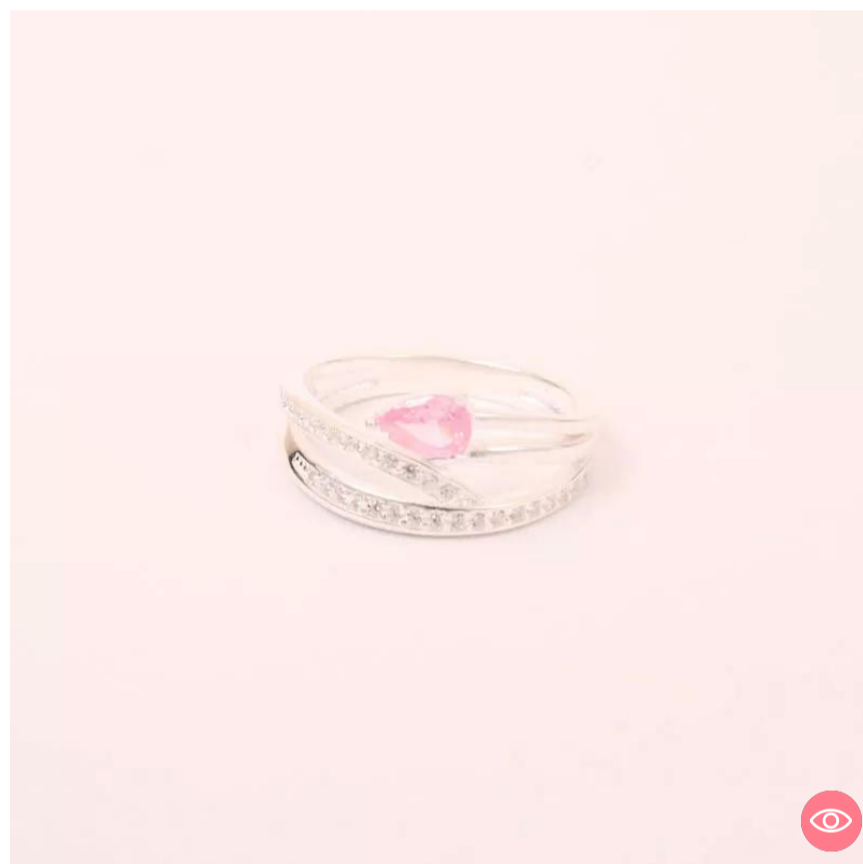

RPT220T6 - PLATA
Ani. Flor Colores Plata talla
Compras en **39.000** // Vendes en **78.000**