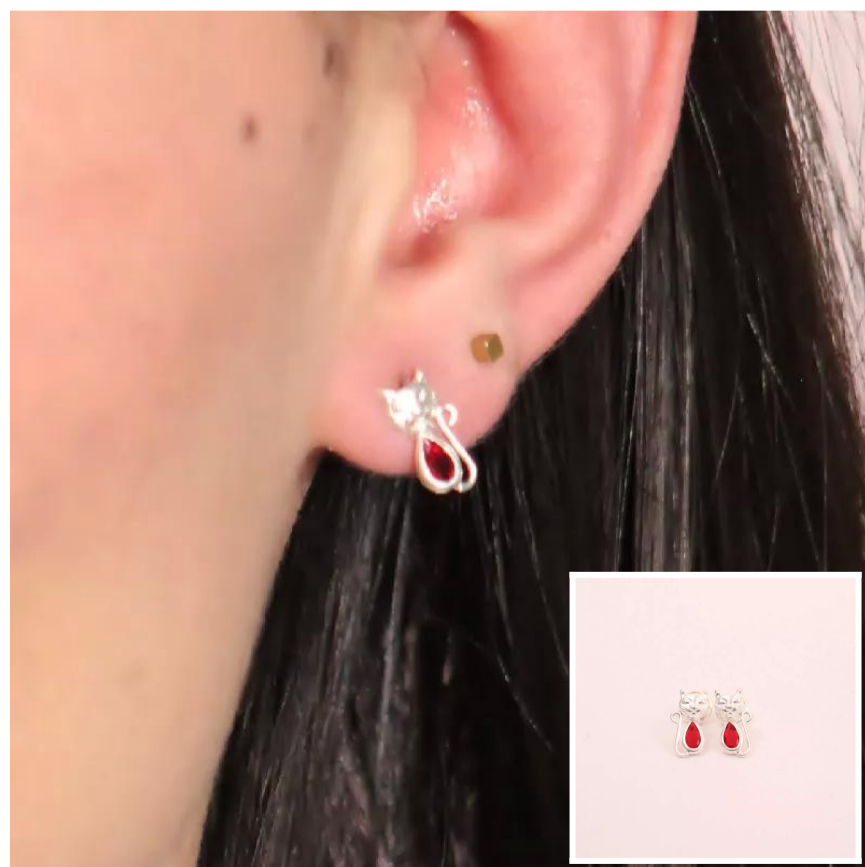

TPG130 - PLATA
Top. Estrella Plata 0,6cm
Compras en **9.000** // Vendes en **18.000**