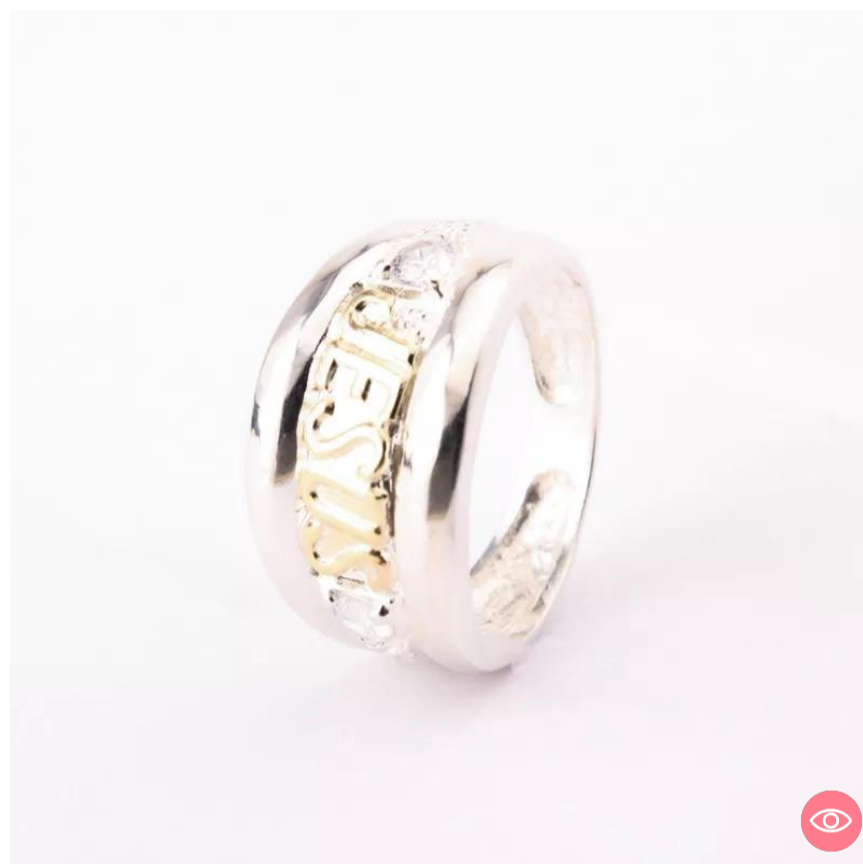

RPV311T6 - PLATA
Ani. Circon Azul Plata talla 6
Compras en **45.000** // Vendes en **90.000**