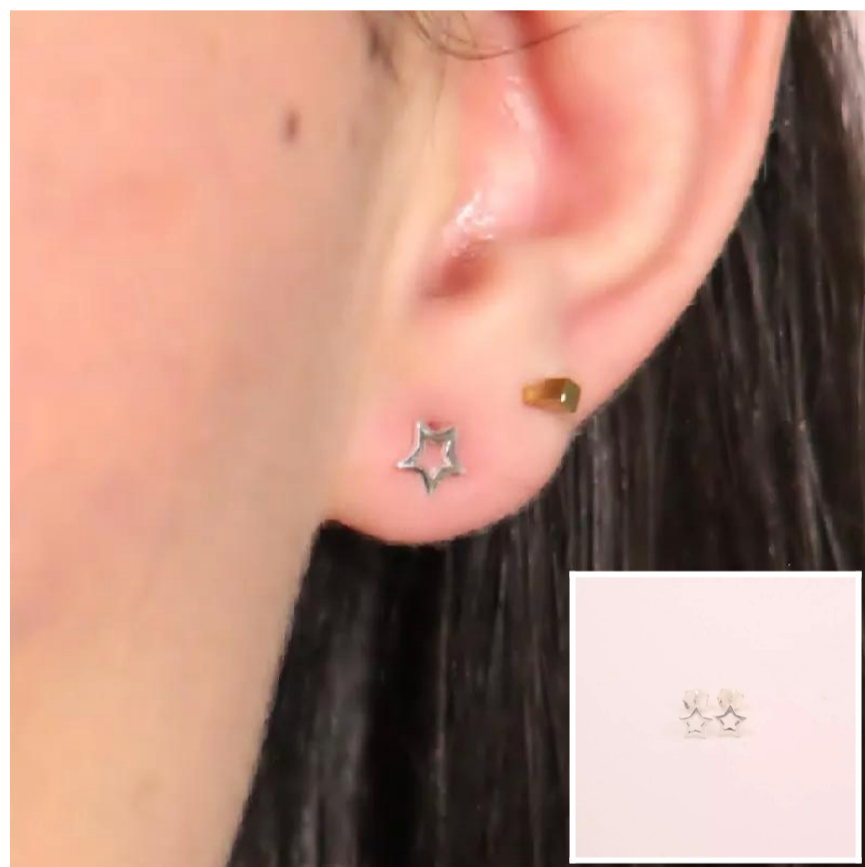

TPI106 - PLATA
Top. Flor Plata 0,5cm
Compras en **11.700** // Vendes en **23.400**

TPG119 - PLATA
Top. Corazon Plata 0,6cm
Compras en **9.000** // Vendes en **18.000**

TPG127 - PLATA
Top. Estrella Plata 0,5cm
Compras en **9.000** // Vendes en **18.000**

TPG128 - PLATA
Top. Corona Plata 0,6cm
Compras en **9.000** // Vendes en **18.000**

TPG129 - PLATA
Top. Luna Plata 0,6cm
Compras en **9.000** // Vendes en **18.000**

TPG130 - PLATA
Top. Estrella Plata 0,6cm
Compras en **9.000** // Vendes en **18.000**