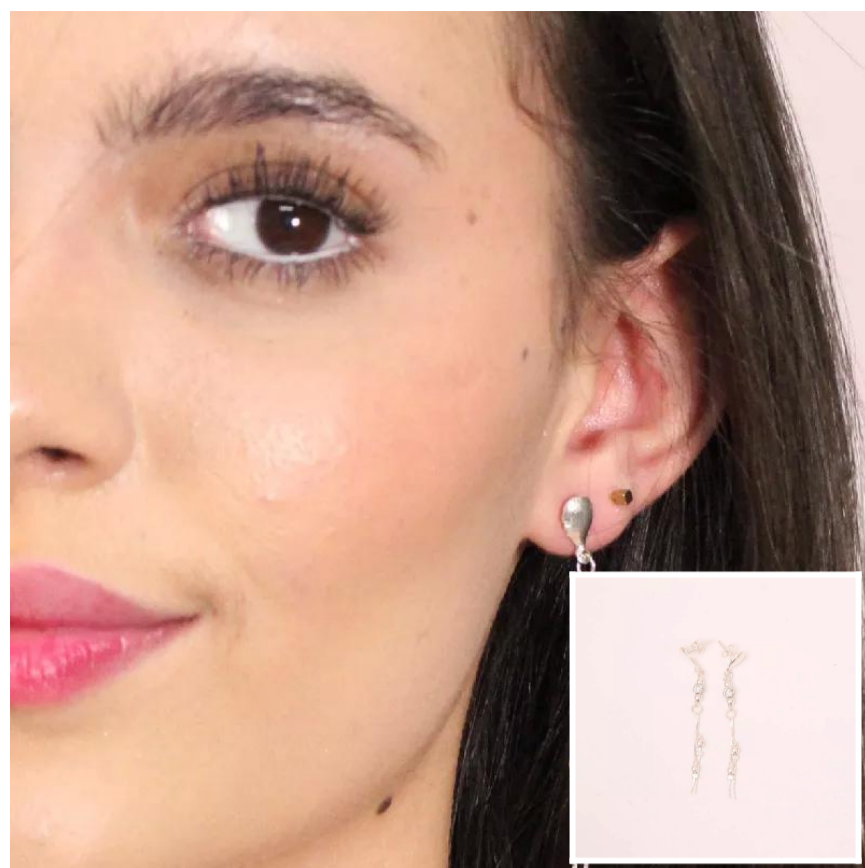

APU216 - PLATA
Are. Largo Plata 8cm
Compras en **42.000** // Vendes en **84.000**