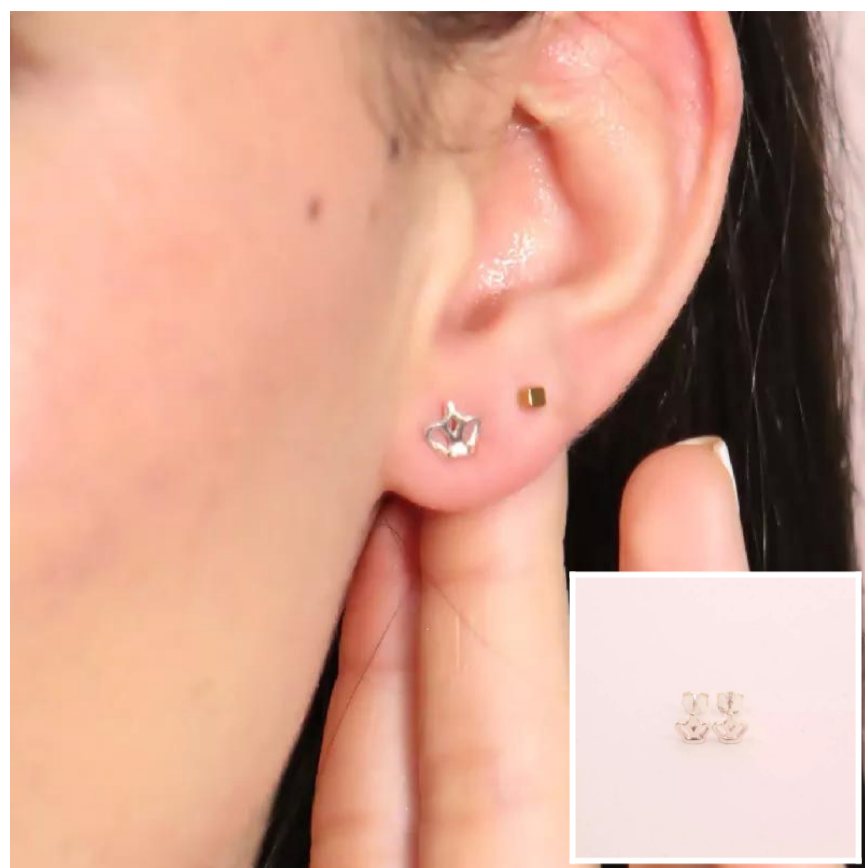

TPG119 - PLATA
Top. Corazon Plata 0,6cm
Compras en **9.000** // Vendes en **18.000**