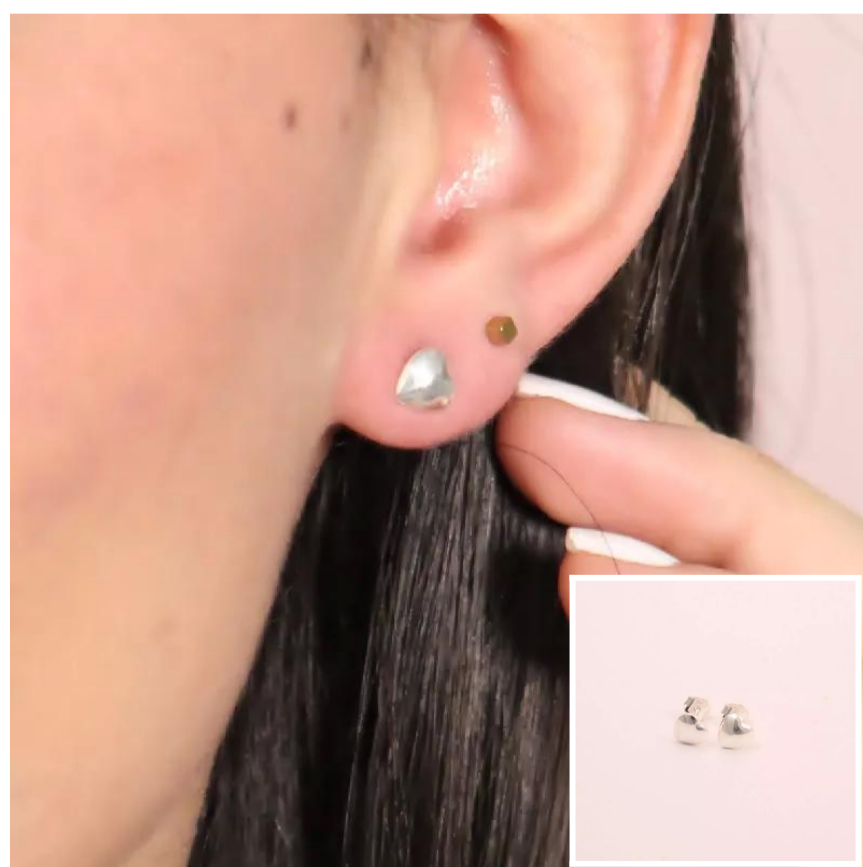

RPT328T7 - PLATA
A Jesus plata talla 7
Compras en **39.000** // Vendes en **78.000**