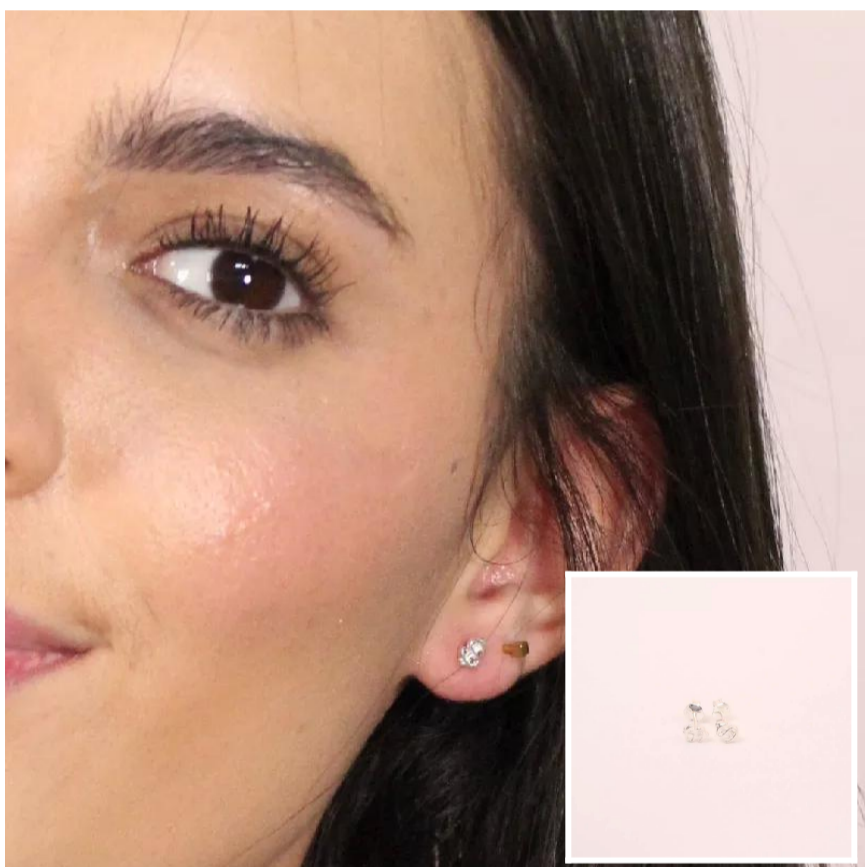

TPI213 - PLATA
Top. Mariposa Plata 0,7cm
Compras en **11.700** // Vendes en **23.400**