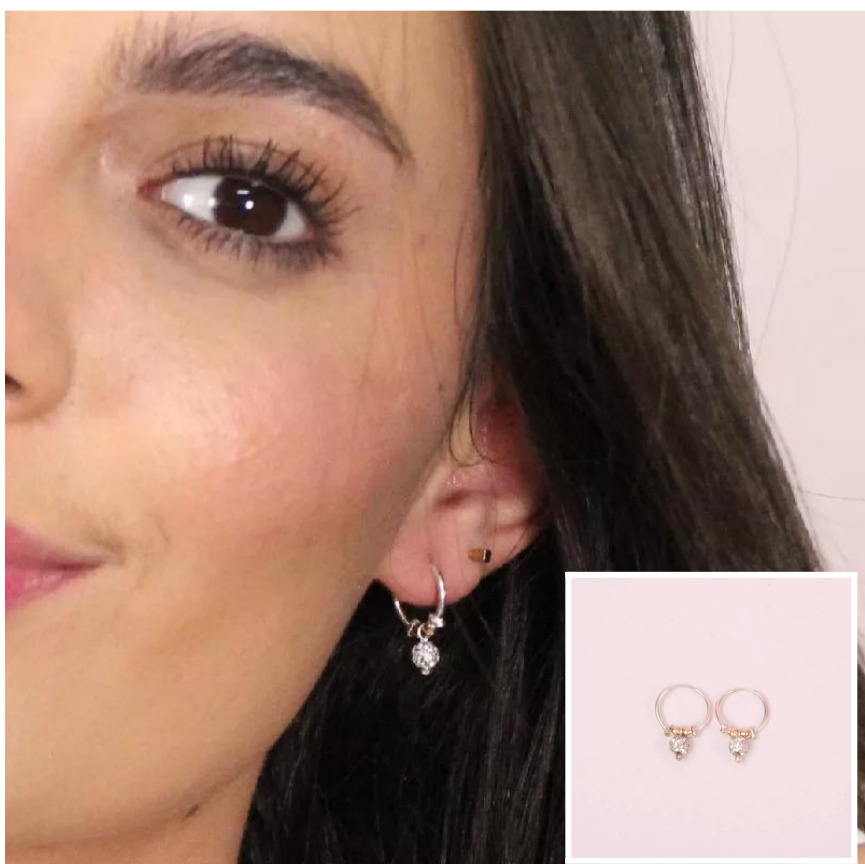

APK139 - PLATA
Are. Candonga Plata 1,2cm
Compras en **14.400** // Vendes en **28.800**