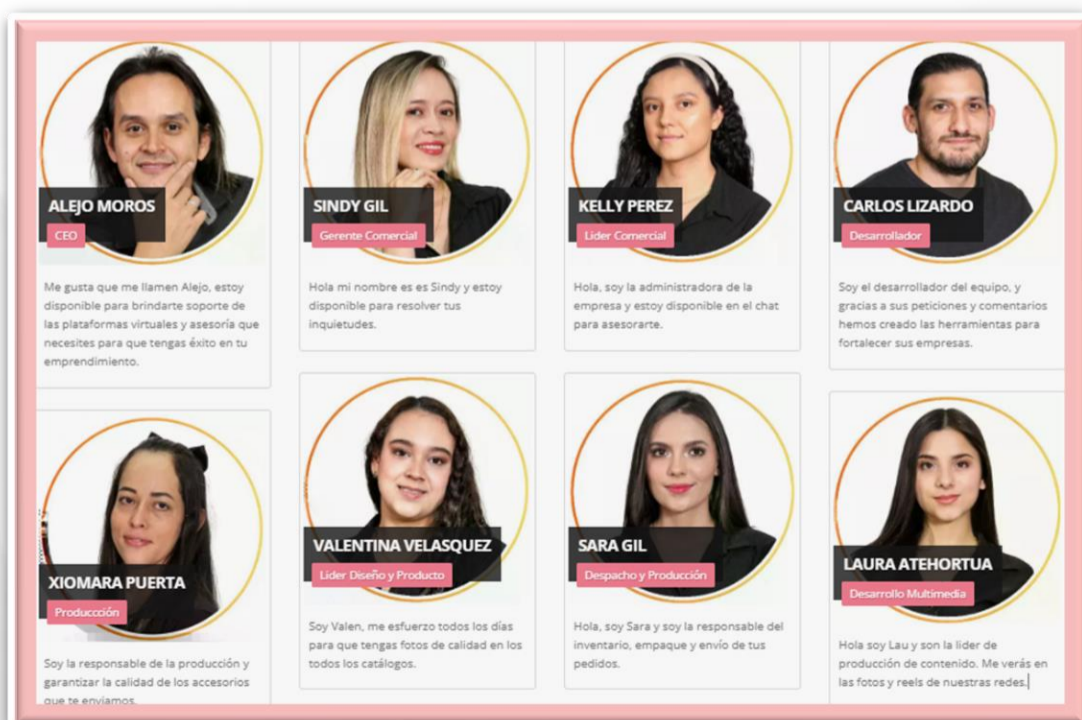

NUESTRO EQUIPO