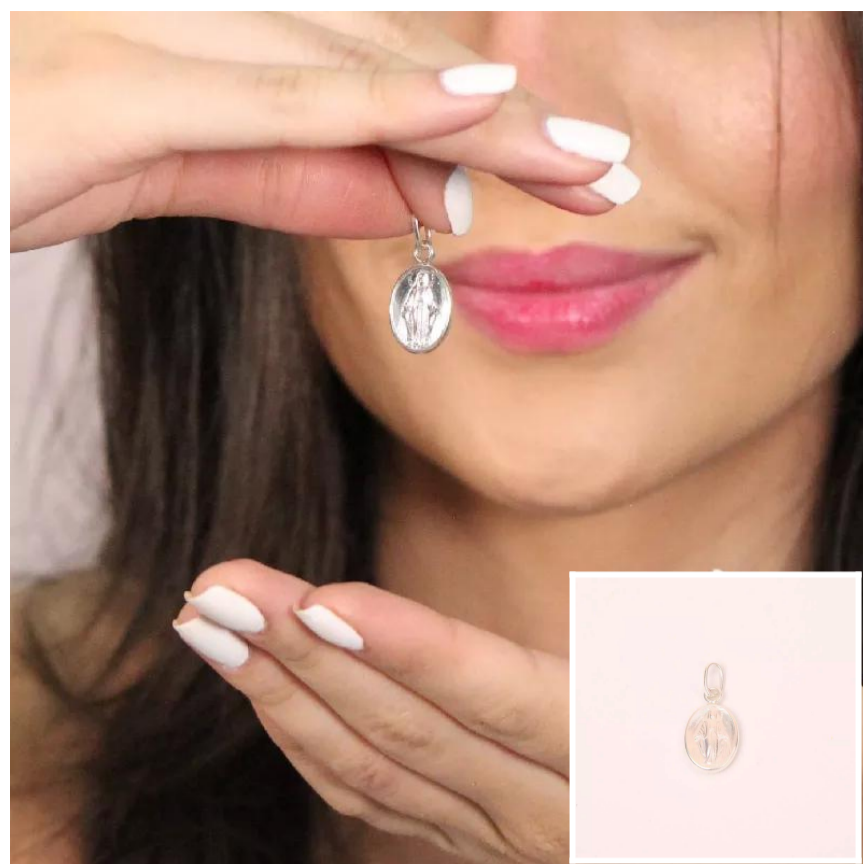

DPY106 - PLATA
Dij. Dije + Topo-Conejo Plata
Compras en **54.000** // Vendes en **108.000**