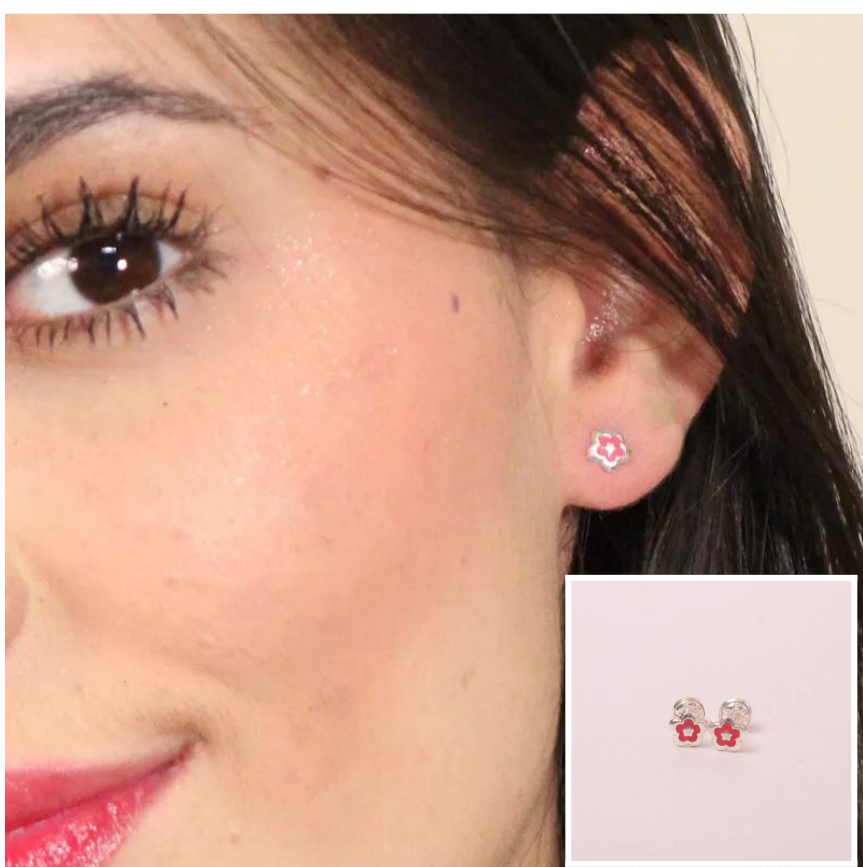

RPT327T7 - PLATA
A quince anos plata talla
Compras en **39.000** // Vendes en **78.000**