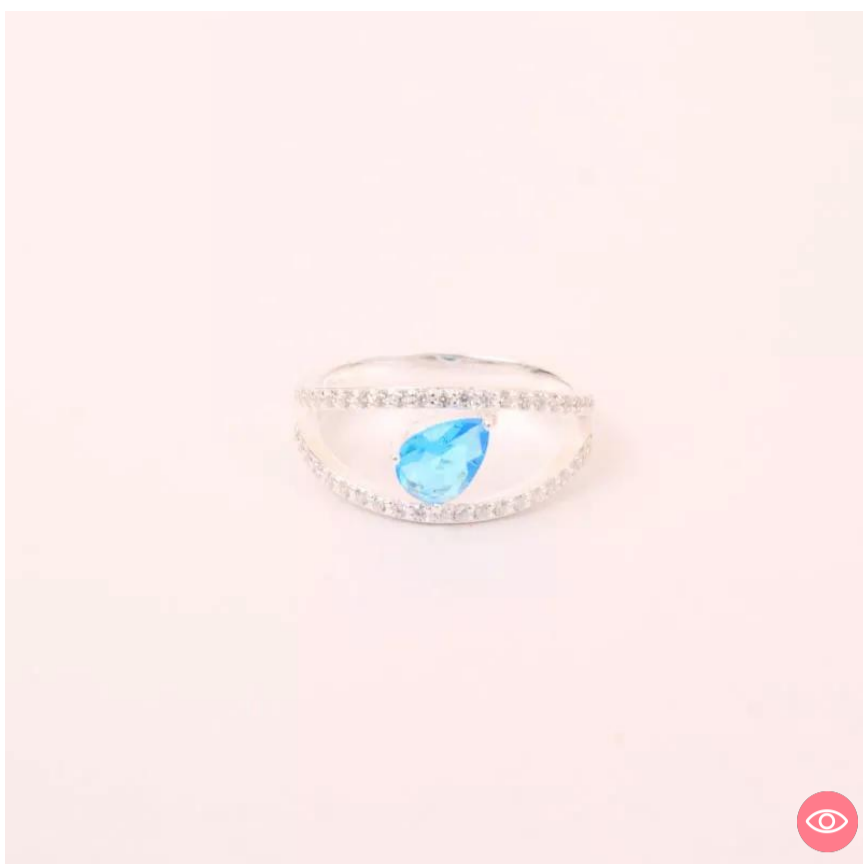

RPT300T6 - PLATA
Anillo plata talla 6
Compras en **39.000** // Vendes en **78.000**