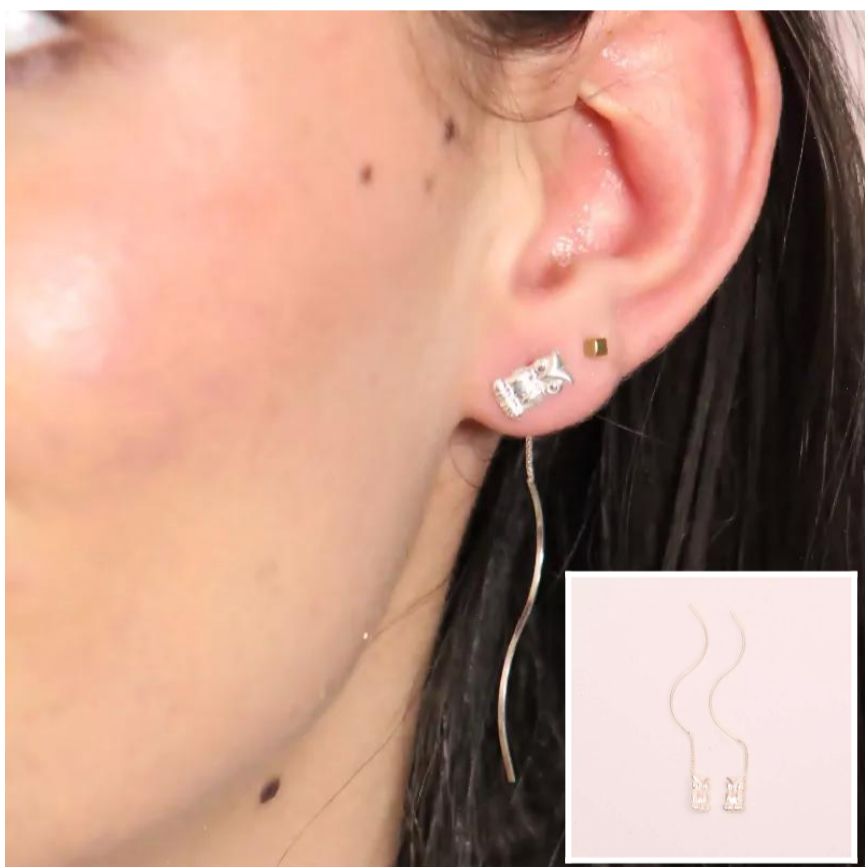

APH225 - PLATA
Are. Vaca Plata 5,6cm
Compras en **10.800** // Vendes en **21.600**