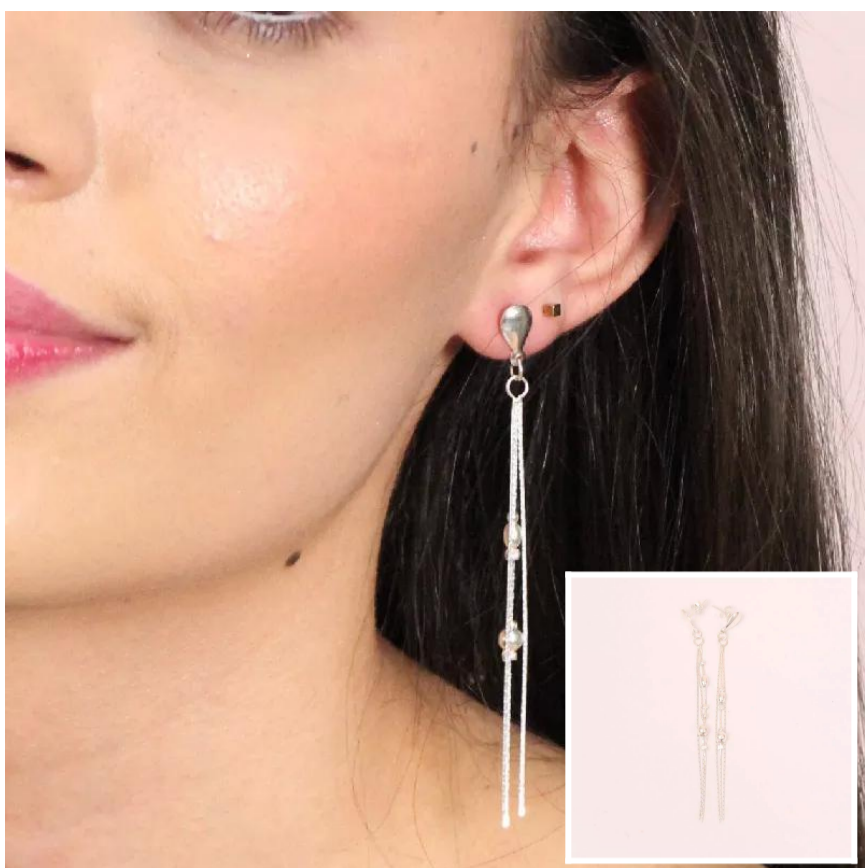

APK194 - PLATA
Are. Bola Fuego Plata 1,3
Compras en **14.400** // Vendes en **28.800**

APU216 - PLATA
Are. Largo Plata 8cm
Compras en **42.000** // Vendes en **84.000**

APR217 - PLATA
Are. Largo Plata 8,8cm
Compras en **33.000** // Vendes en **66.000**