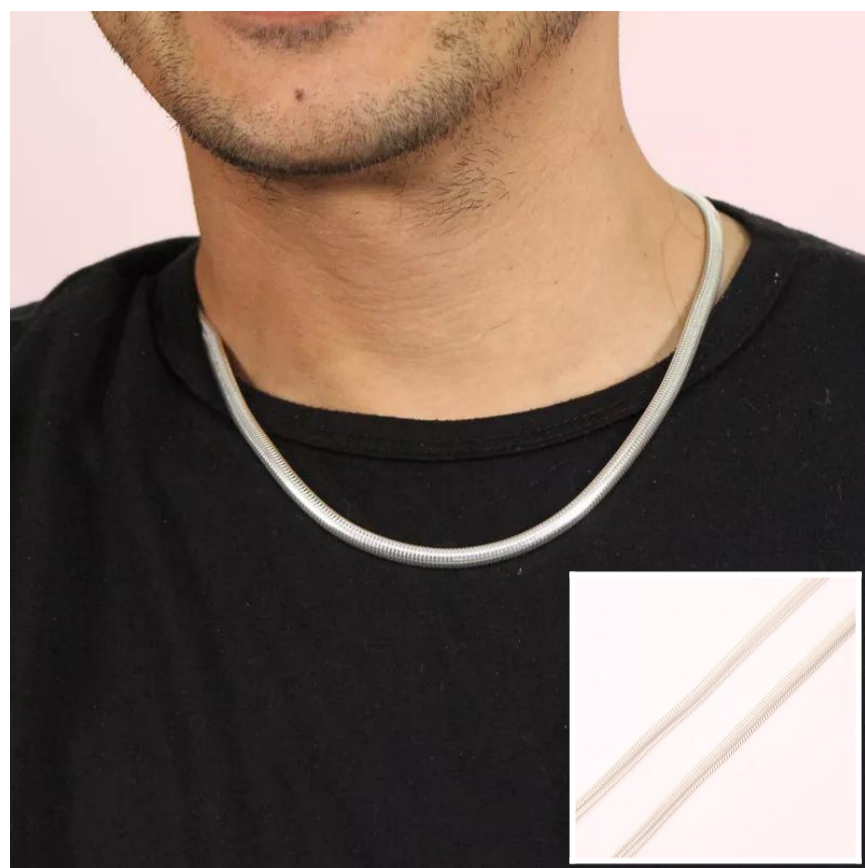

APH405 - PLATA
Are. Cometa Ni
Compras en **10.800** // Vendes en **21.600**