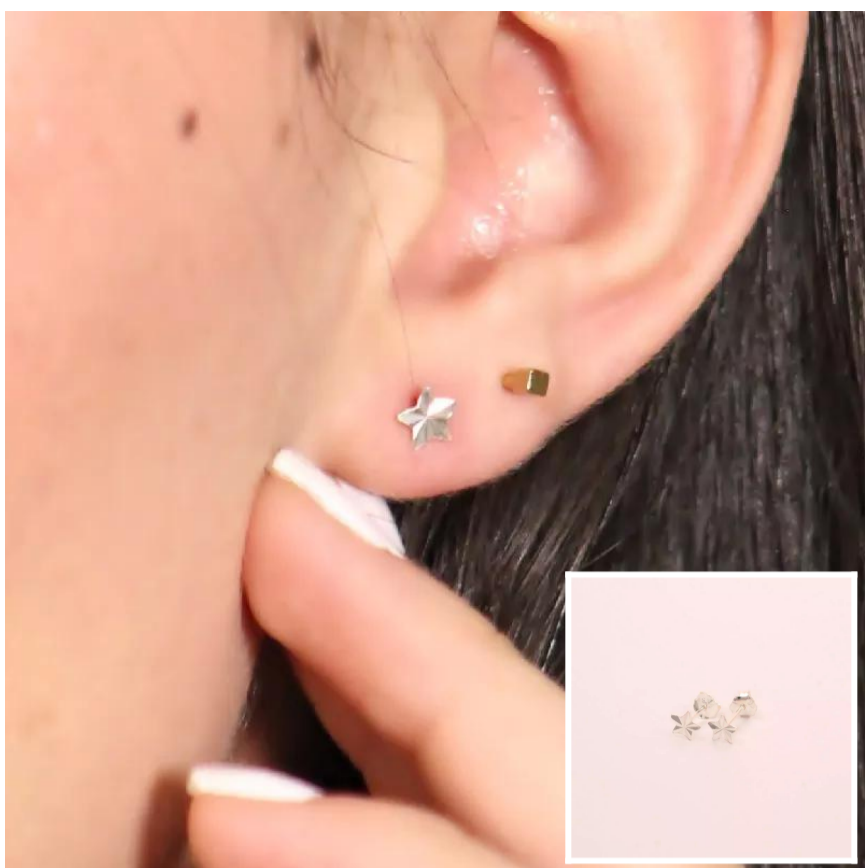

TPI106 - PLATA
Top. Flor Plata 0,5cm
Compras en **11.700** // Vendes en **23.400**