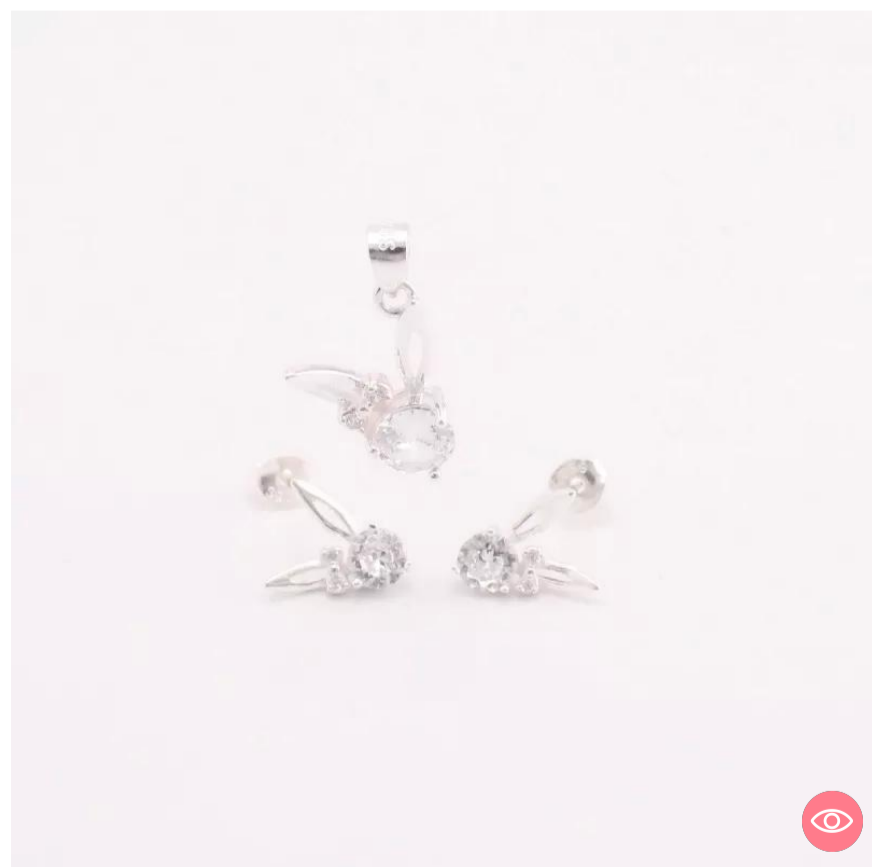

APH225
Are. Vaca Plata 5,6cm

APH314
Are. Cometa Oso Plata 5cm

APH317
Are. Buho Plata 5,1cm

APH318
Are. Tortuga Plata 5,6cm

APH401
Are. Infinitos Plata 4

APH405
Are. Cometa Ni

CP215
Coll. Cubana Plata 54cm

CP216
Coll. Cola Raton Plata 48cm

CP1873
C camandula caballero plat

DPZ103N
Dij. Dije + Topo-Negro Plata 1

DPY105
Dij. Dije + Topo-Infinito Plat

DPY106
Dij. Dije + Topo-Conejo Plata

DPY107
Dij. Dije + Topo-Flor Plata 1c

DPJ109
Dij. Virgen Milagrosa Plata 2,