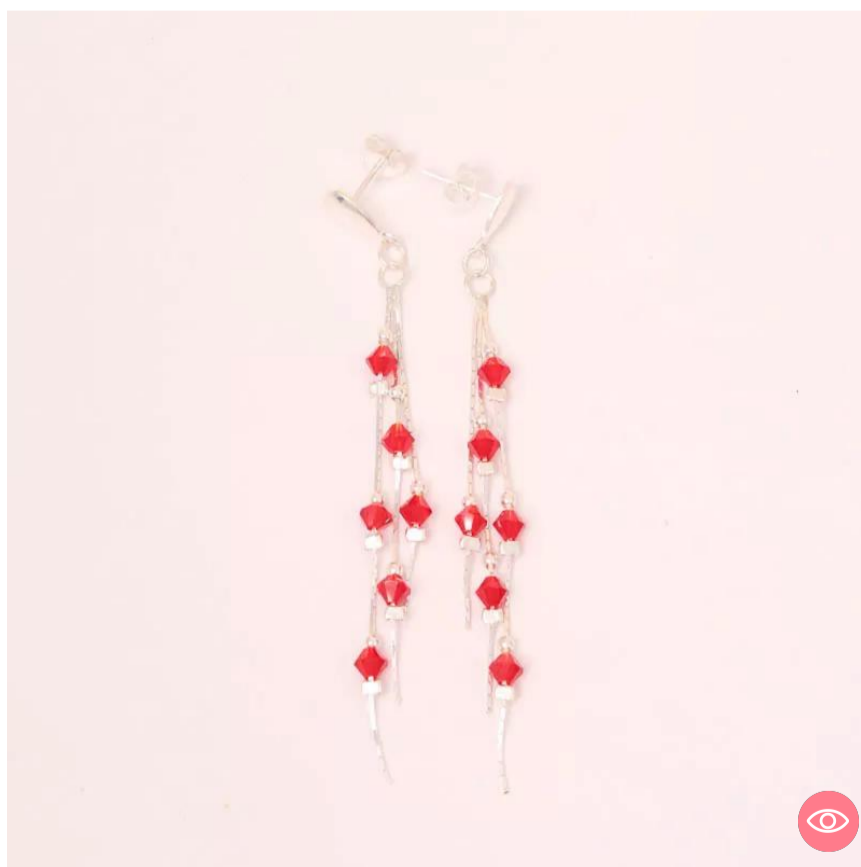

APS134
Are. Largo Rojo Plata 8cm