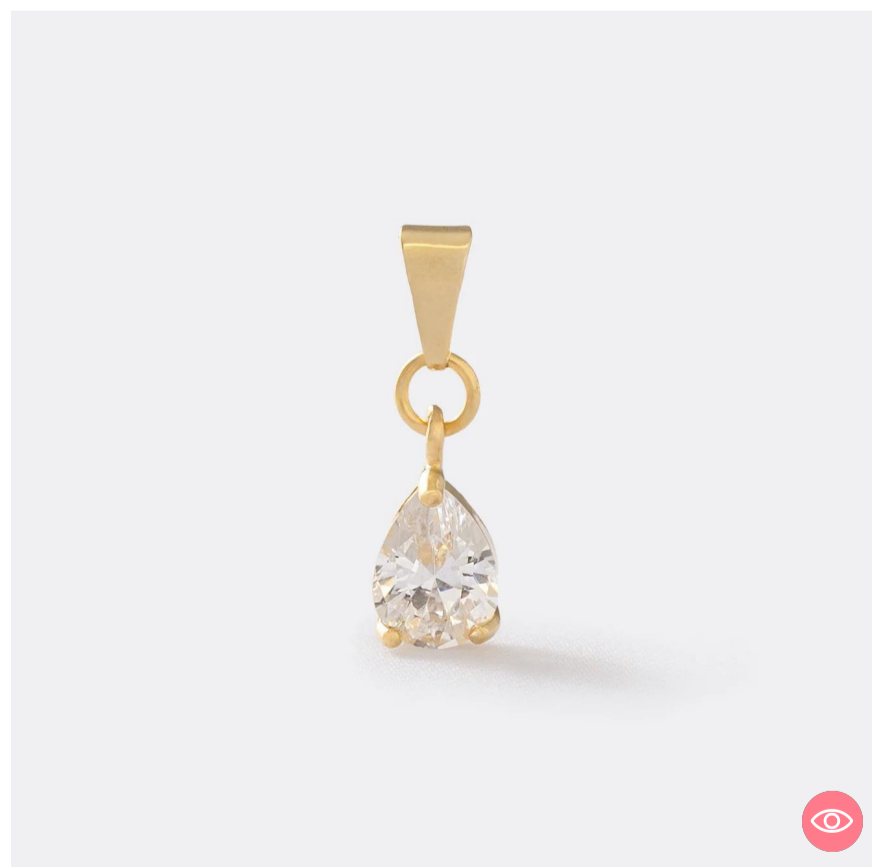

23164
D Cruz Celestial