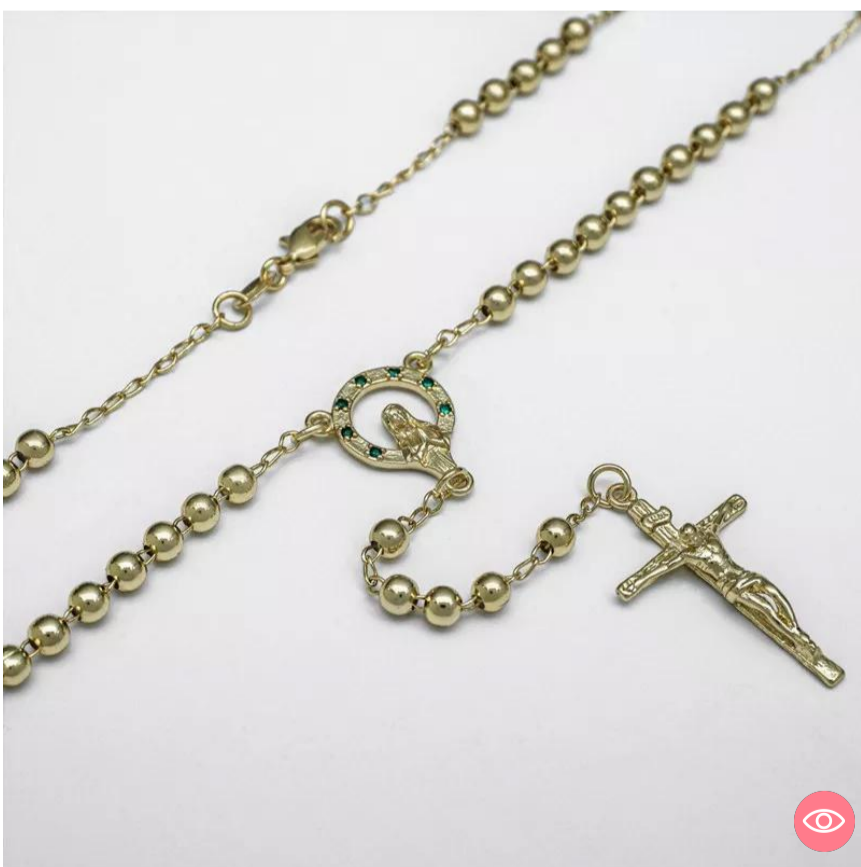

90177
Earcuf

90196
Earcuf

90197
Earcuf

94006
Rosario Jesus Crucificado 3.5

94032-CRISTAL
Rosario Balin 4mm 50 Cms C

94032-VERDE
Rosario Balin 4mm 50cm ver

94036
Rosario Hombre 65 Cms 6 mm

94056
Denario 18.5 Cms Extensor